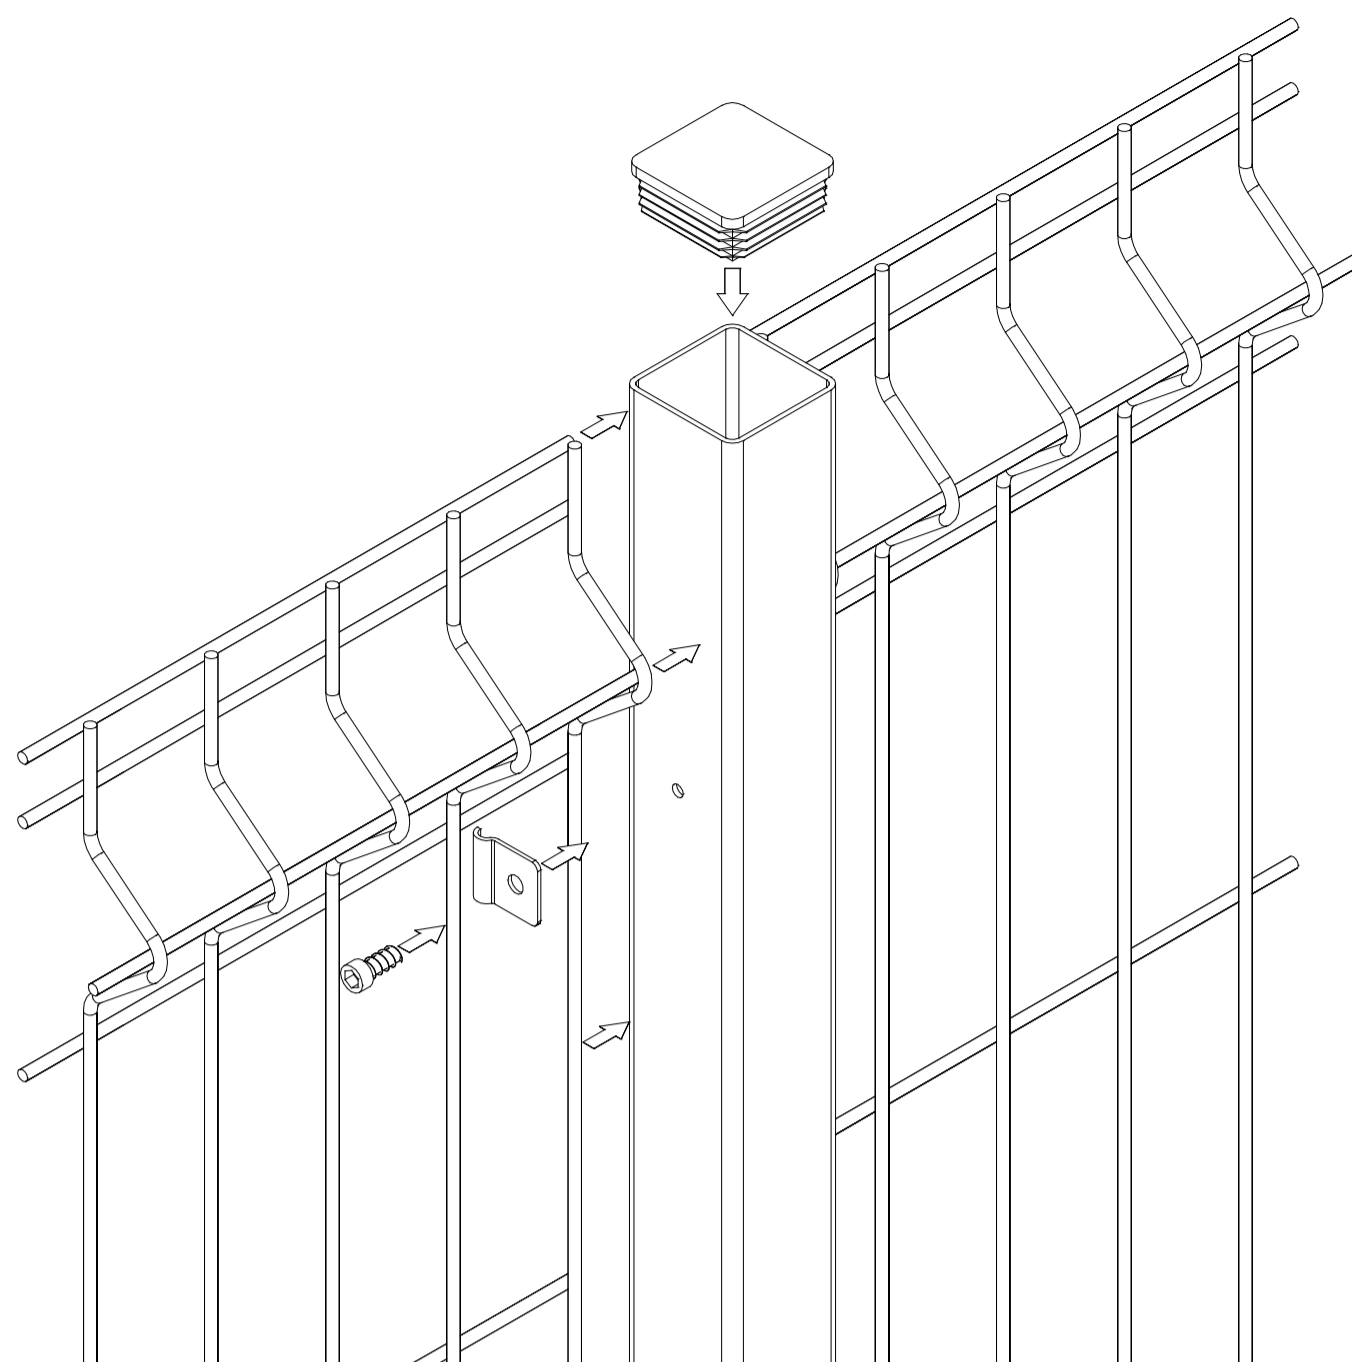

Dimensioni: 1450 x 2000 mm

Articolo: 700145FE

Articolo: P1485FE
Piantone con
staffa a tassellare

Articolo: PC165FE
Piantone a
cementare

www.solorecinzionicanelli.it

Articolo: 700145FE

Dimensioni: 1450 x 2000 mm