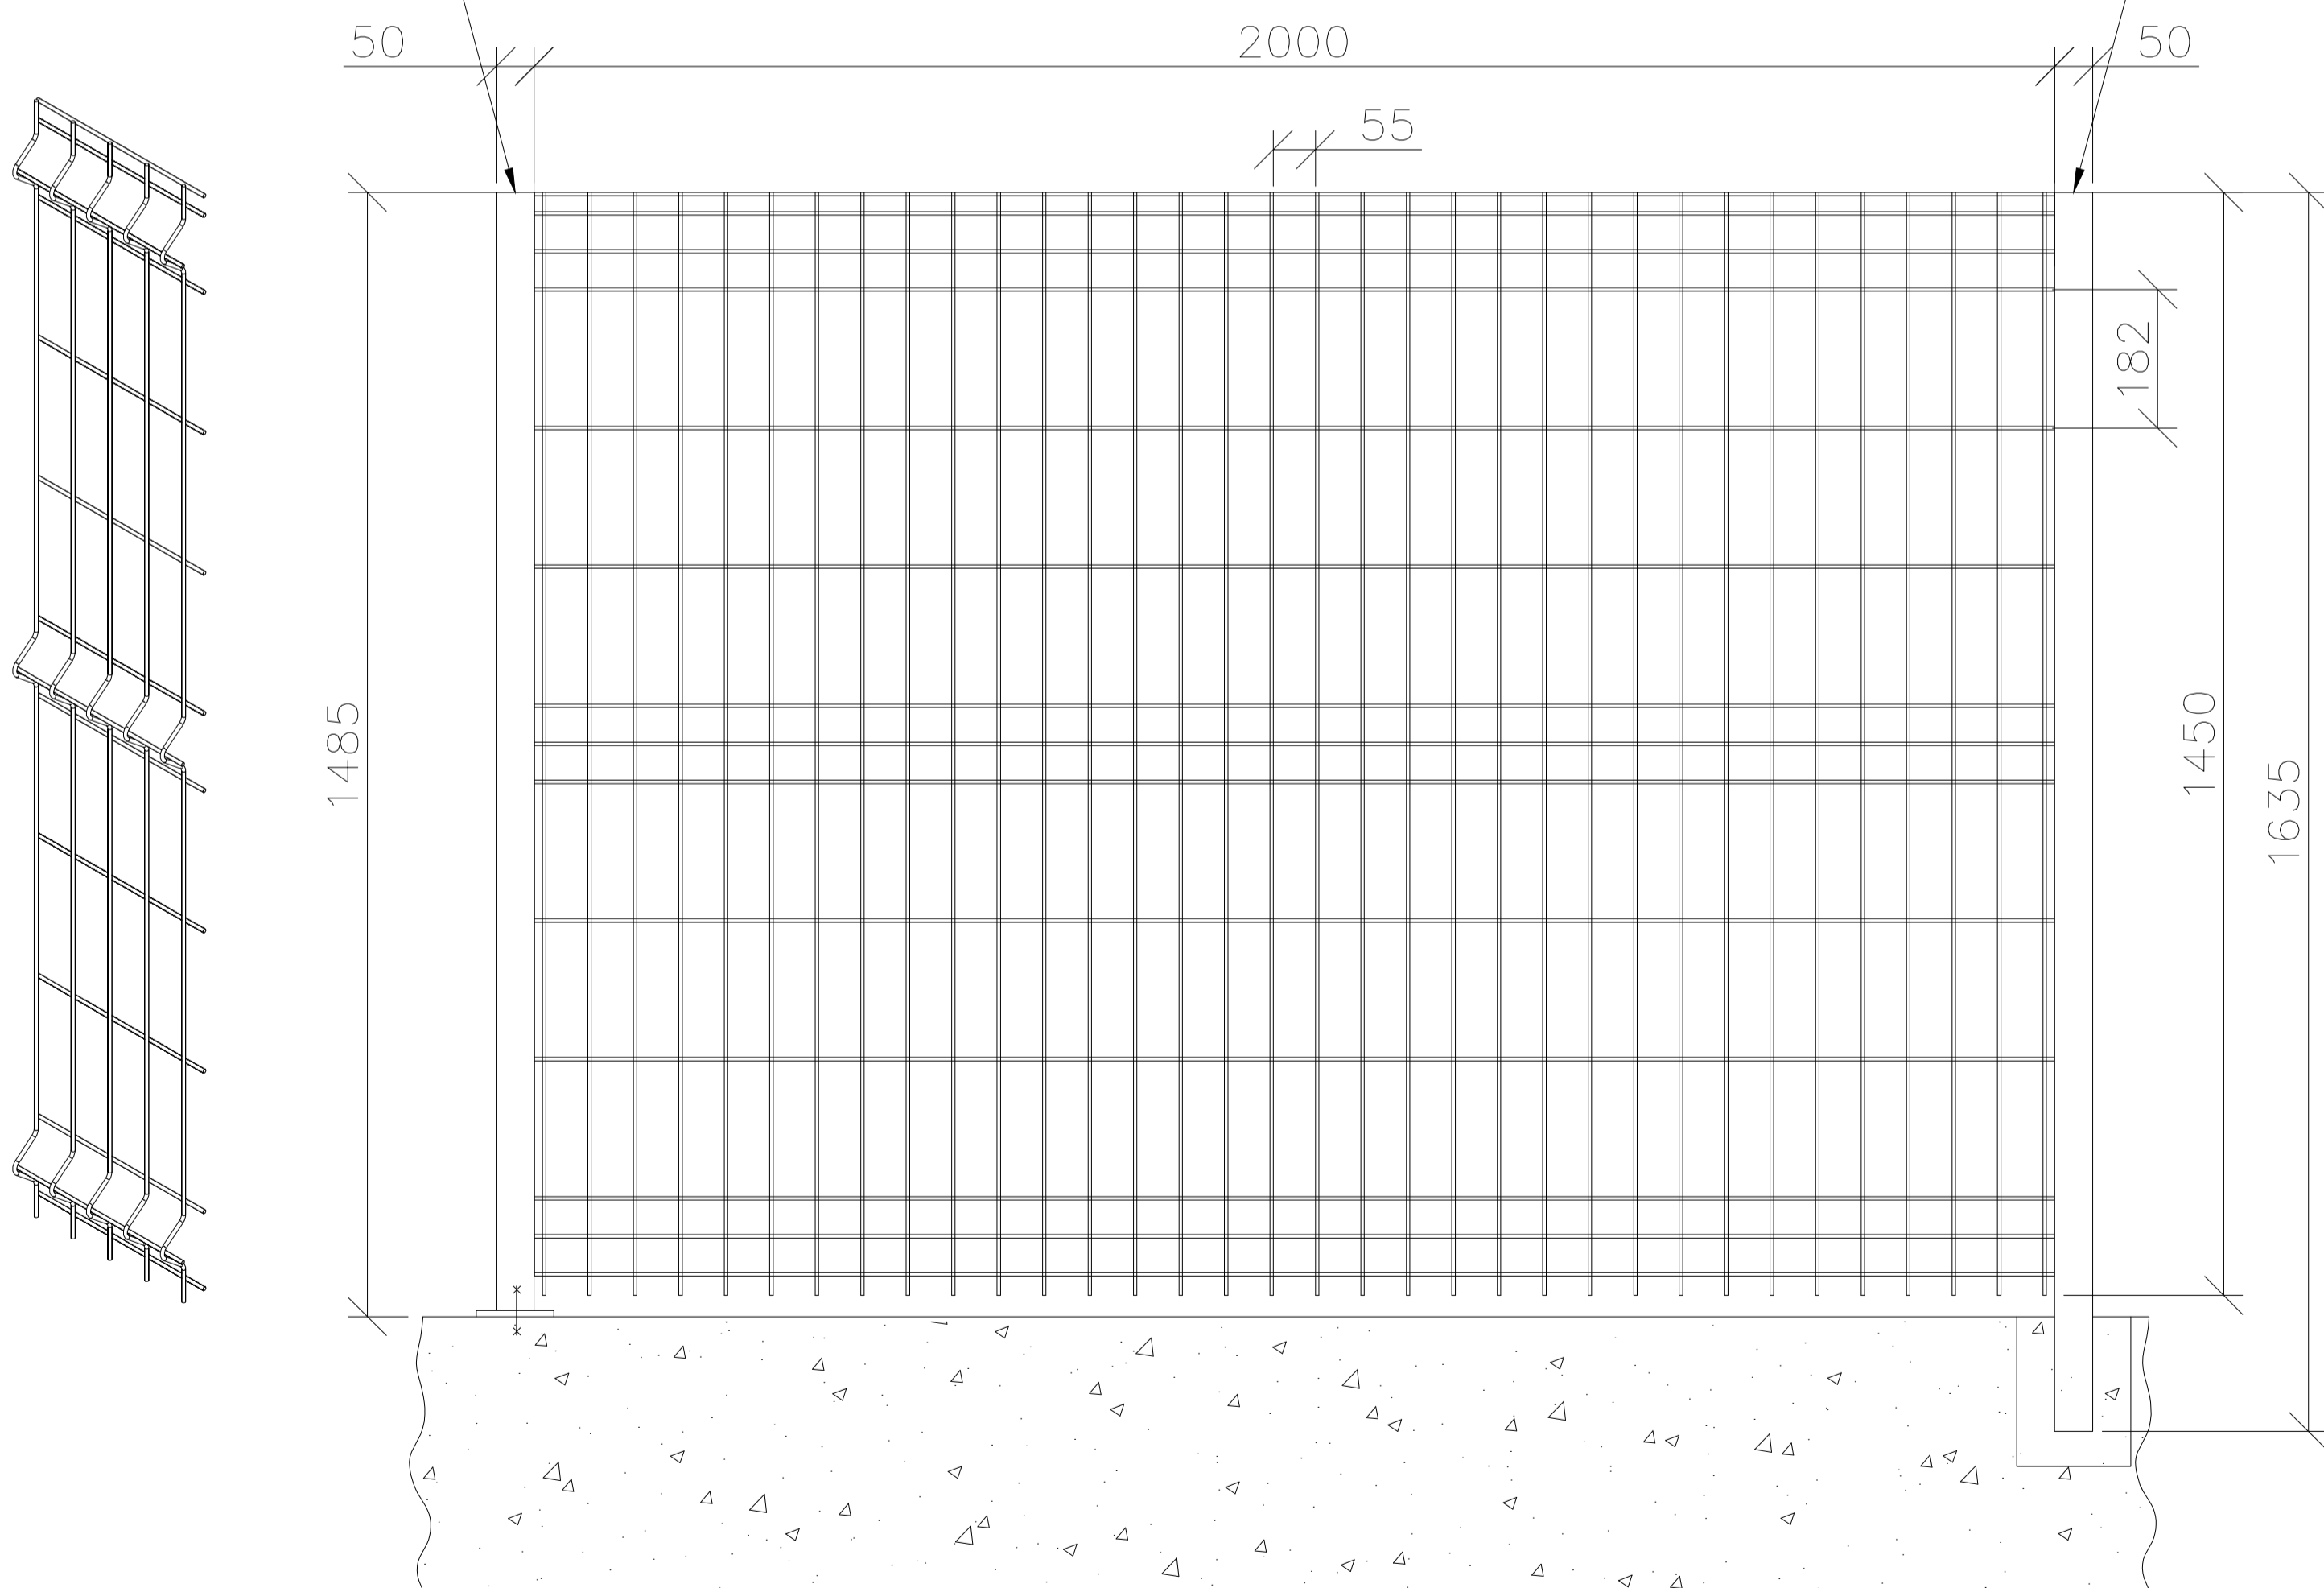

Dimensioni: 1450 x 2000 mm

Articolo: 700145FE

Articolo: P1485FE
Piantone con
staffa a tassellare

Articolo: PC165FE
Piantone a
cementare

www.solorecinzionicanelli.it

Articolo: 700145FE

Dimensioni: 1450 x 2000 mm