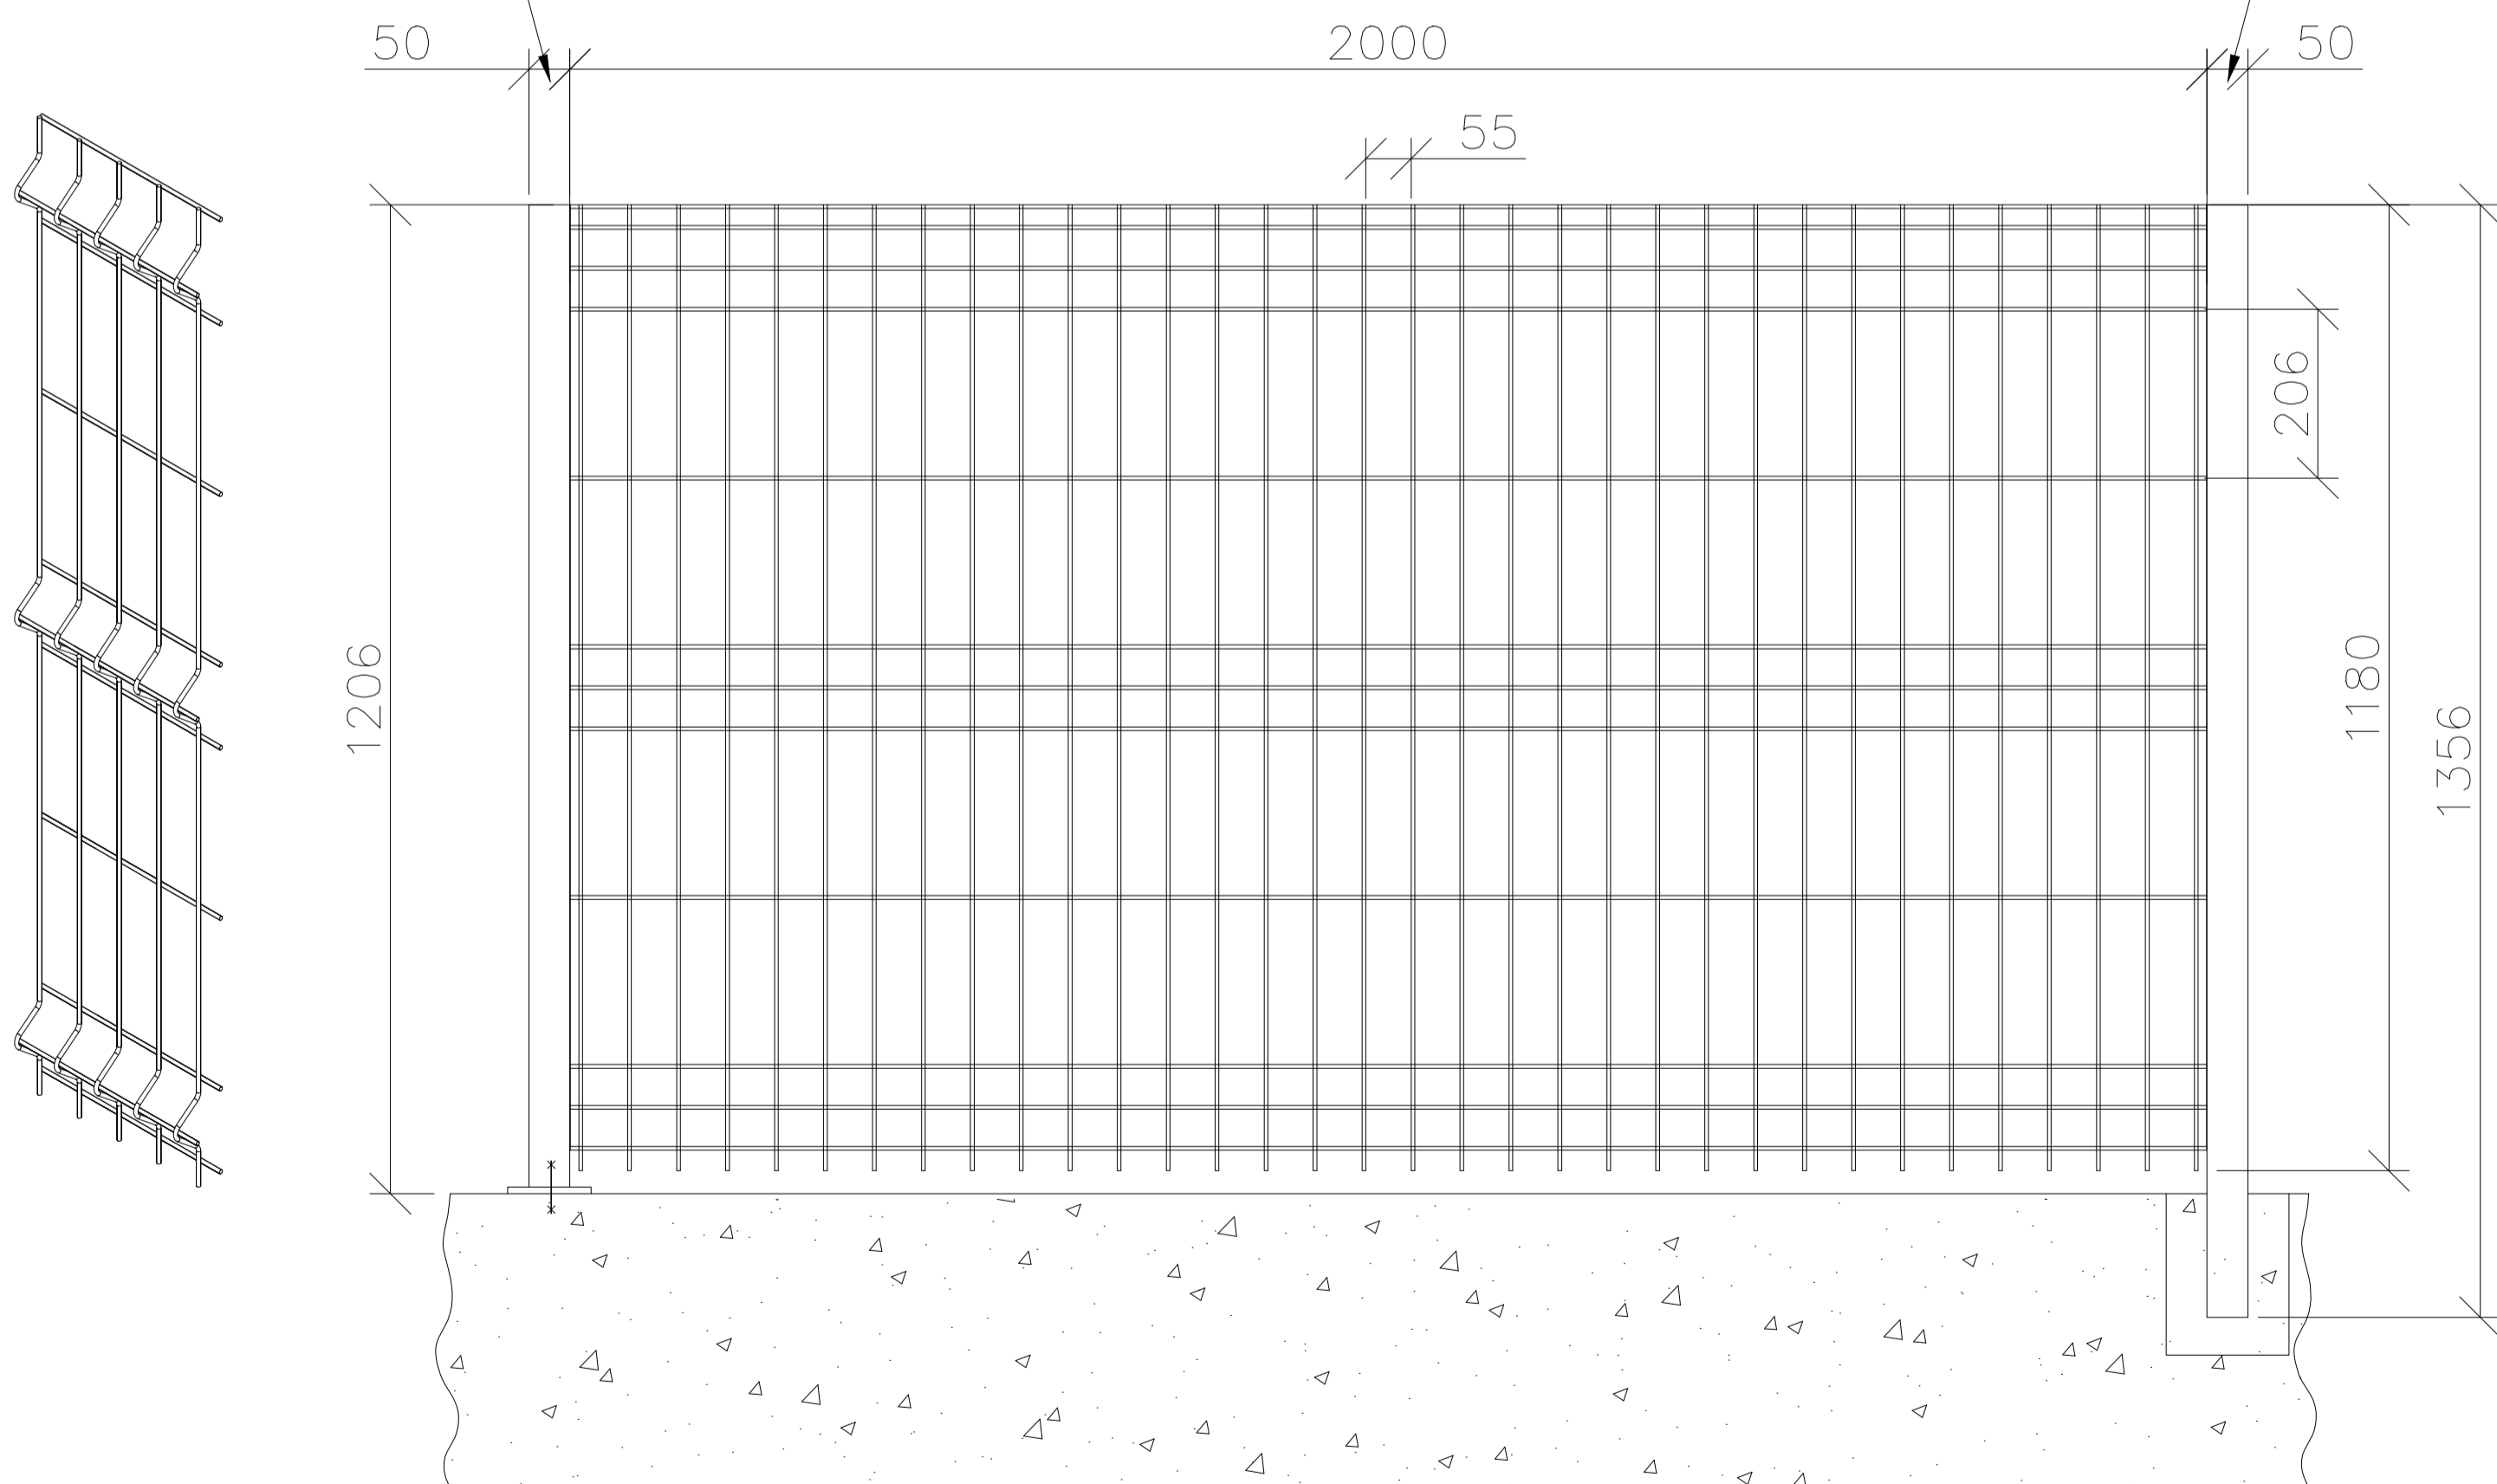

Dimensioni: 1180 x 2000 mm

Articolo: 700118FE

Articolo: P1206FE
Piantone con
staffa a tassellare

Articolo: PC135FE
Piantone a
cementare

www.solorecinzionicanelli.it

Articolo: 700118FE

Dimensioni: 1180 x 2000 mm