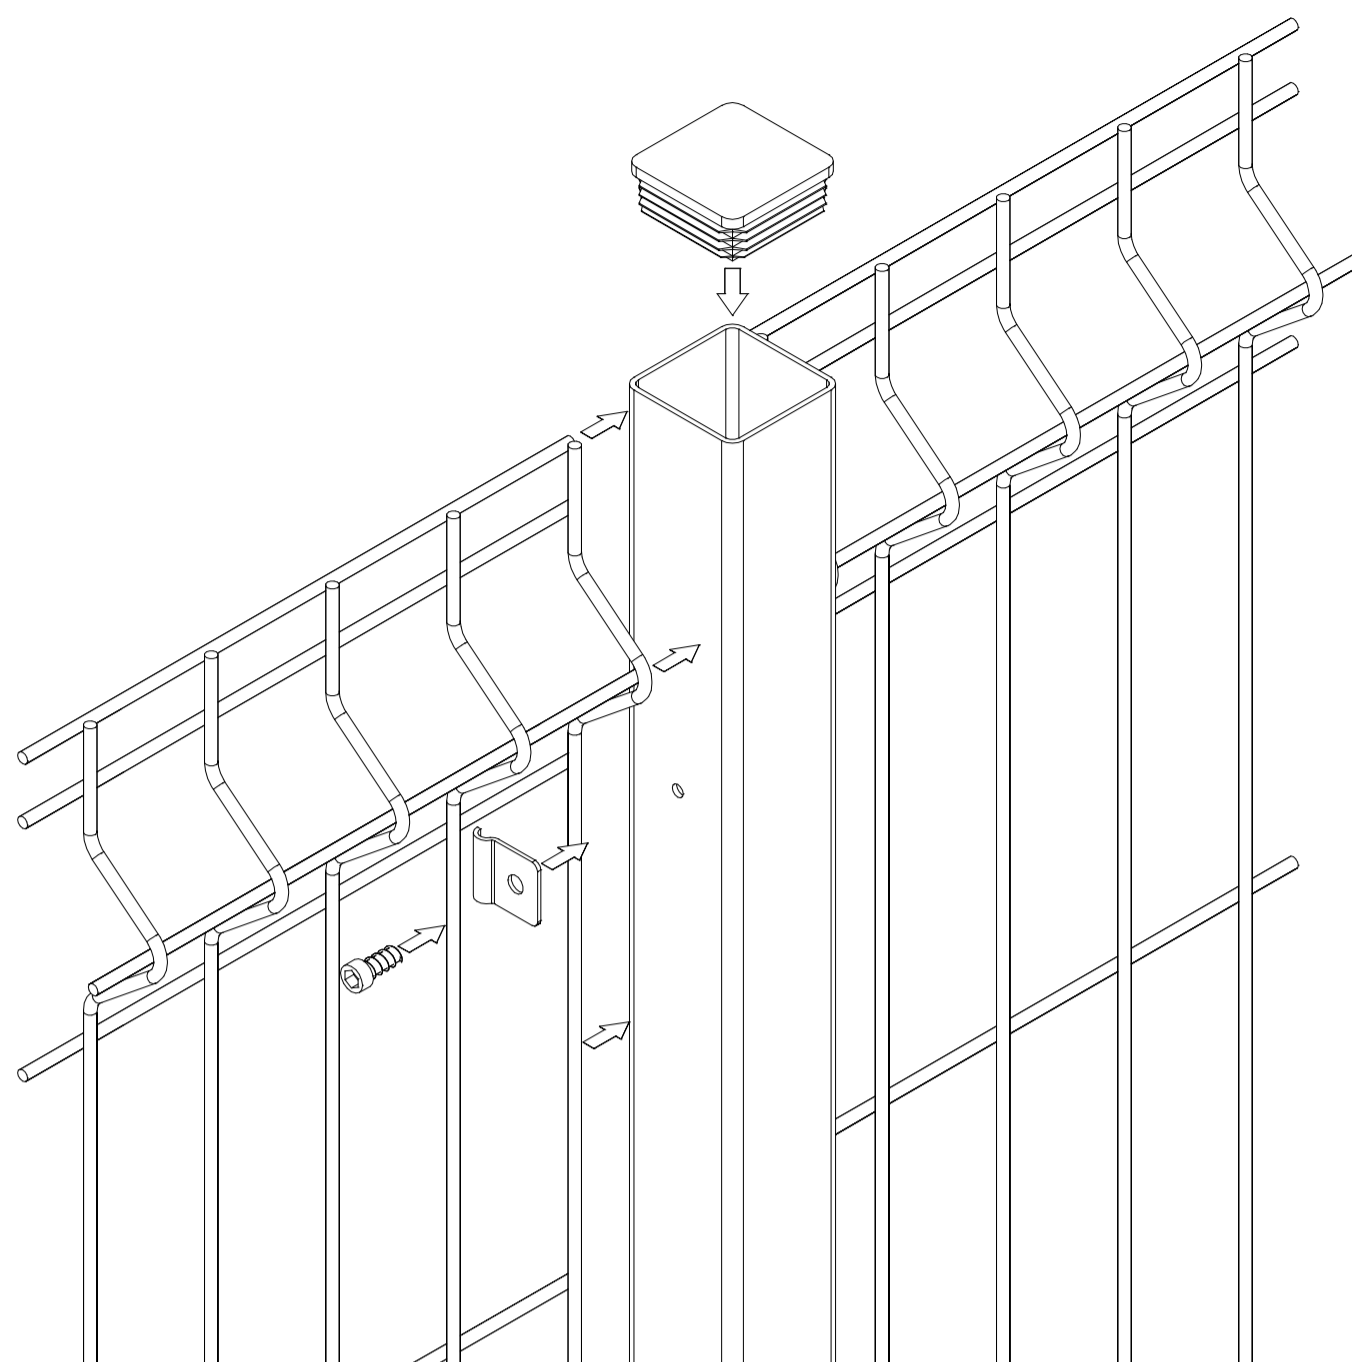

Dimensioni: 1180 x 2000 mm

Articolo: 700118FE

Articolo: P1206FE
Piantone con
staffa a tassellare

Articolo: PC135FE
Piantone a
cementare

www.solorecinzionicanelli.it

Articolo: 700118FE

Dimensioni: 1180 x 2000 mm