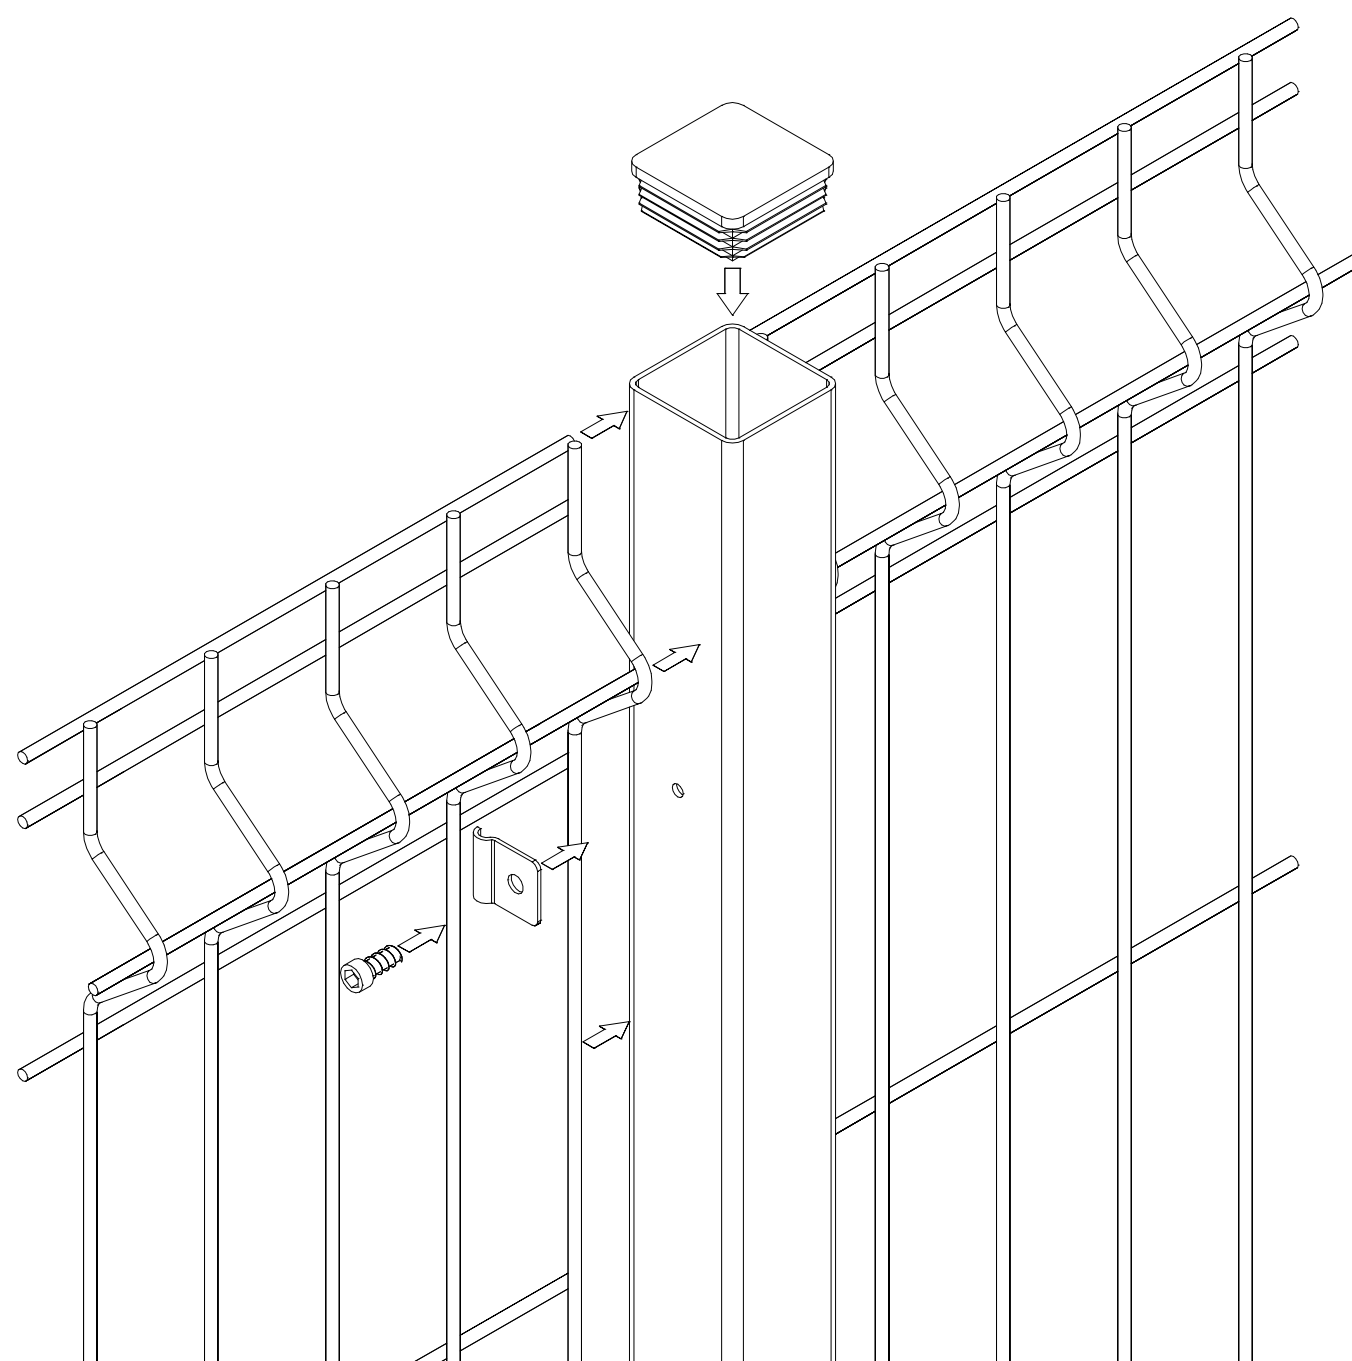

Dimensioni: 980 x 2000 mm

Articolo: 700980FE

Articolo: P1006FE
Piantone con
staffa a tassellare

Articolo: PC115FE
Piantone a
cementare

www.solorecinzionicancelli.it

Articolo: 700980FE

Dimensioni: 980 x 2000 mm