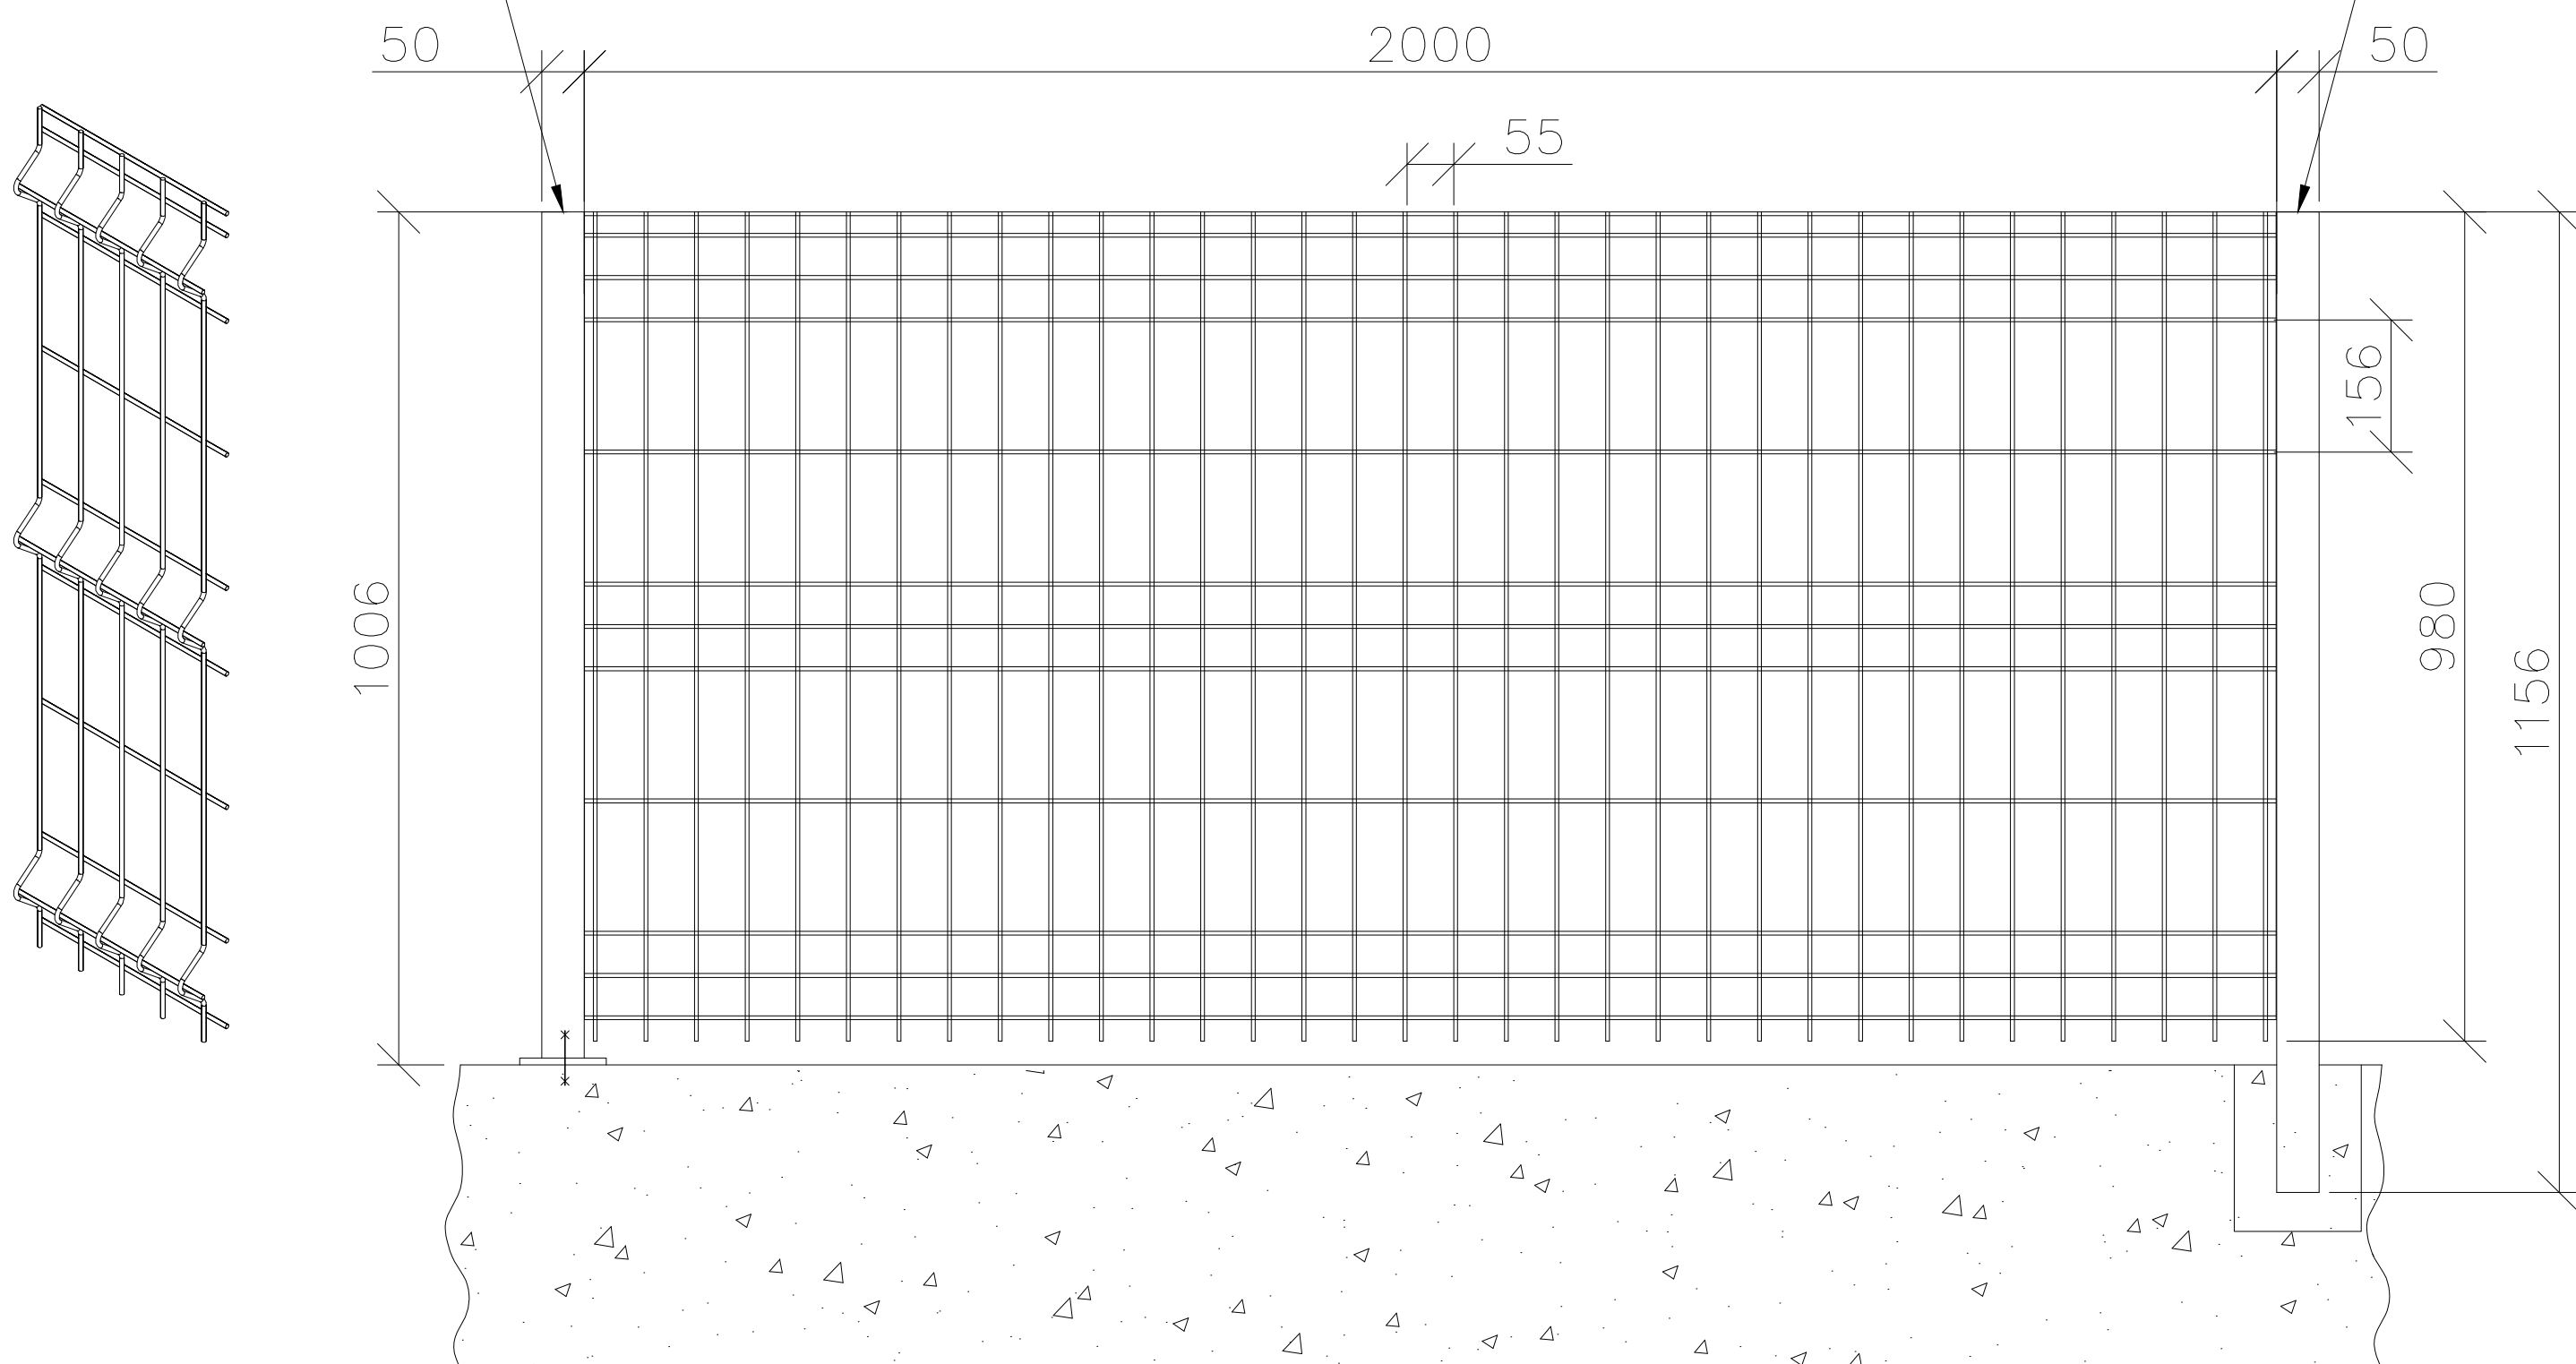

Dimensioni: 980 x 2000 mm

Articolo: 700980FE

Articolo: P1006FE
Piantone con
staffa a tassellare

Articolo: PC115FE
Piantone a
cementare

www.solorecinzionicancelli.it

Articolo: 700980FE

Dimensioni: 980 x 2000 mm