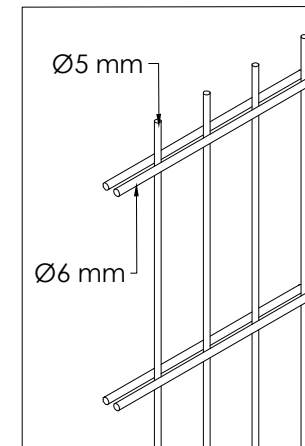

DETTAGLIO TAMPONATURA

DESCRIZIONE: CANCELLO PEDONALE CON PIANTONI	DIMENSIONI: 980 x 1940 mm
TRATTAMENTO: ZINCATO E VERNICIATO	COLORE: GRIGIO - VERDE - BIANCO

SoloRecinzioniCancelli

ART. CA5

La ditta si riserva la proprietà di questo disegno con divieto di riprodurlo o trasferirlo a terzi senza autorizzazione scritta.