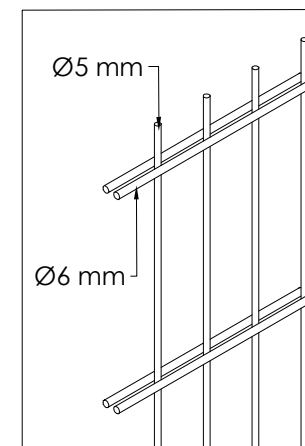

DETTAGLIO TAMPONATURA

DESCRIZIONE: CANCELLO PEDONALE CON PIANTONI	DIMENSIONI: 980 x 1740 mm
TRATTAMENTO: ZINCATO E VERNICIATO	COLORE: GRIGIO - VERDE - BIANCO

SoloRecinzioniCancelli

ART. CA4

La ditta si riserva la proprietà di questo disegno con divieto di riprodurlo o trasferirlo a terzi senza autorizzazione scritta.