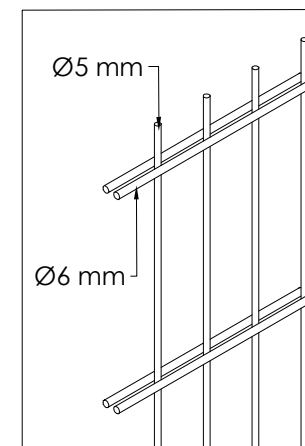

DETTAGLIO TAMPONATURA

DESCRIZIONE: CANCELLO PEDONALE CON PIANTONI	DIMENSIONI: 980 x 1440 mm
TRATTAMENTO: ZINCATO E VERNICIATO	COLORE: GRIGIO - VERDE - BIANCO

SoloRecinzioniCancelli

ART. CA3

La ditta si riserva la proprietà di questo disegno con divieto di riprodurlo o trasferirlo a terzi senza autorizzazione scritta.