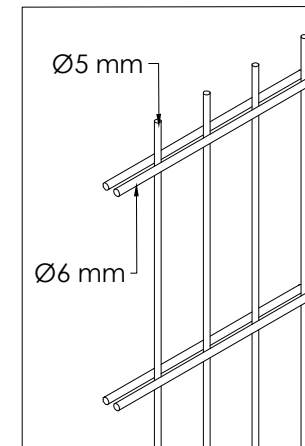

DETTAGLIO TAMPONATURA

DESCRIZIONE: CANCELLO PEDONALE CON PIANTONI	DIMENSIONI: 980 x 1165 mm
TRATTAMENTO: ZINCATO E VERNICIATO	COLORE: GRIGIO - VERDE - BIANCO

SoloRecinzioniCancelli ART. CA2

La ditta si riserva la proprietà di questo disegno con divieto di riprodurlo o trasferirlo a terzi senza autorizzazione scritta.