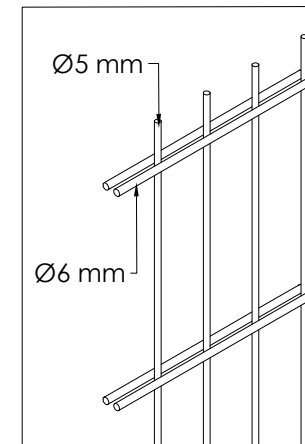

DETTAGLIO TAMPONATURA

DESCRIZIONE: CANCELLO PEDONALE CON PIANTONI

DIMENSIONI: 980 x 950 mm

TRATTAMENTO: ZINCATO E VERNICIATO

COLORE: GRIGIO - VERDE - BIANCO

SoloRecinzioniCancelli

ART. CA1

La ditta si riserva la proprietà di questo disegno con divieto di riprodurlo o trasferirlo a terzi senza autorizzazione scritta.