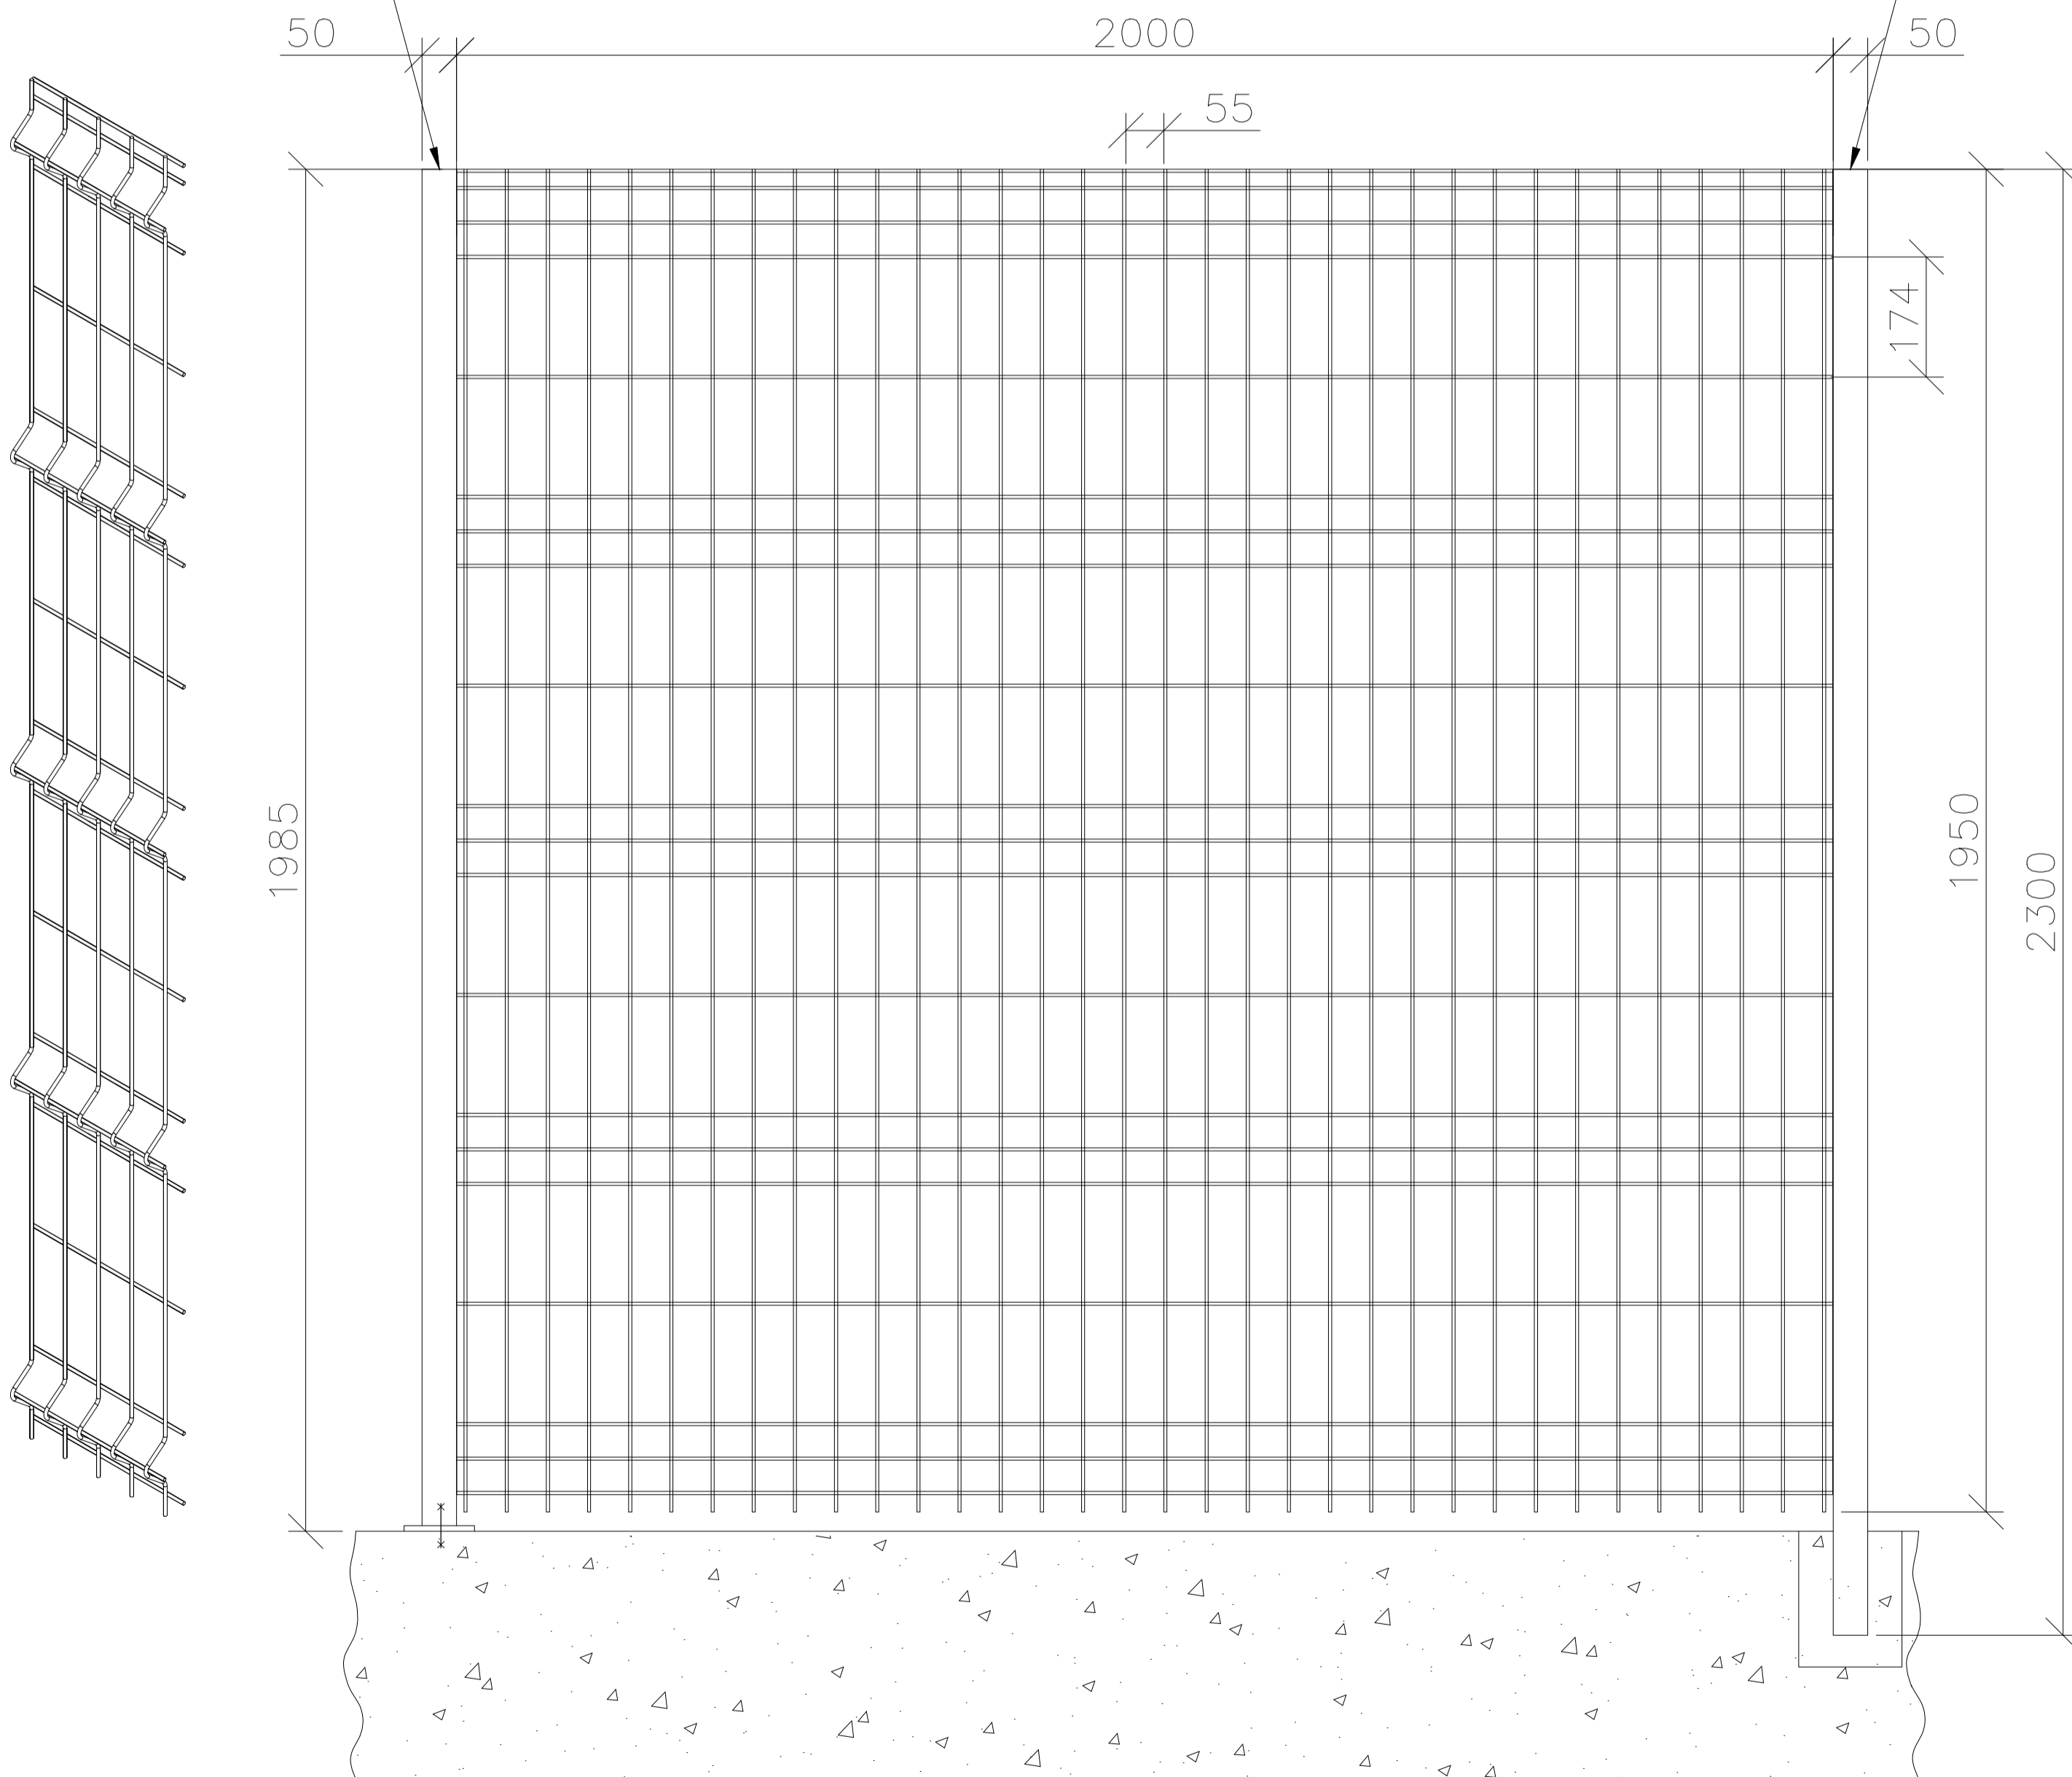

Dimensioni: 1950 x 2000 mm

Articolo: 700195FE

Articolo: P1985FE  
Piantone con  
staffa a tassellare

Articolo: PC215FE  
Piantone a  
cementare

RECINZIONI E CONSULENZE EDILI  
Via Archimede, 1 37010 Affi (Vr)  
Tel. 045-6261394 Fax 045-6260266  
info@arredilsrl.it www.arredilsrl.it

Articolo: 700195FE

Dimensioni: 1950 x 2000 mm

La ditta si riserva la proprietà di questo disegno con divieto di riprodurlo o trasferirlo a terzi senza autorizzazione scritta.