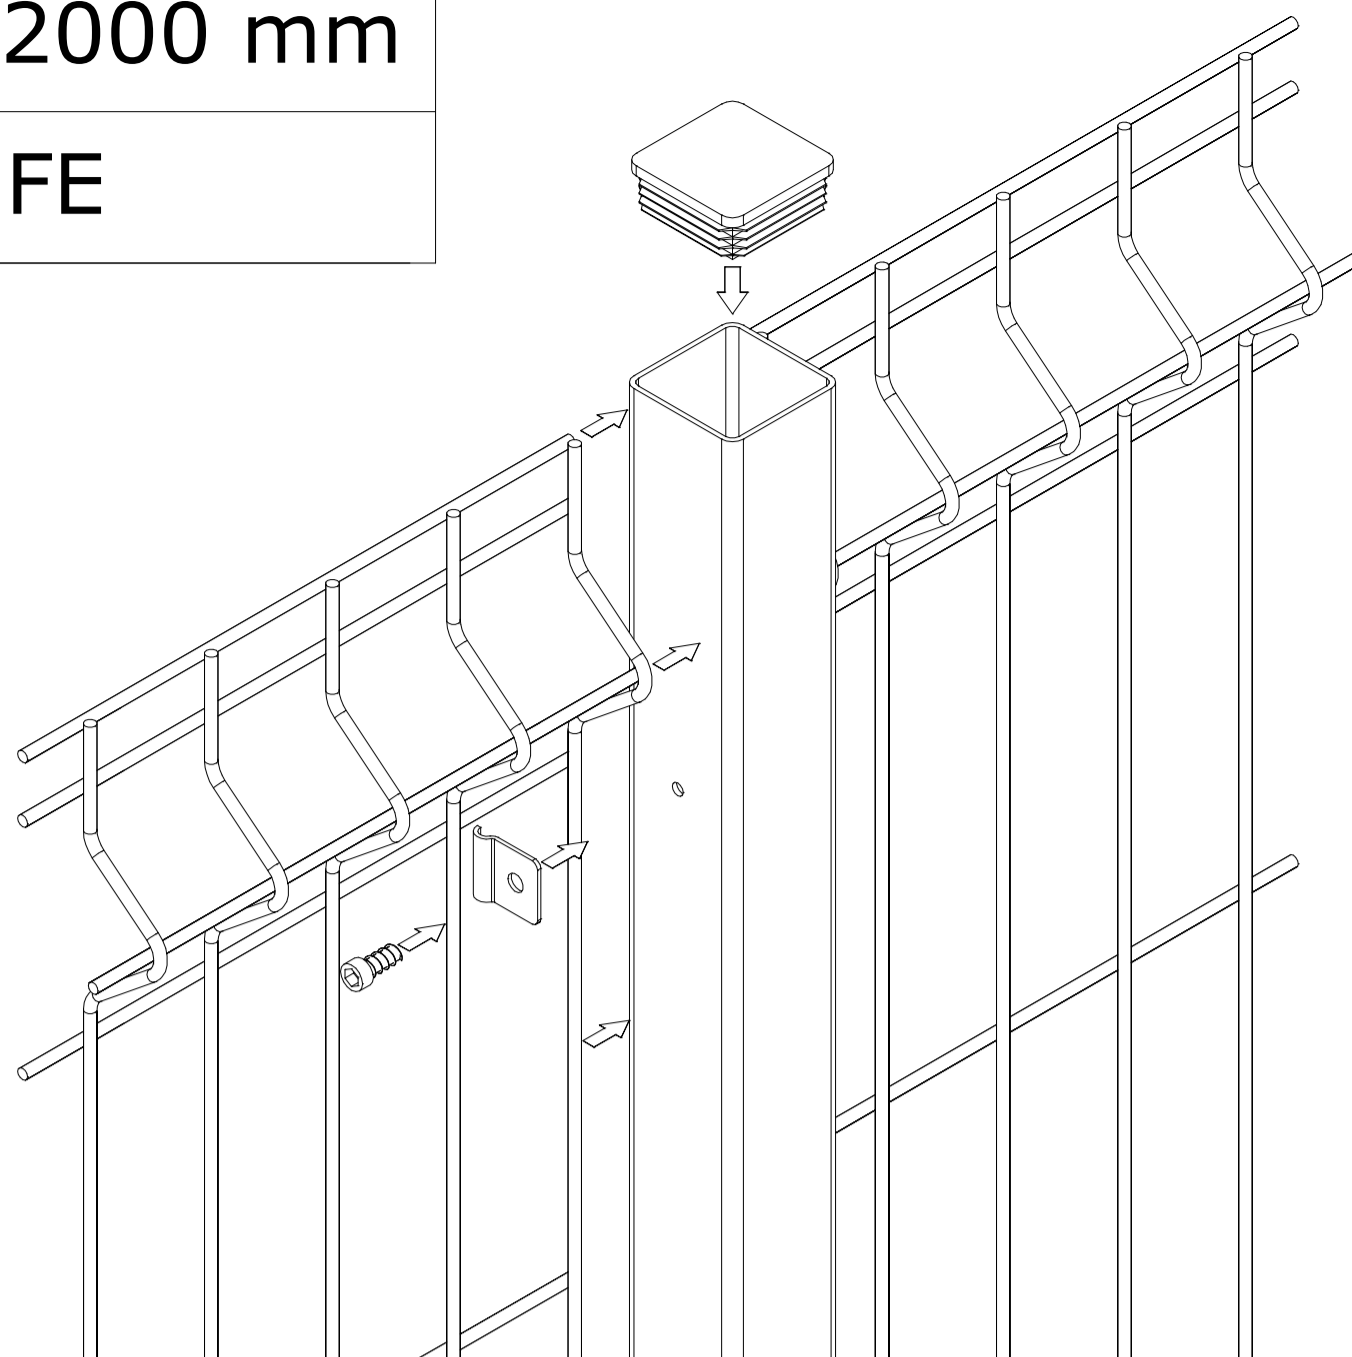

Dimensioni: 1950 x 2000 mm

Articolo: 700195FE

Articolo: P1985FE  
Piantone con  
staffa a tassellare

Articolo: PC215FE  
Piantone a  
cementare

RECINZIONI E CONSULENZE EDILI  
Via Archimede, 1 37010 Affi (Vr)  
Tel. 045-6261394 Fax 045-6260266  
info@arredilsrl.it www.arredilsrl.it

Articolo: 700195FE

Dimensioni: 1950 x 2000 mm

La ditta si riserva la proprietà di questo disegno con divieto di riprodurlo o trasferirlo a terzi senza autorizzazione scritta.