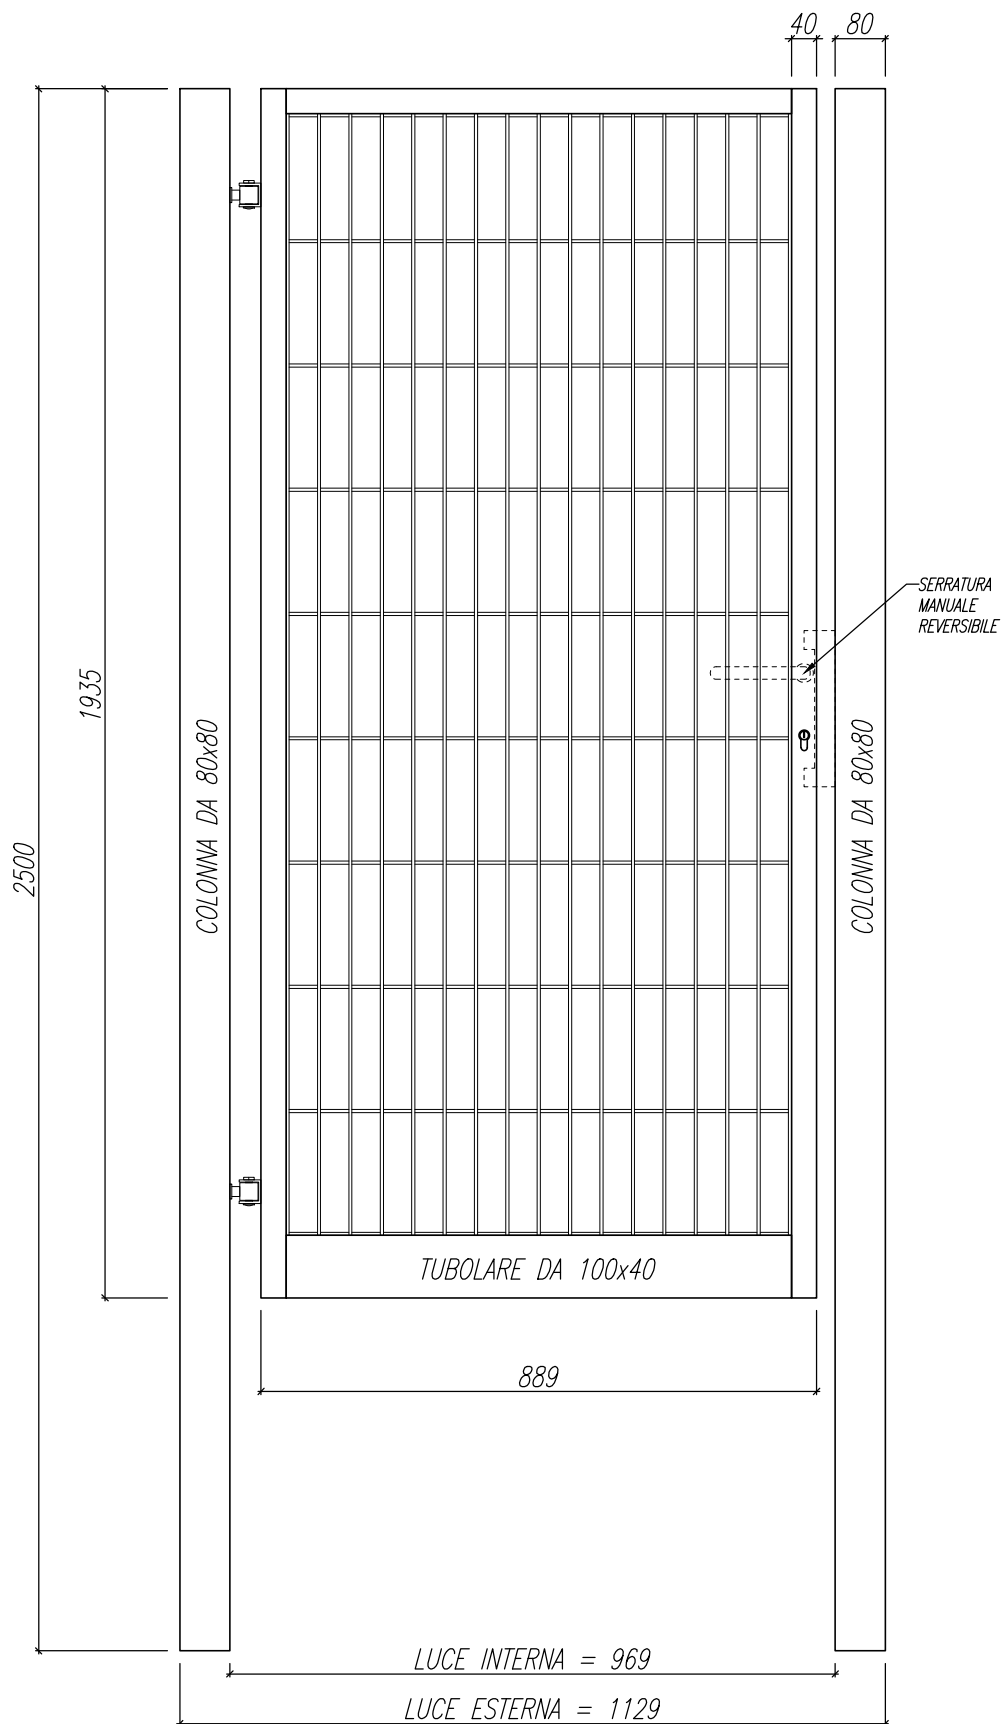

Dimensioni: 1129 x 1935 mm

Articolo: EC-CA5

ZINCATURA UNI EN 10244 + VERNICIATURA A POLVERI POLIESTERE

[www.solorecinzioncancelli.it](http://www.solorecinzioncancelli.it)

Articolo: EC-CA5

Dimensioni: 1129 x 1935 mm