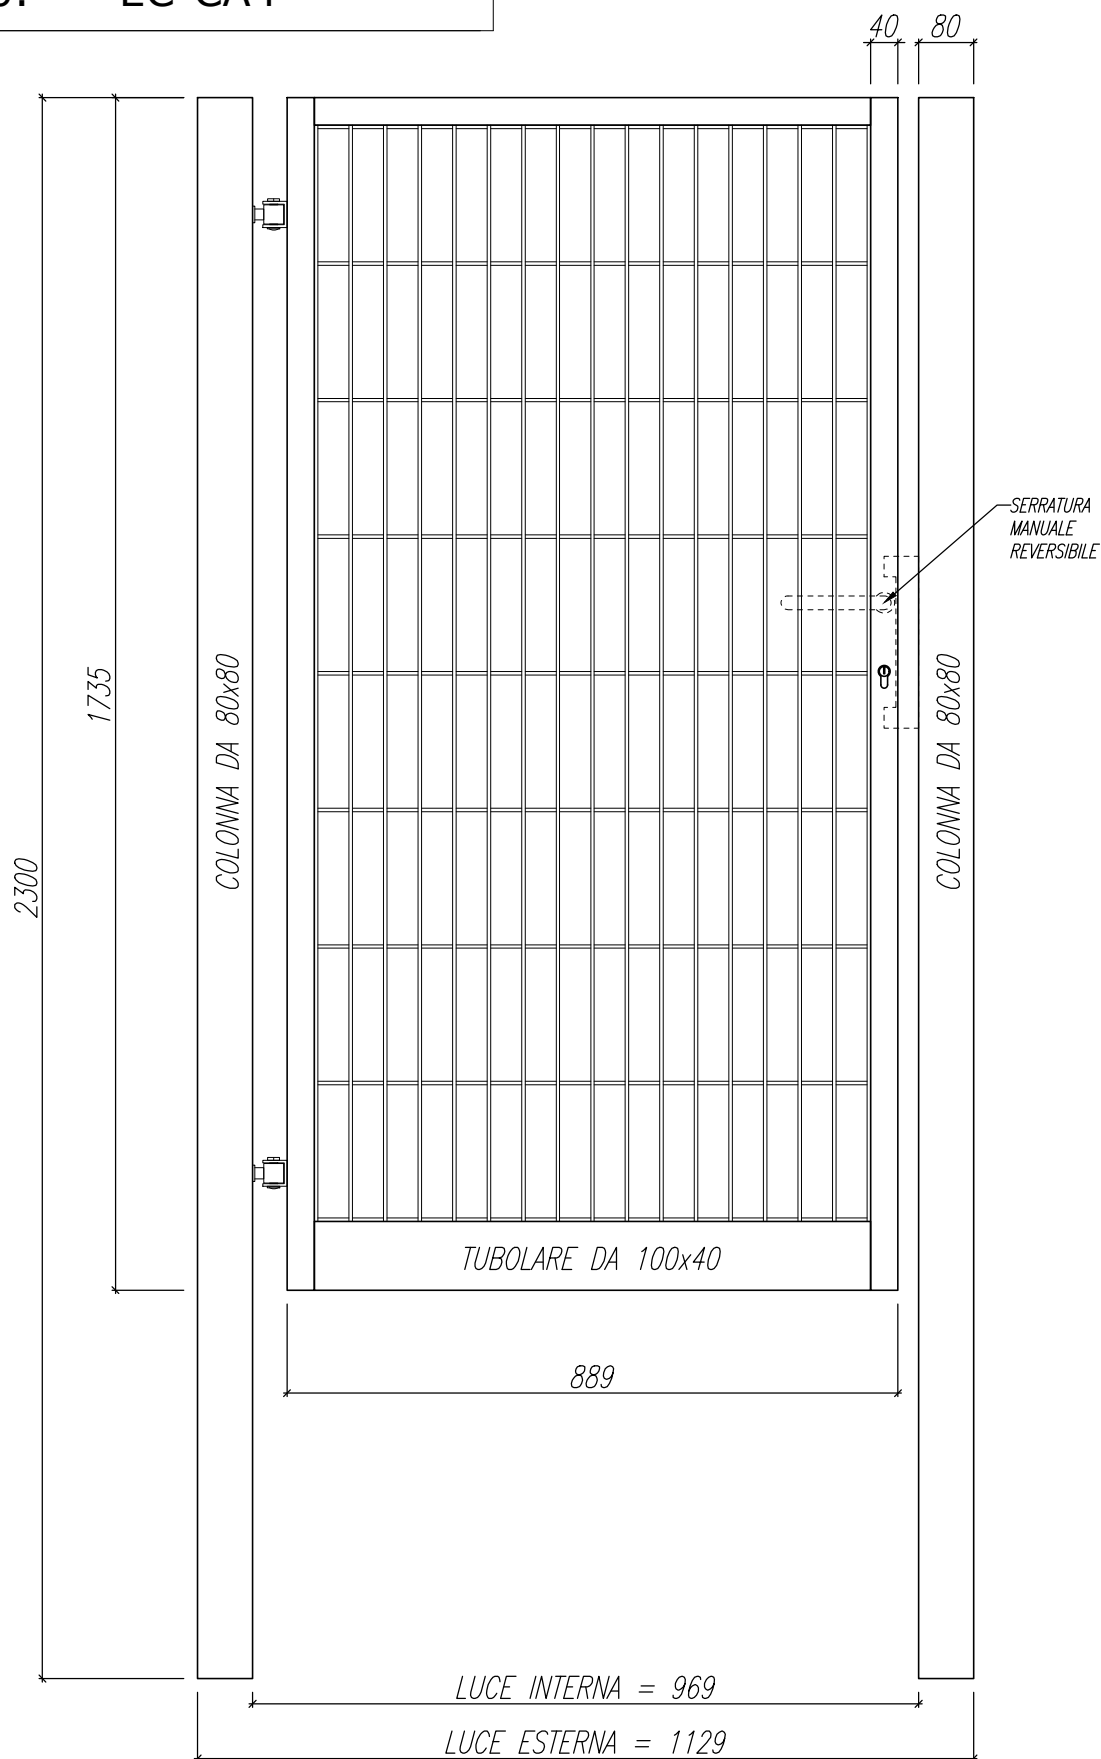

Dimensioni: 1129 x 1735 mm

Articolo: EC-CA4

ZINCATURA UNI EN 10244 + VERNICIATURA A POLVERI POLIESTERE

www.solorecinzionicancelli.it

Articolo: EC-CA4

Dimensioni: 1129 x 1735 mm

La ditta si riserva la proprietà di questo disegno con divieto di riprodurlo o trasferirlo a terzi senza autorizzazione scritta.