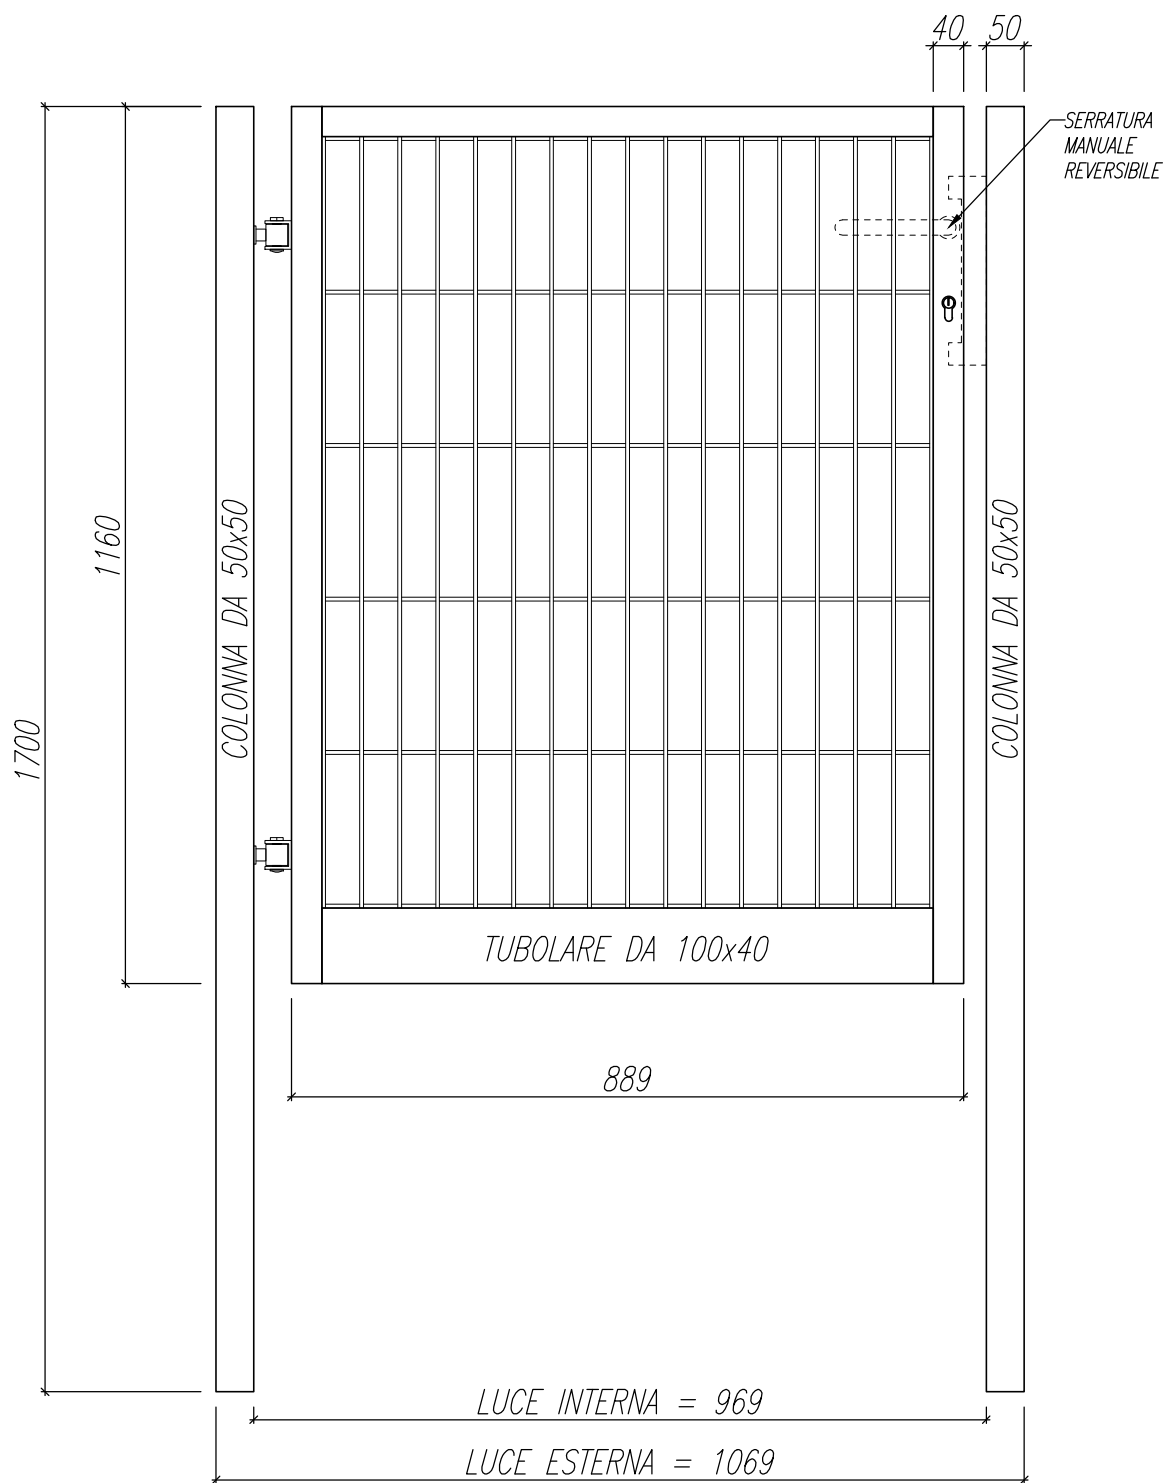

Dimensioni: 1069 x 1160 mm

Articolo: EC-CA2

ZINCATURA UNI EN 10244 + VERNICIATURA A POLVERI POLIESTERE

www.solorecinzionicancelli.it

Articolo: EC-CA2

Dimensioni: 1069 x 1160 mm

La ditta si riserva la proprietà di questo disegno con divieto di riprodurlo o trasferirlo a terzi senza autorizzazione scritta.