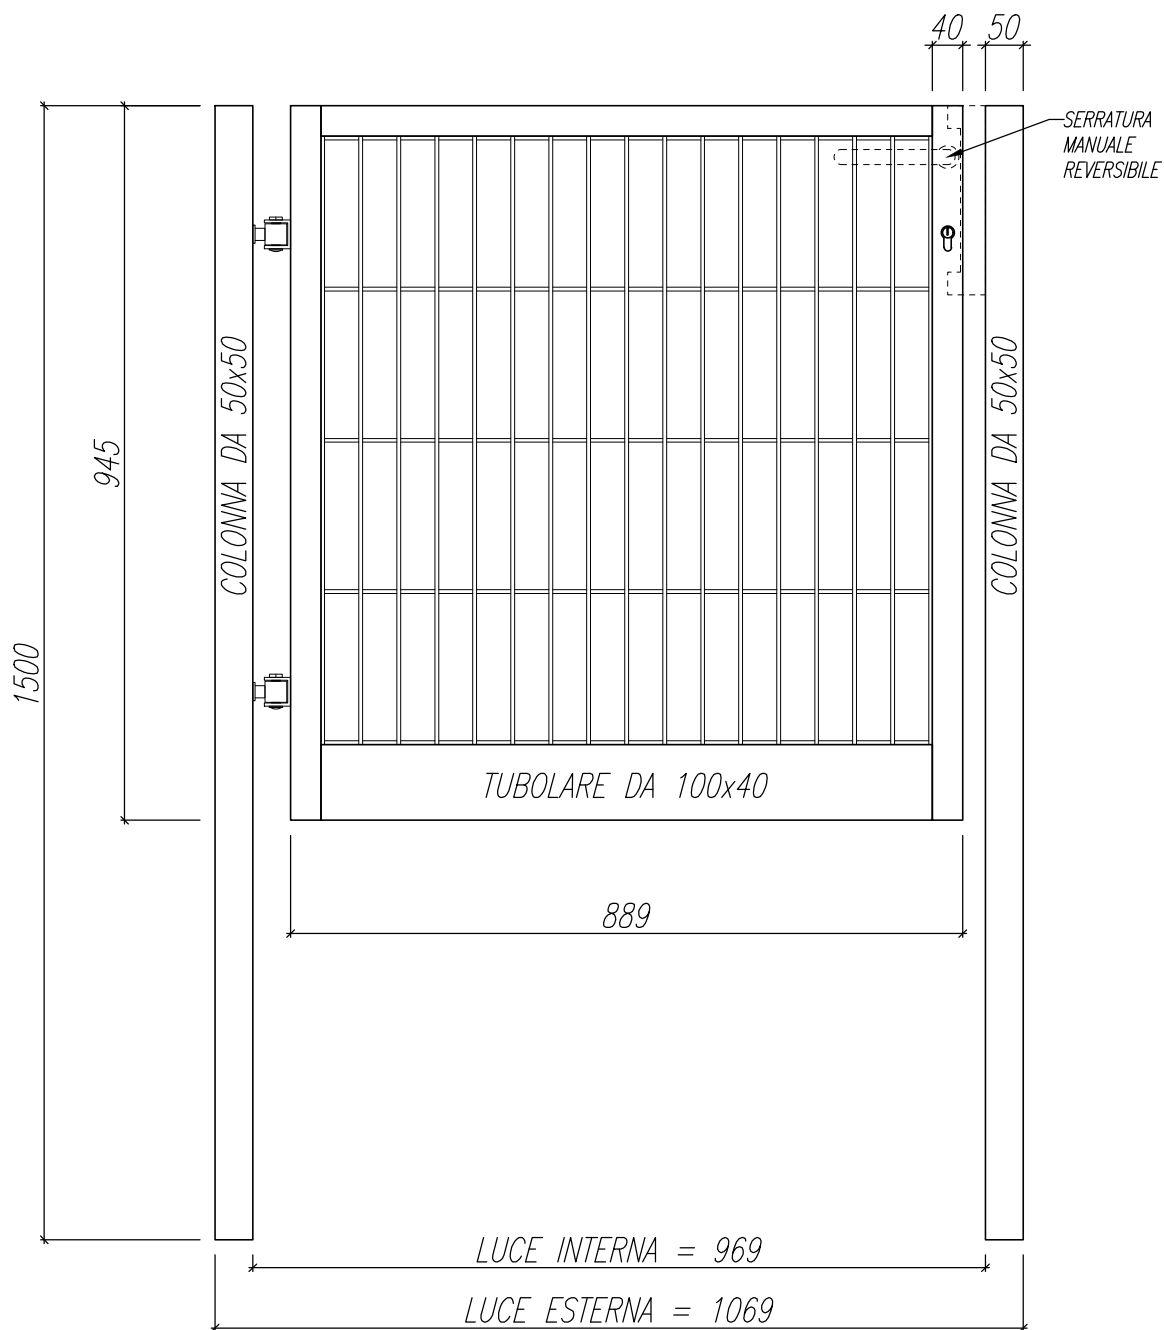

Dimensioni: 1069 x 945 mm

Articolo: EC-CA1

ZINCATURA UNI EN 10244 + VERNICIATURA A POLVERI POLIESTERE

www.solorecinzionicancelli.it

Articolo: EC-CA1

Dimensioni: 1069 x 945 mm

La ditta si riserva la proprietà di questo disegno con divieto di riprodurlo o trasferirlo a terzi senza autorizzazione scritta.