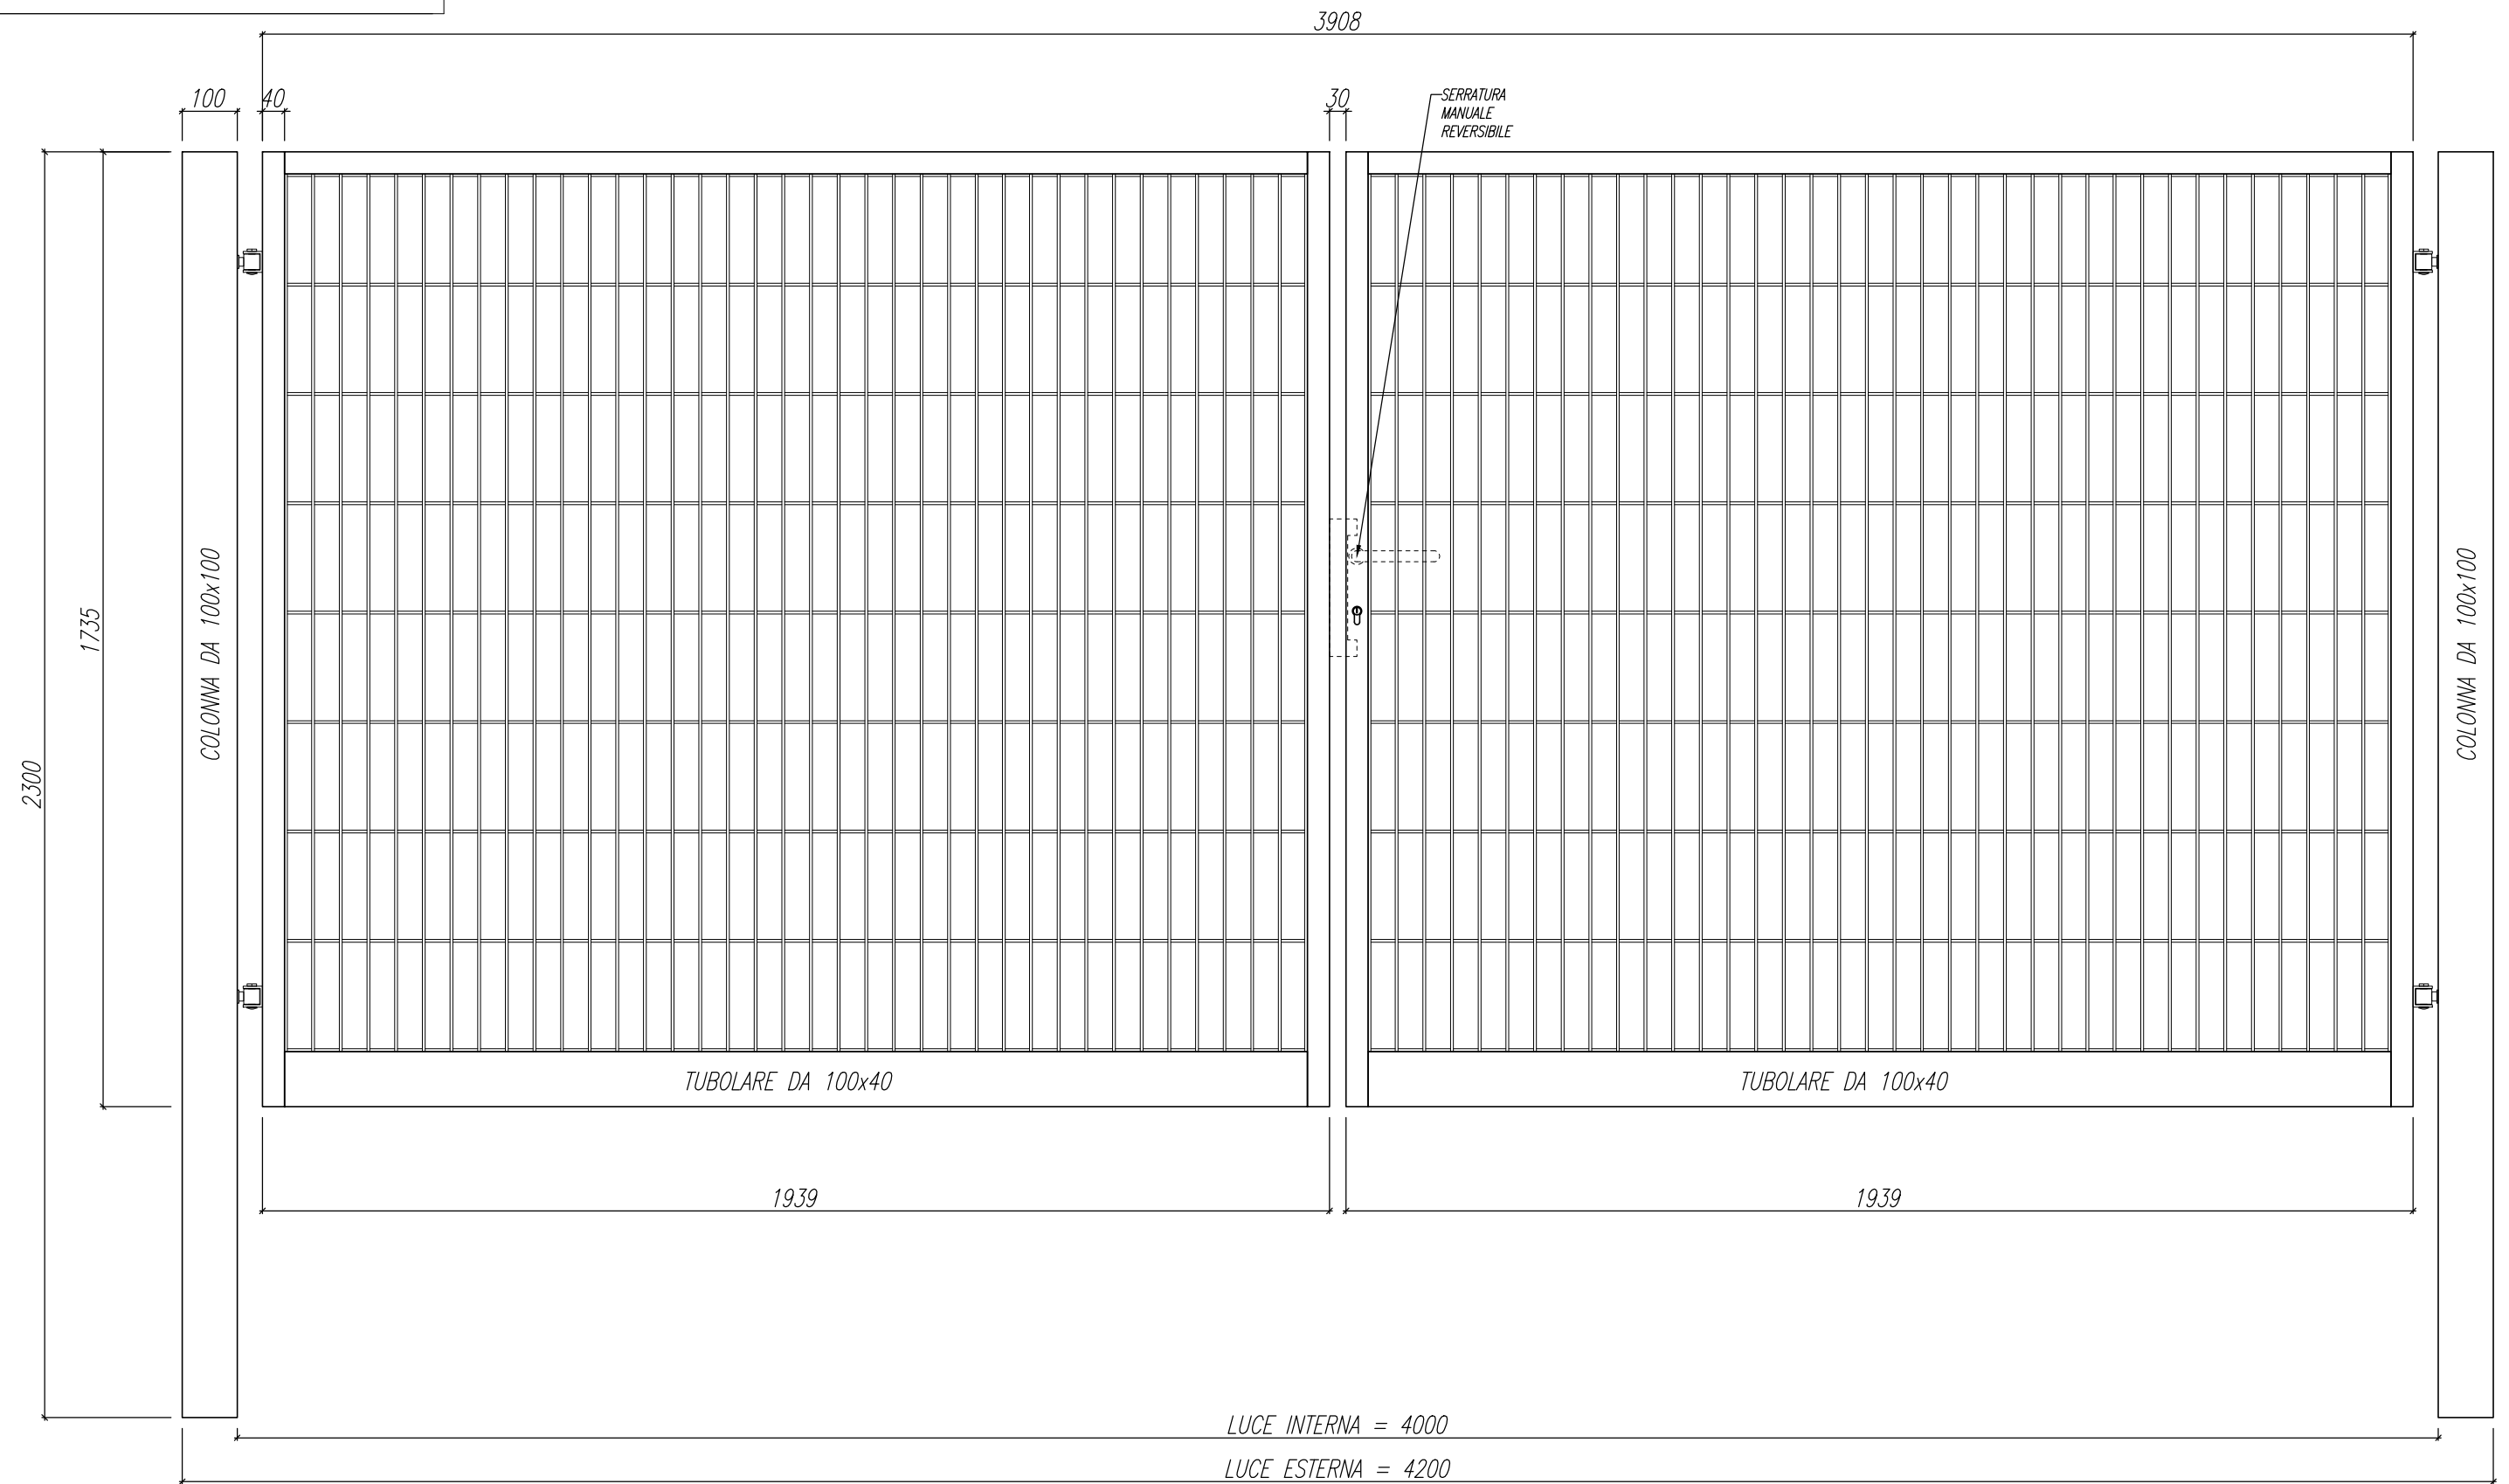

Dimensioni: 4200 x 1735 mm

Articolo: EC-CA16

ZINCATURA UNI EN 10244 + VERNICIATURA A POLVERI POLIESTERE

www.solorecinzionicancelli.it

Articolo: EC-CA16

Dimensioni: 4200 x 1735 mm

La ditta si riserva la proprietà di questo disegno con divieto di riprodurlo o trasferirlo a terzi senza autorizzazione scritta.