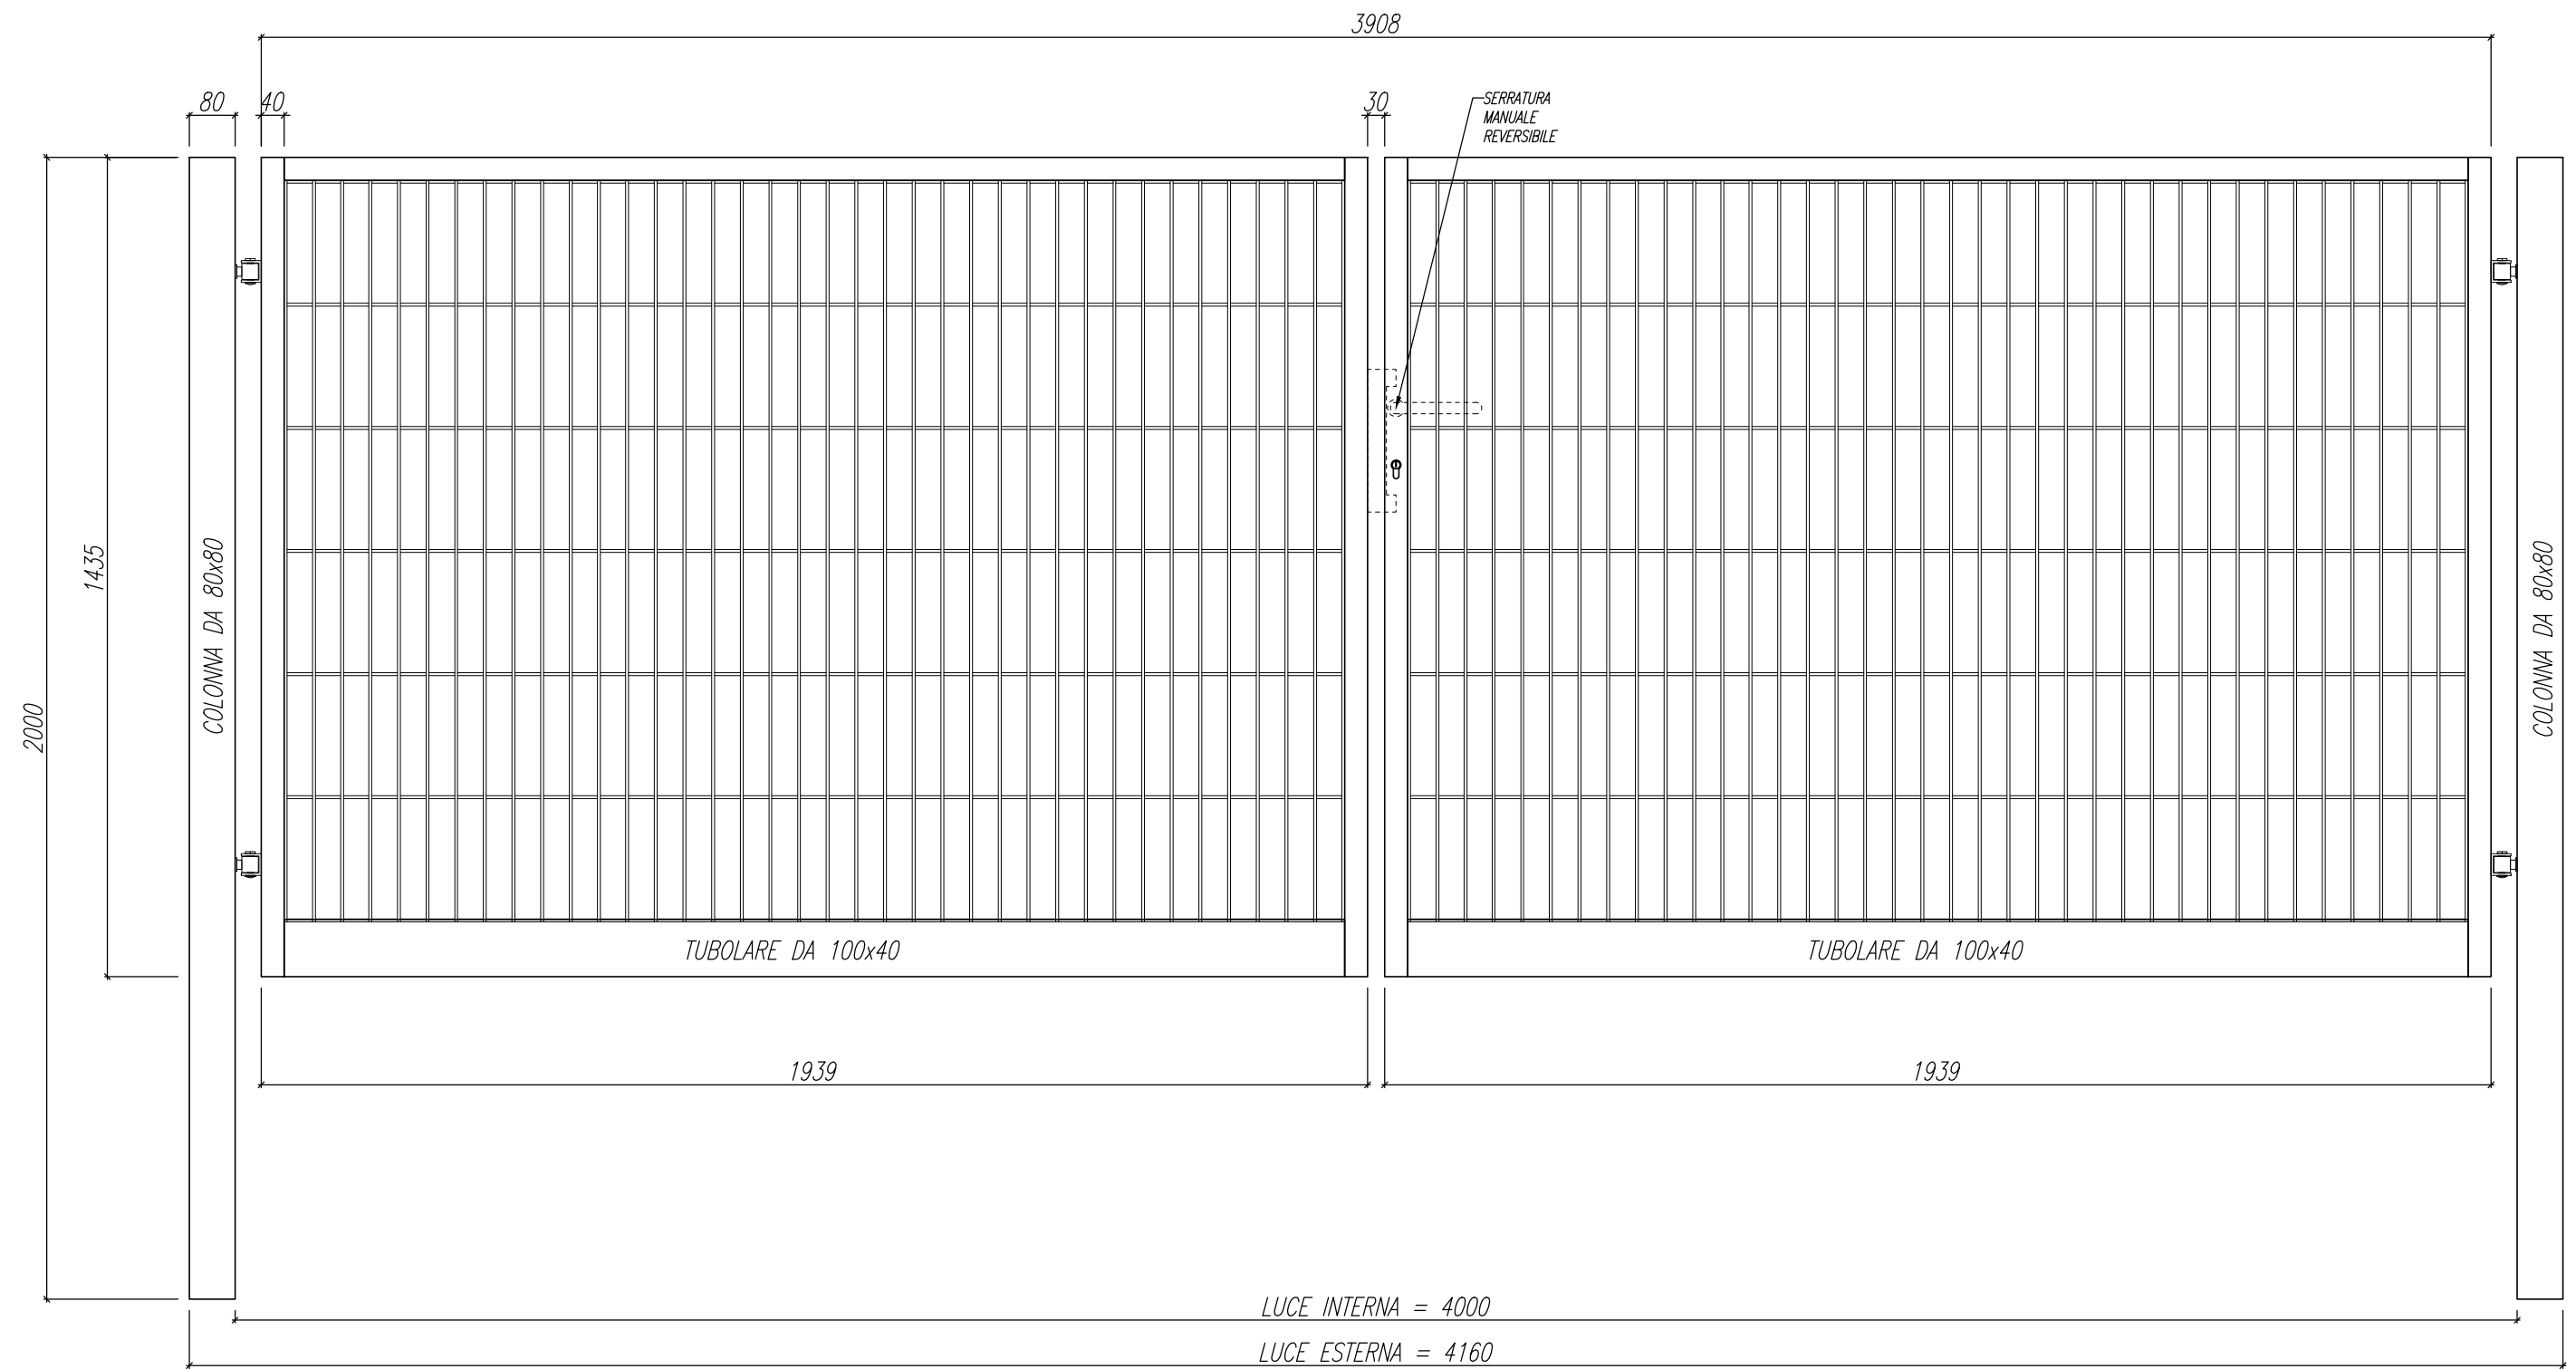

Dimensioni: 4160 x 1435 mm

Articolo: EC-CA15

ZINCATURA UNI EN 10244 + VERNICIATURA A POLVERI POLIESTERE

www.solorecinzionicancelli.it

Articolo: EC-CA15

Dimensioni: 4160 x 1435 mm

La ditta si riserva la proprietà di questo disegno con divieto di riprodurlo o trasferirlo a terzi senza autorizzazione scritta.