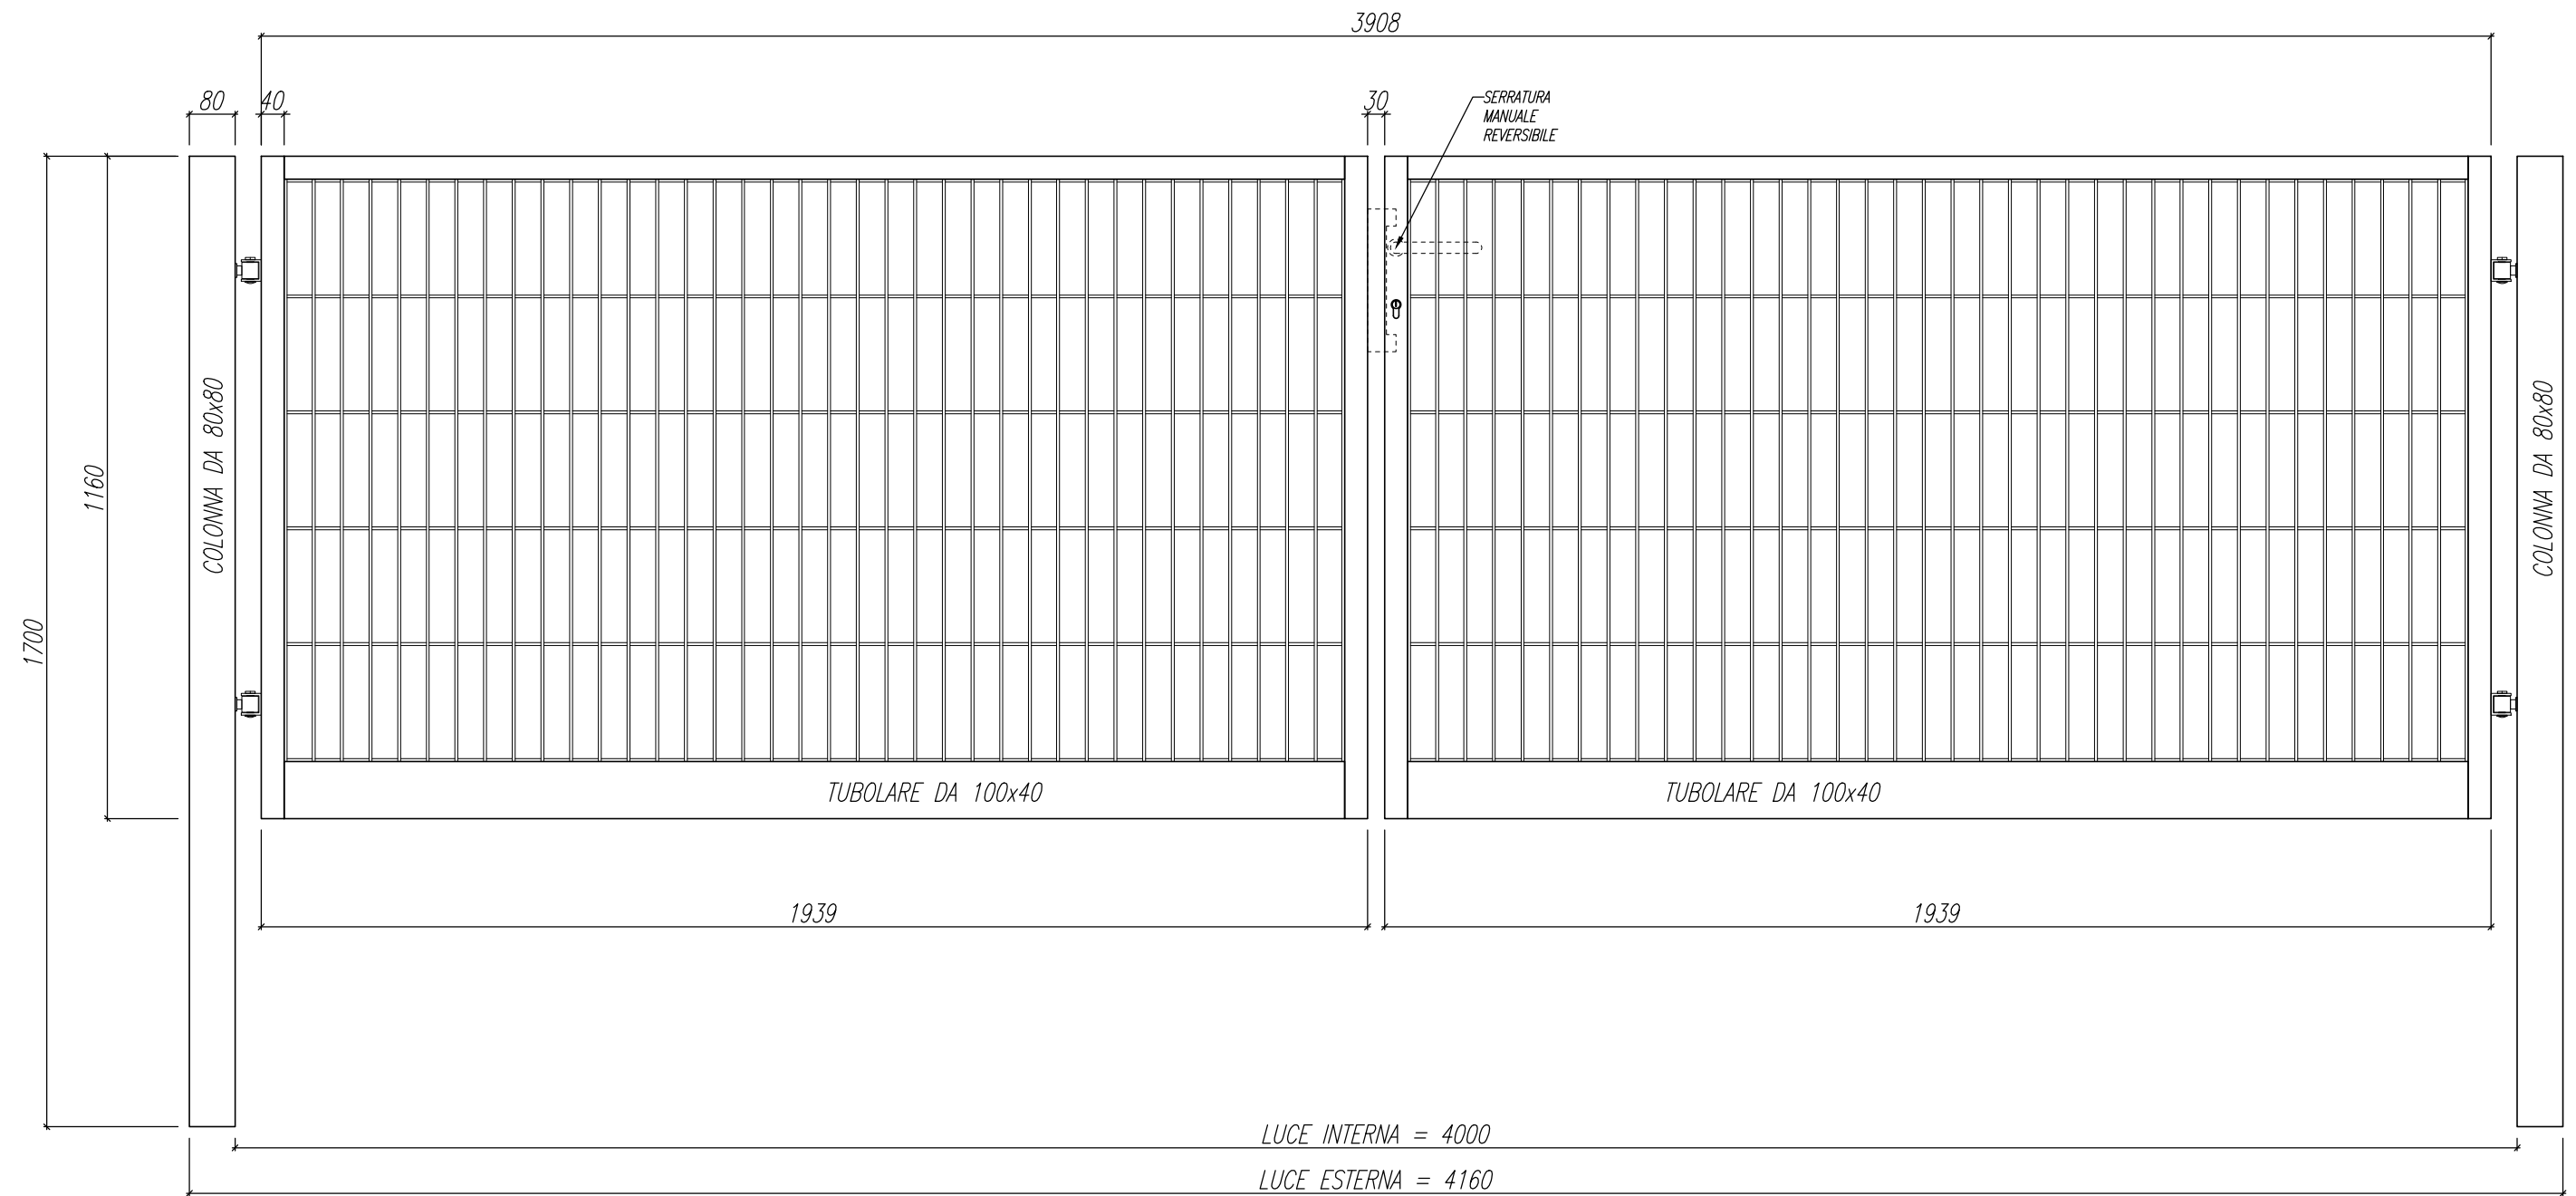

Dimensioni: 4160 x 1160 mm

Articolo: EC-CA14

ZINCATURA UNI EN 10244 + VERNICIATURA A POLVERI POLIESTERE