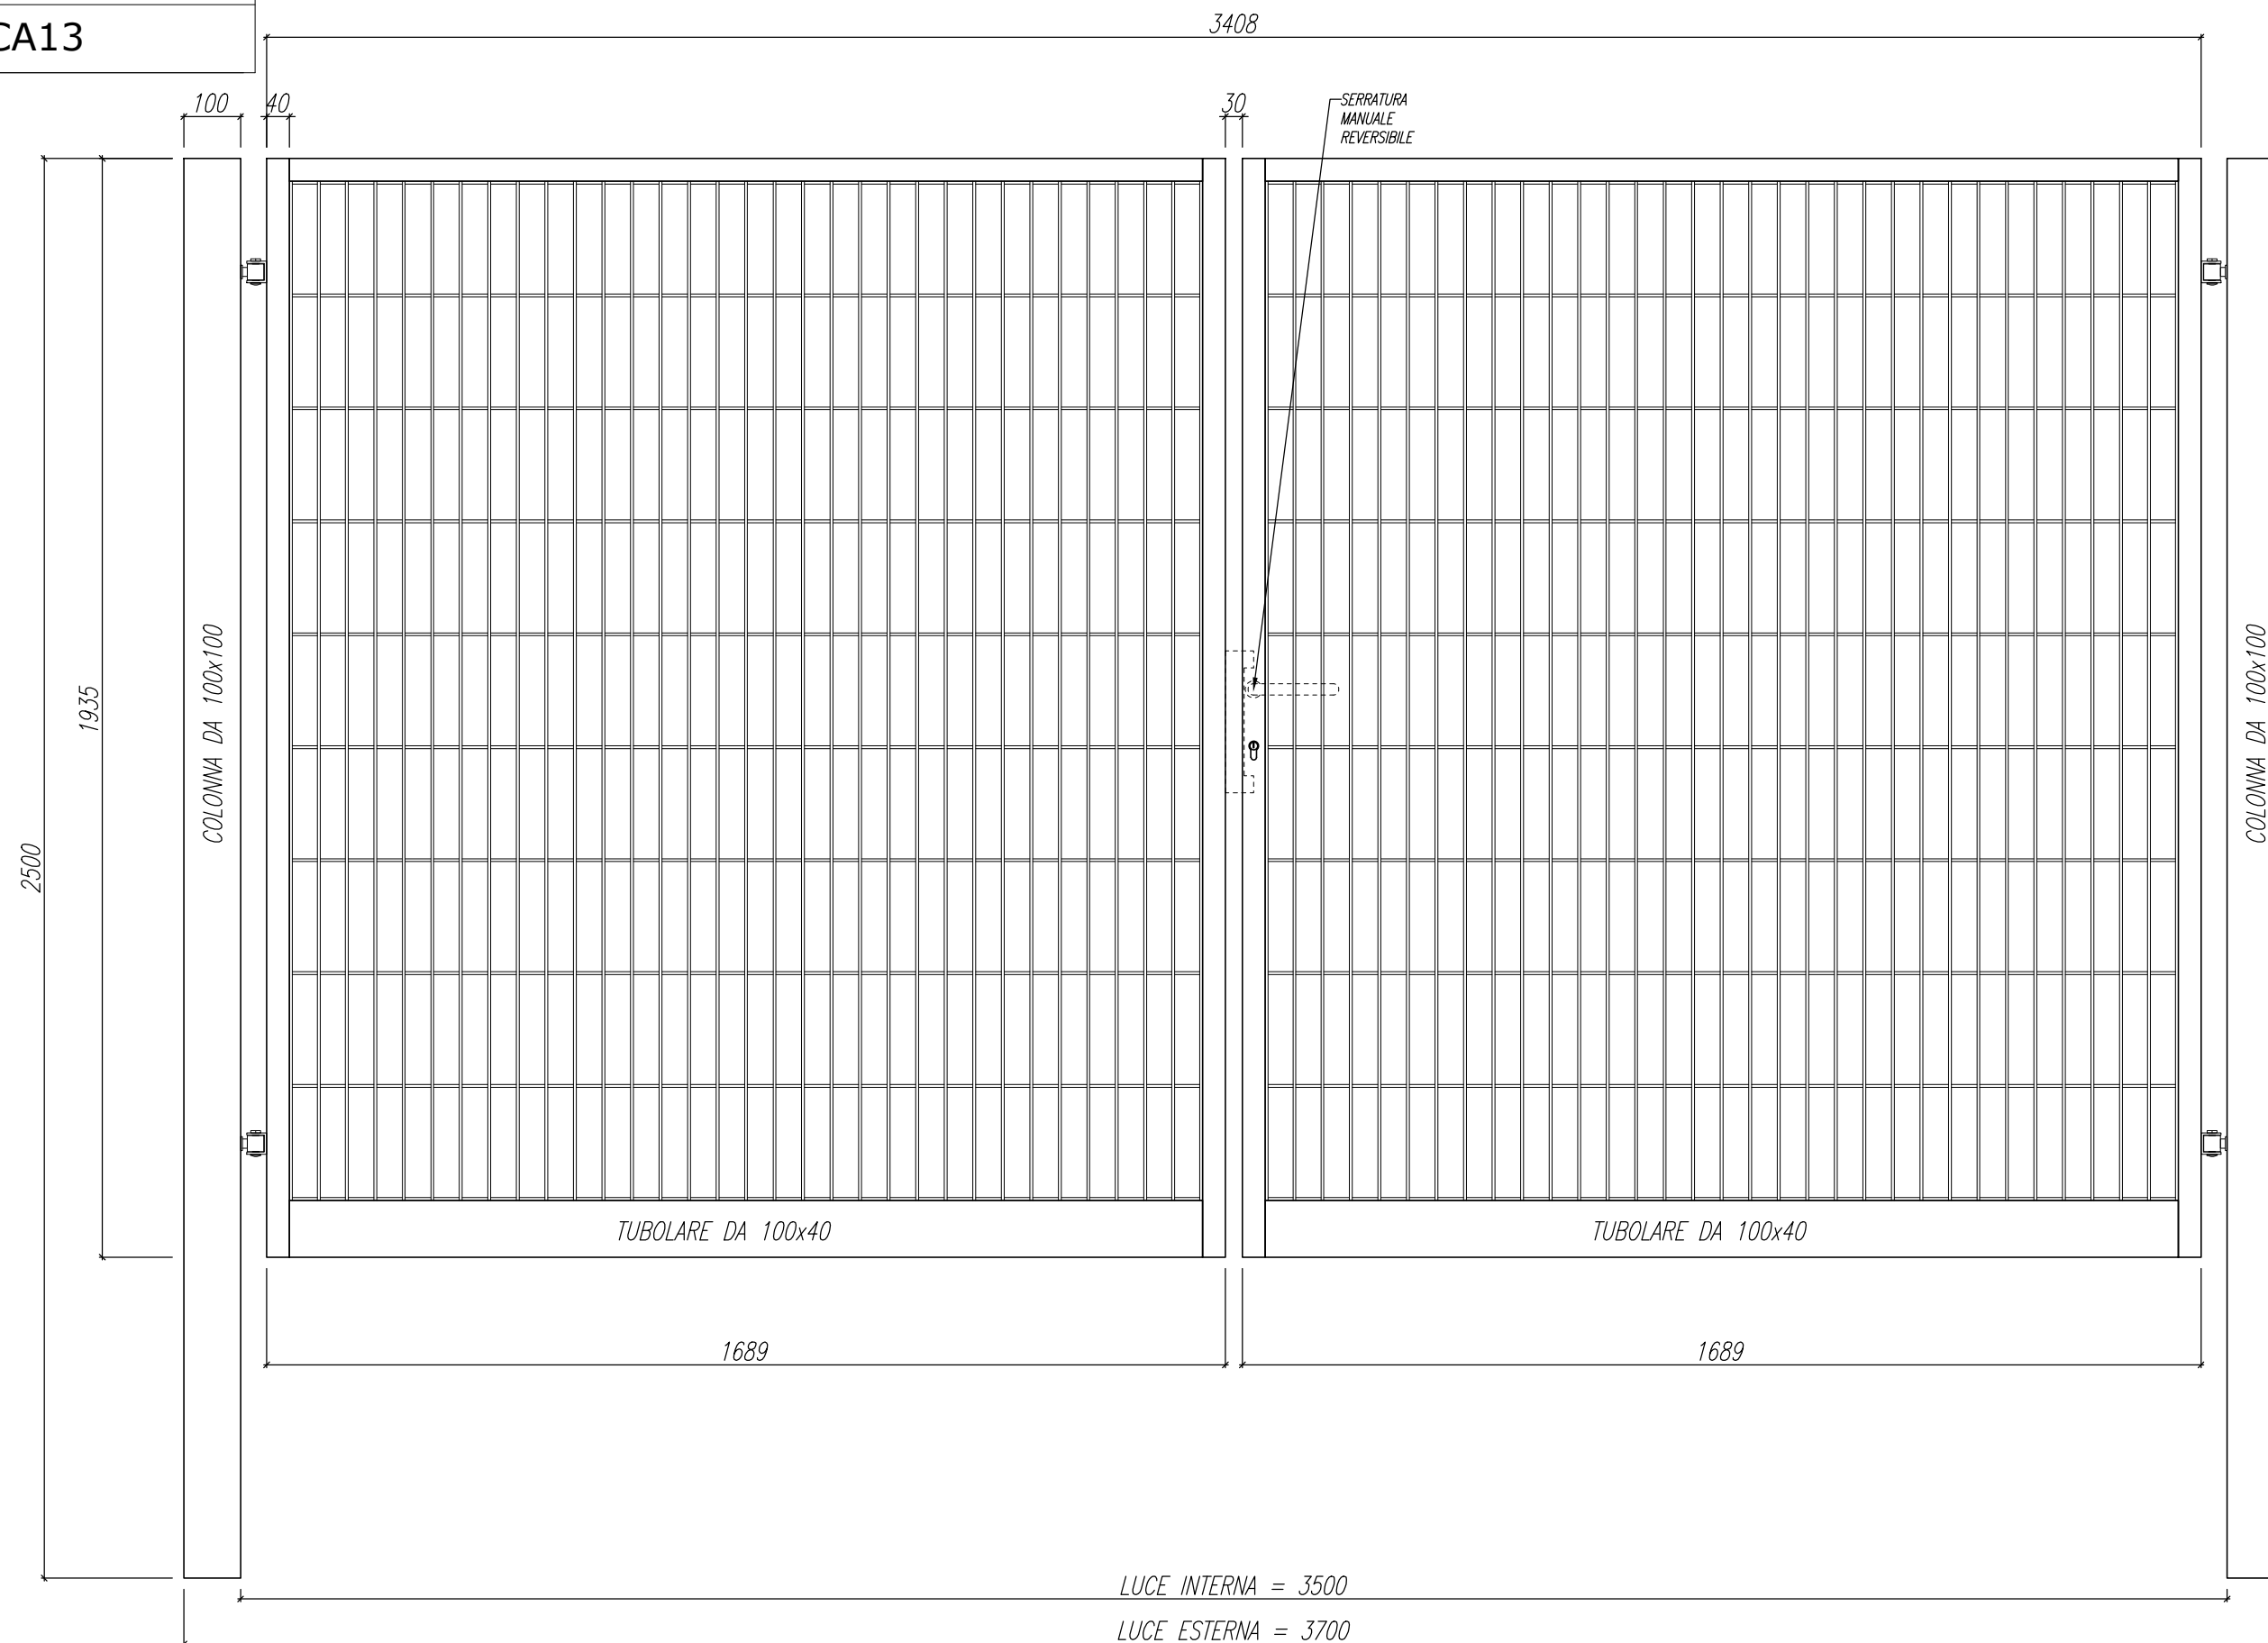

Dimensioni: 3700 x 1935 mm

Articolo: EC-CA13

ZINCATURA UNI EN 10244 + VERNICIATURA A POLVERI POLIESTERE