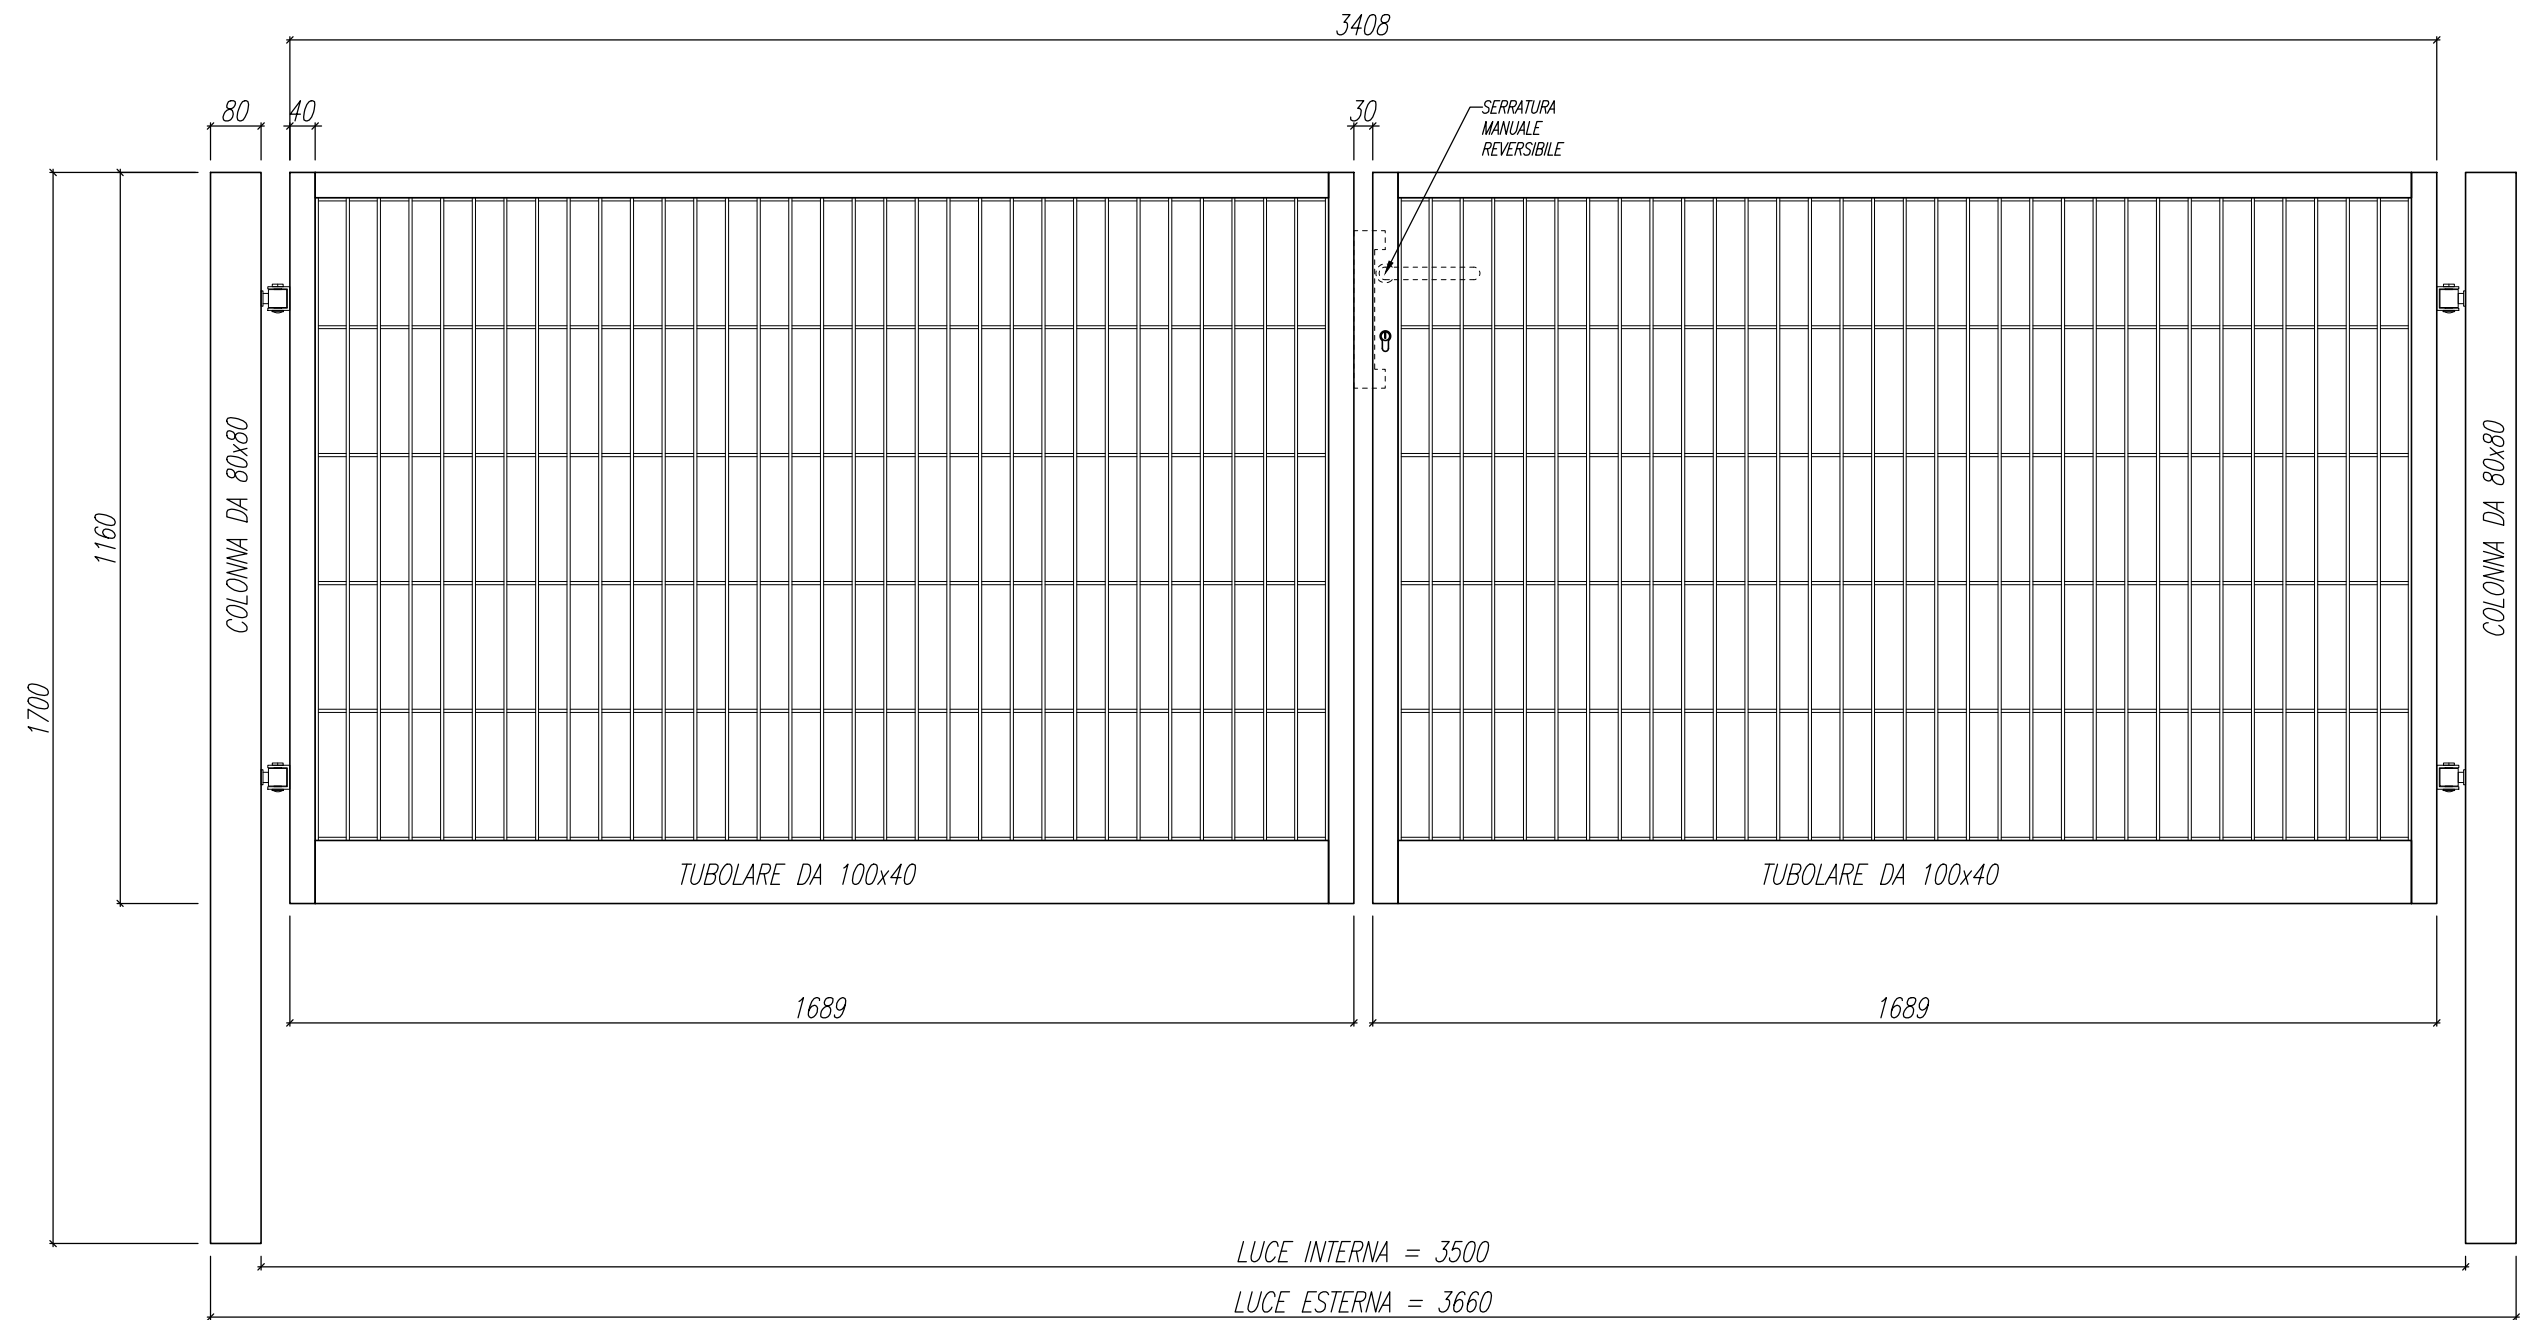

Dimensioni: 3660 x 1160 mm

Articolo: EC-CA10

ZINCATURA UNI EN 10244 + VERNICIATURA A POLVERI POLIESTERE

www.solorecinzionicancelli.it

Articolo: EC-CA10

Dimensioni: 3660 x 1160 mm

La ditta si riserva la proprietà di questo disegno con divieto di riprodurlo o trasferirlo a terzi senza autorizzazione scritta.