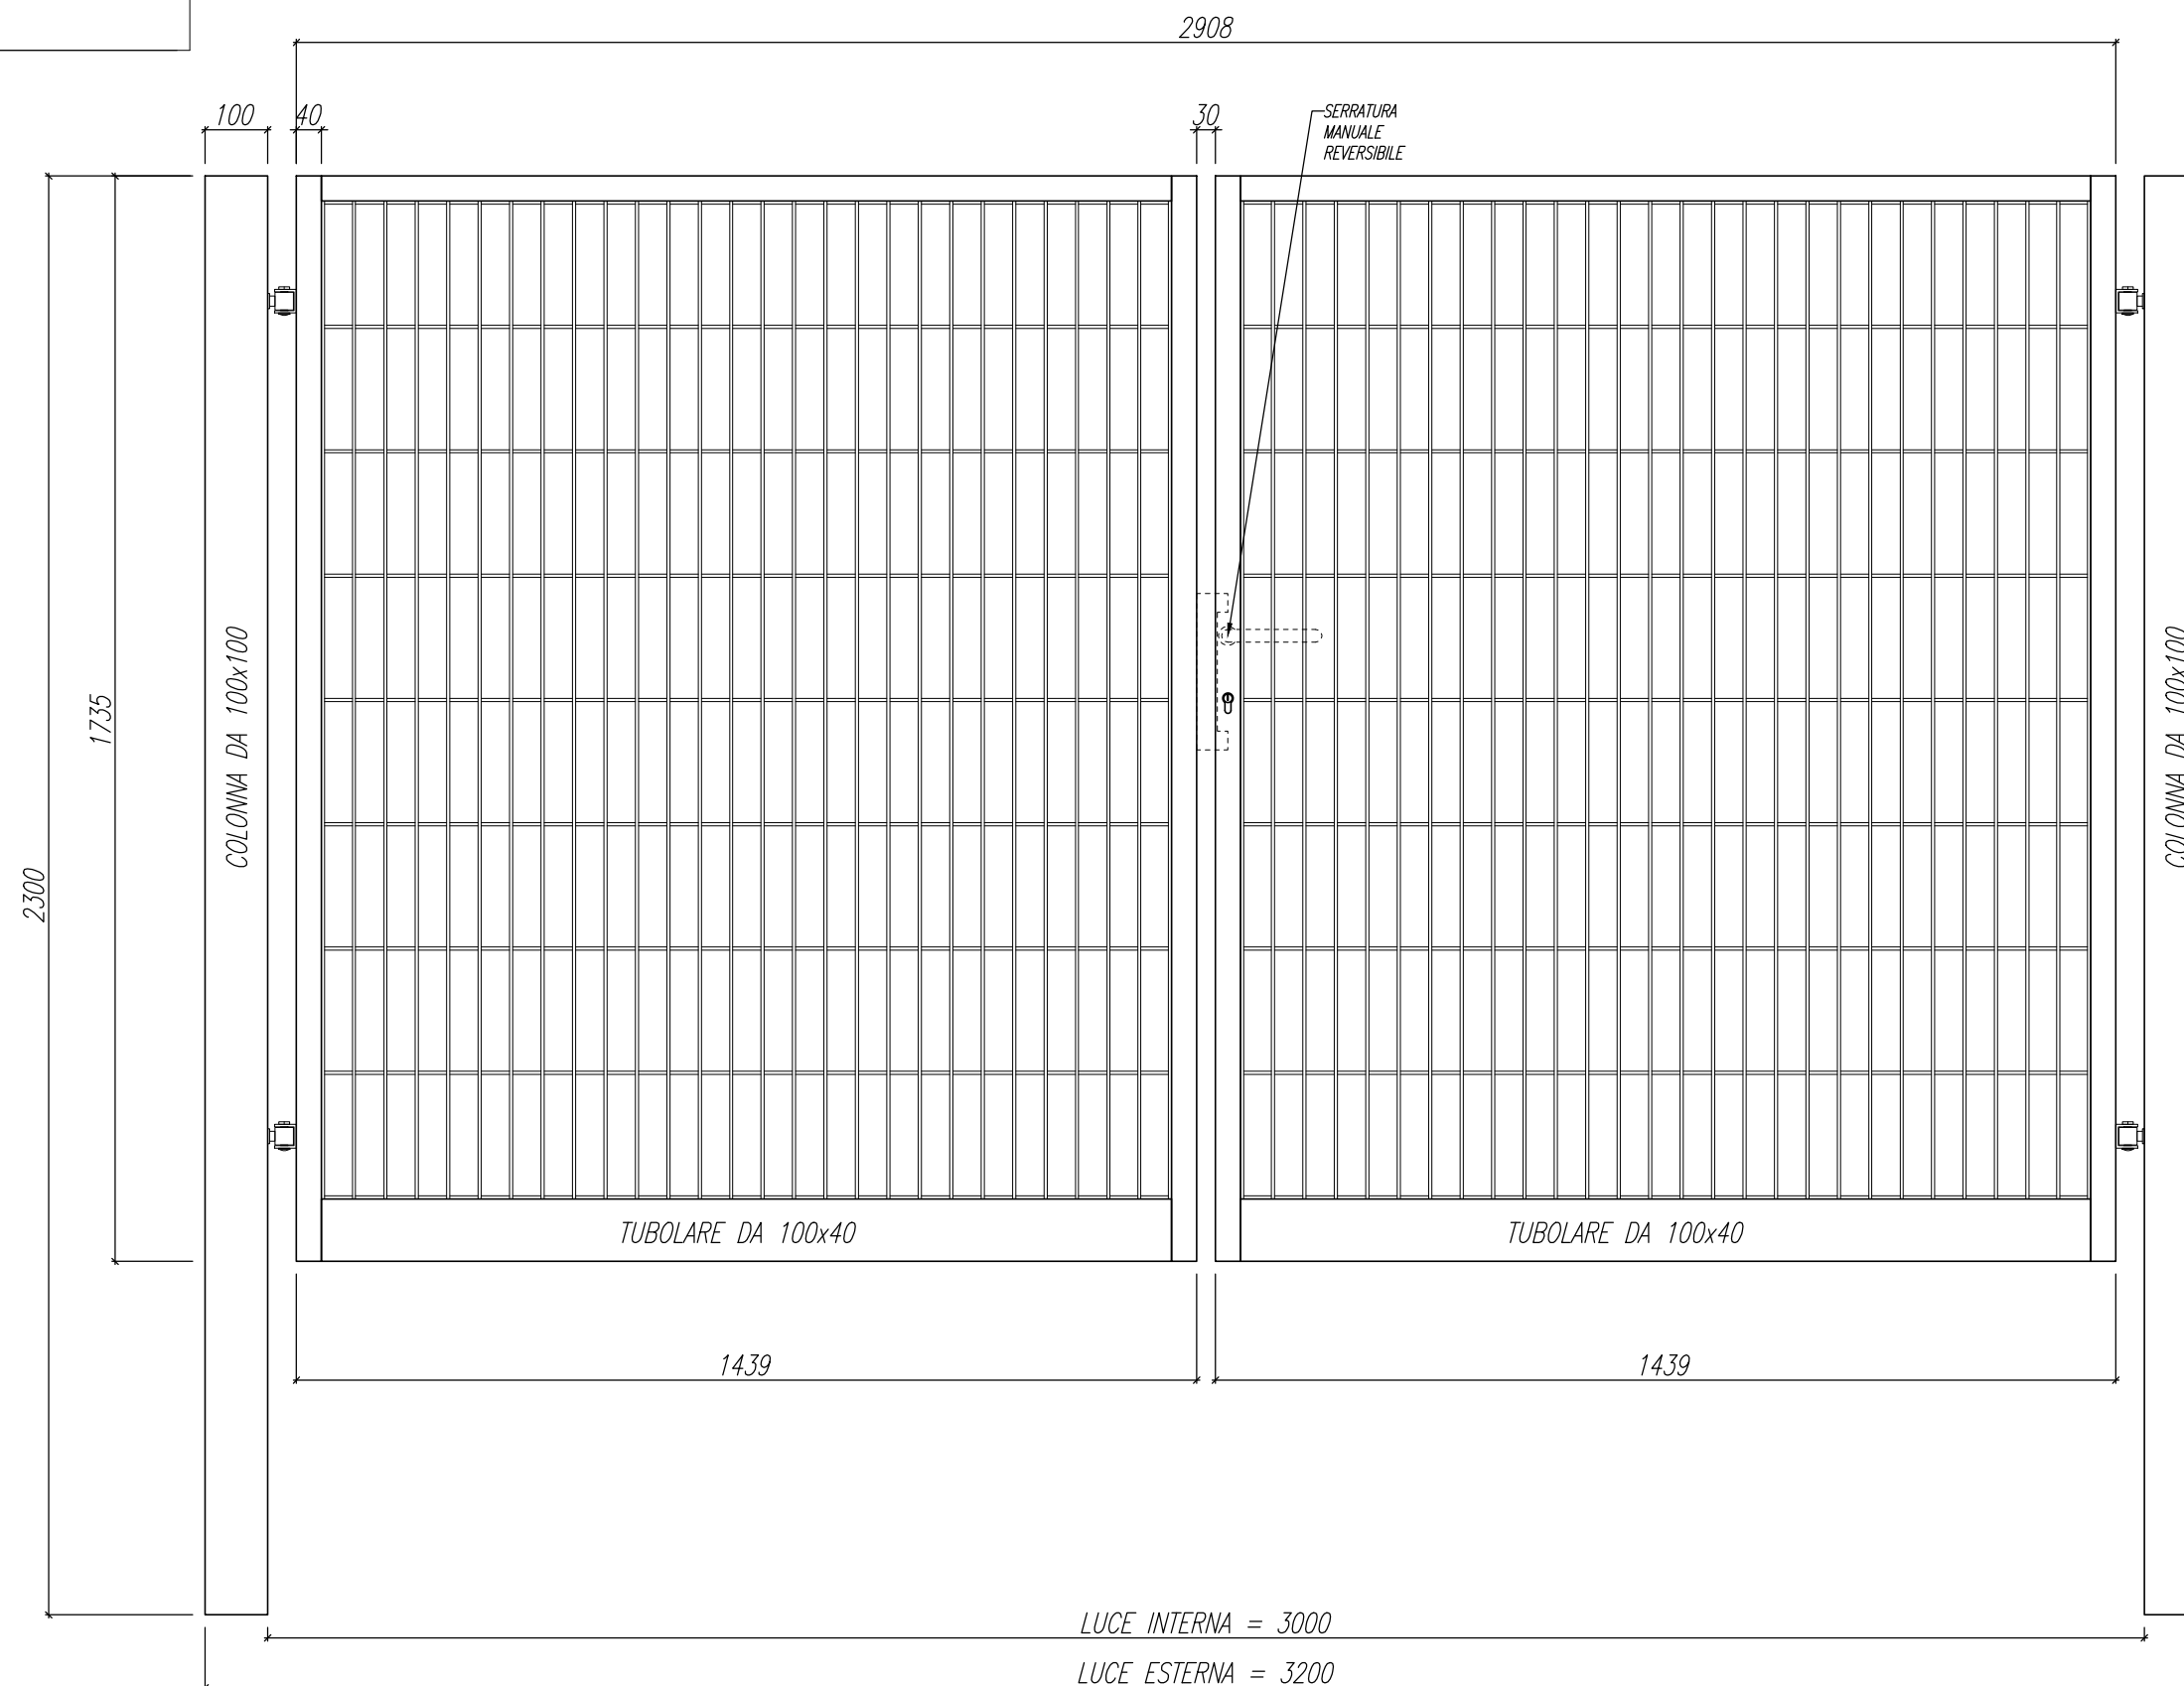

Dimensioni: 3200 x 1735 mm

Articolo: EC-CA8

ZINCATURA UNI EN 10244 + VERNICIATURA A POLVERI POLIESTERE