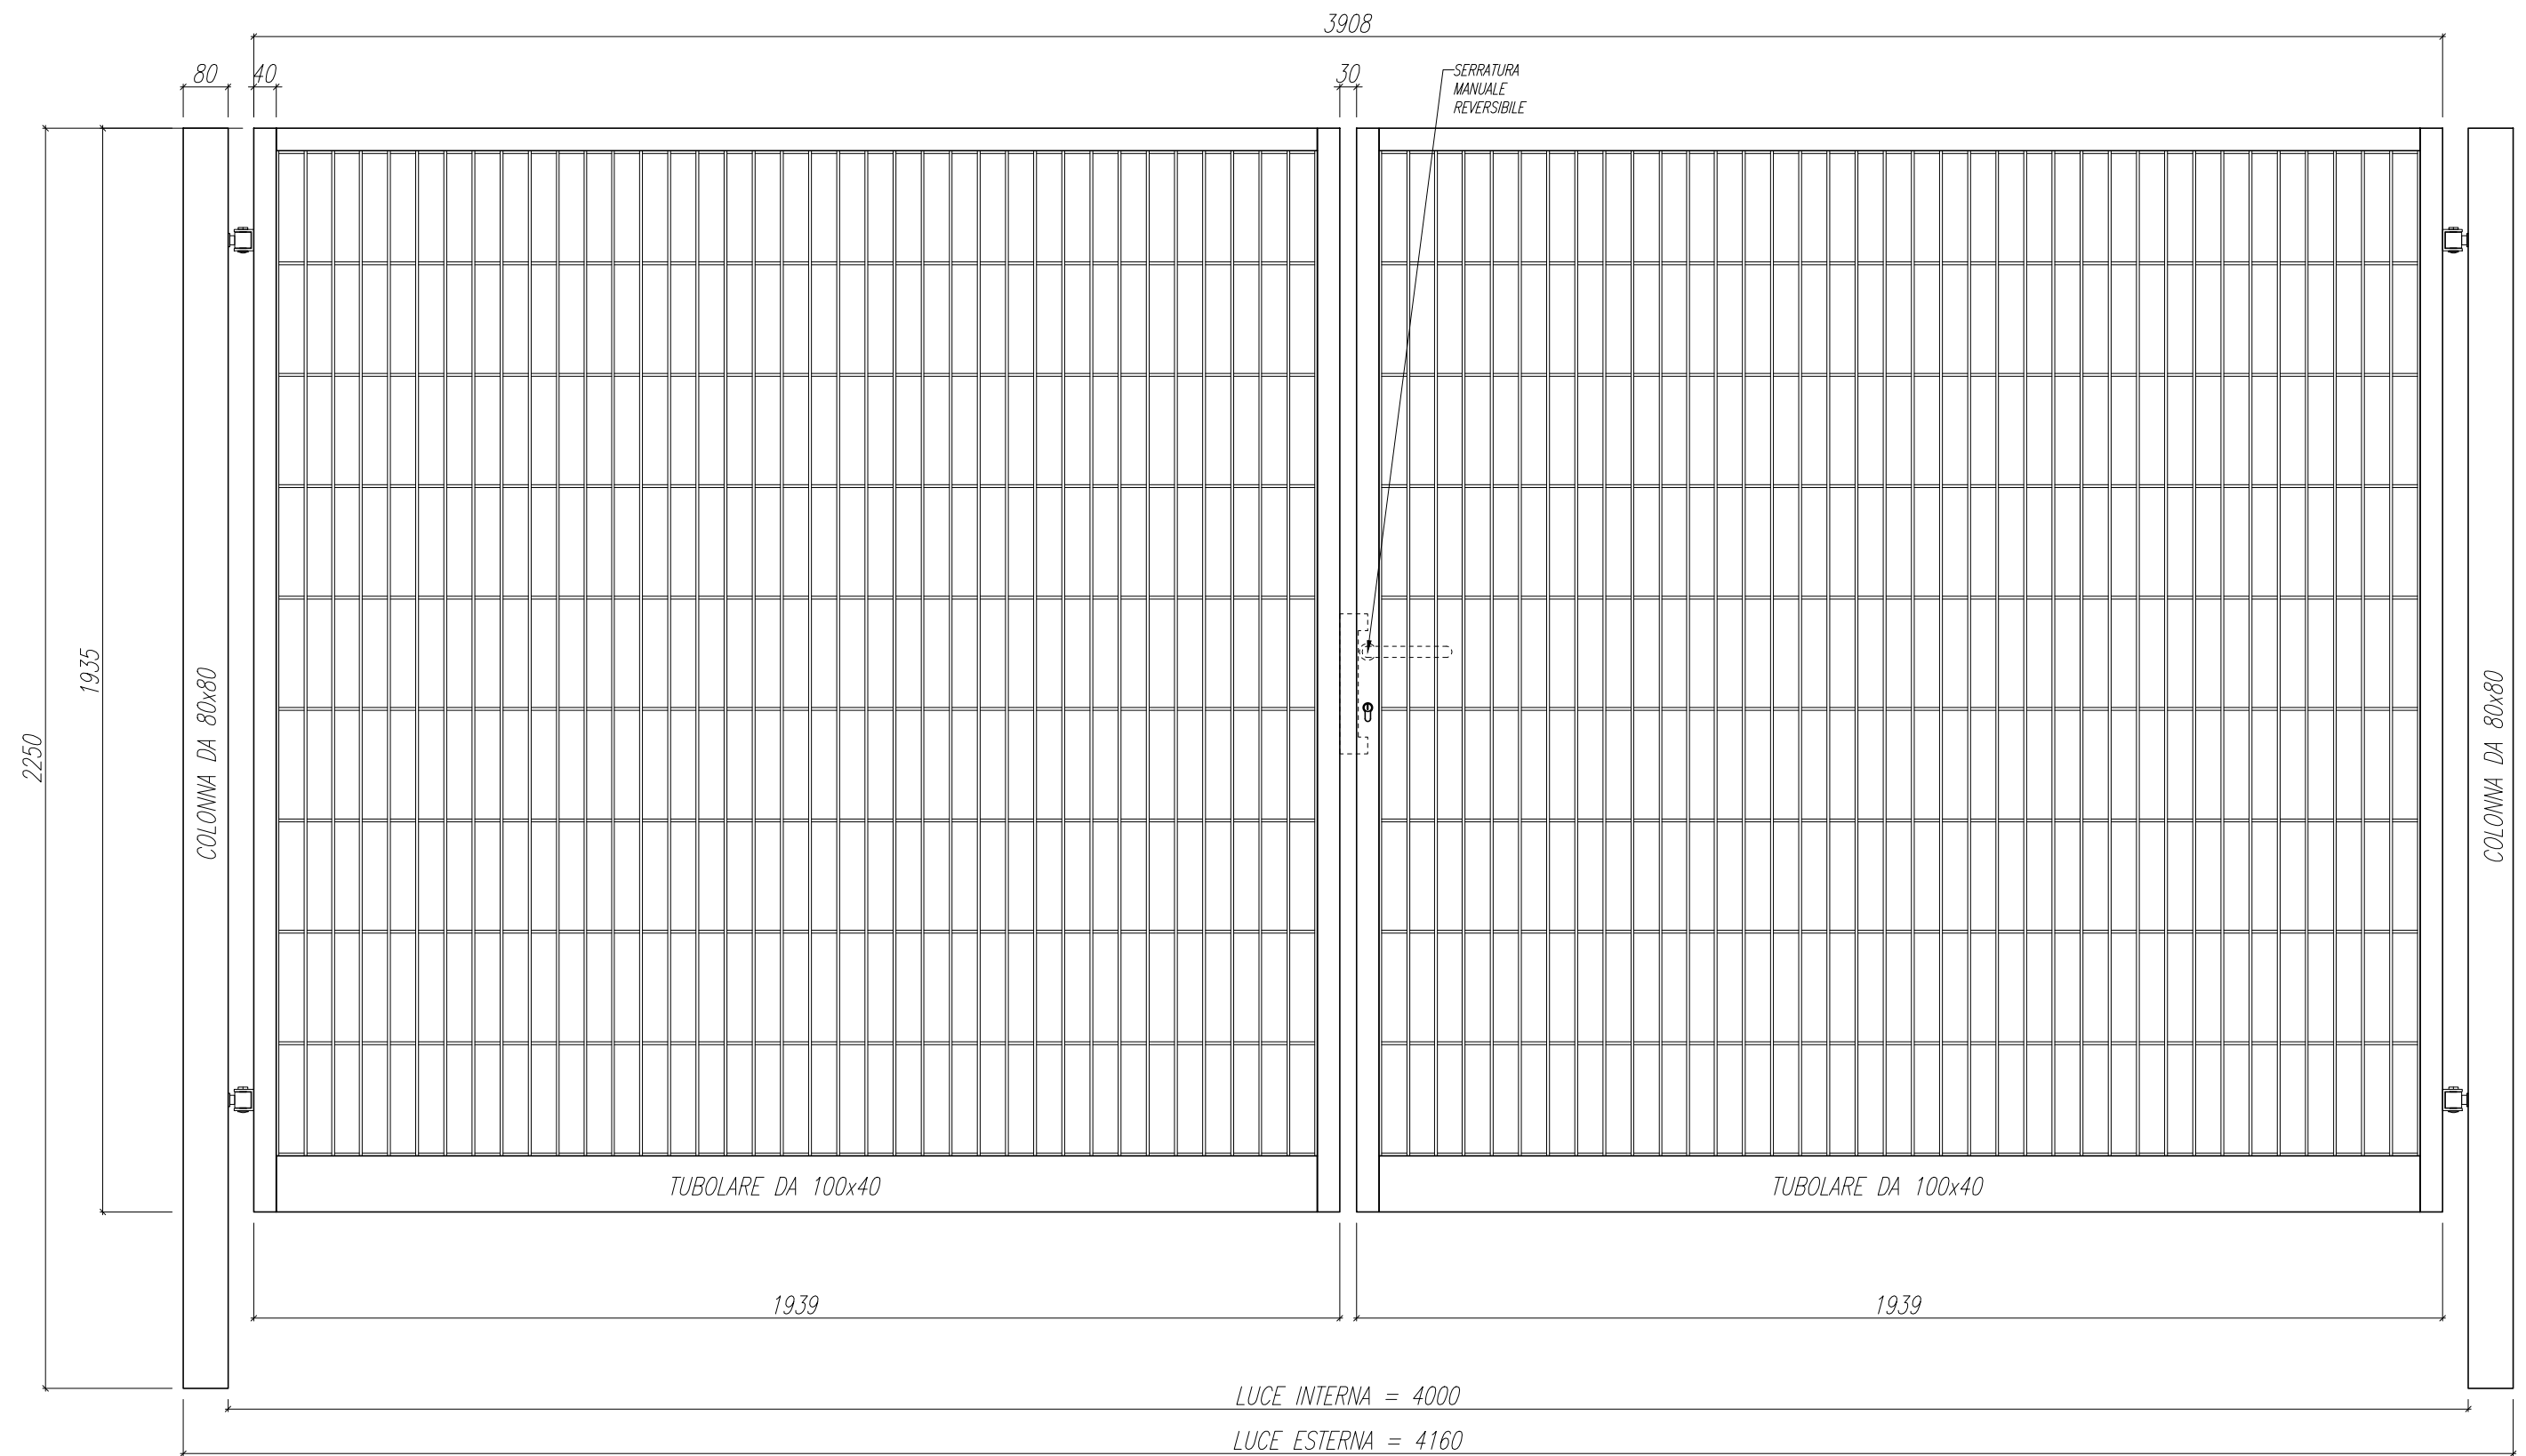

Dimensioni: 4160 x 1935 mm

Articolo: EC-CA17

ZINCATURA UNI EN 10244 + VERNICIATURA A POLVERI POLIESTERE

www.solorecinzioncancelli.it

Articolo: EC-CA17
Dimensioni: 4160 x 1935 mm

La ditta si riserva la proprietà di questo disegno con divieto di riprodurlo o trasferirlo a terzi senza autorizzazione scritta.