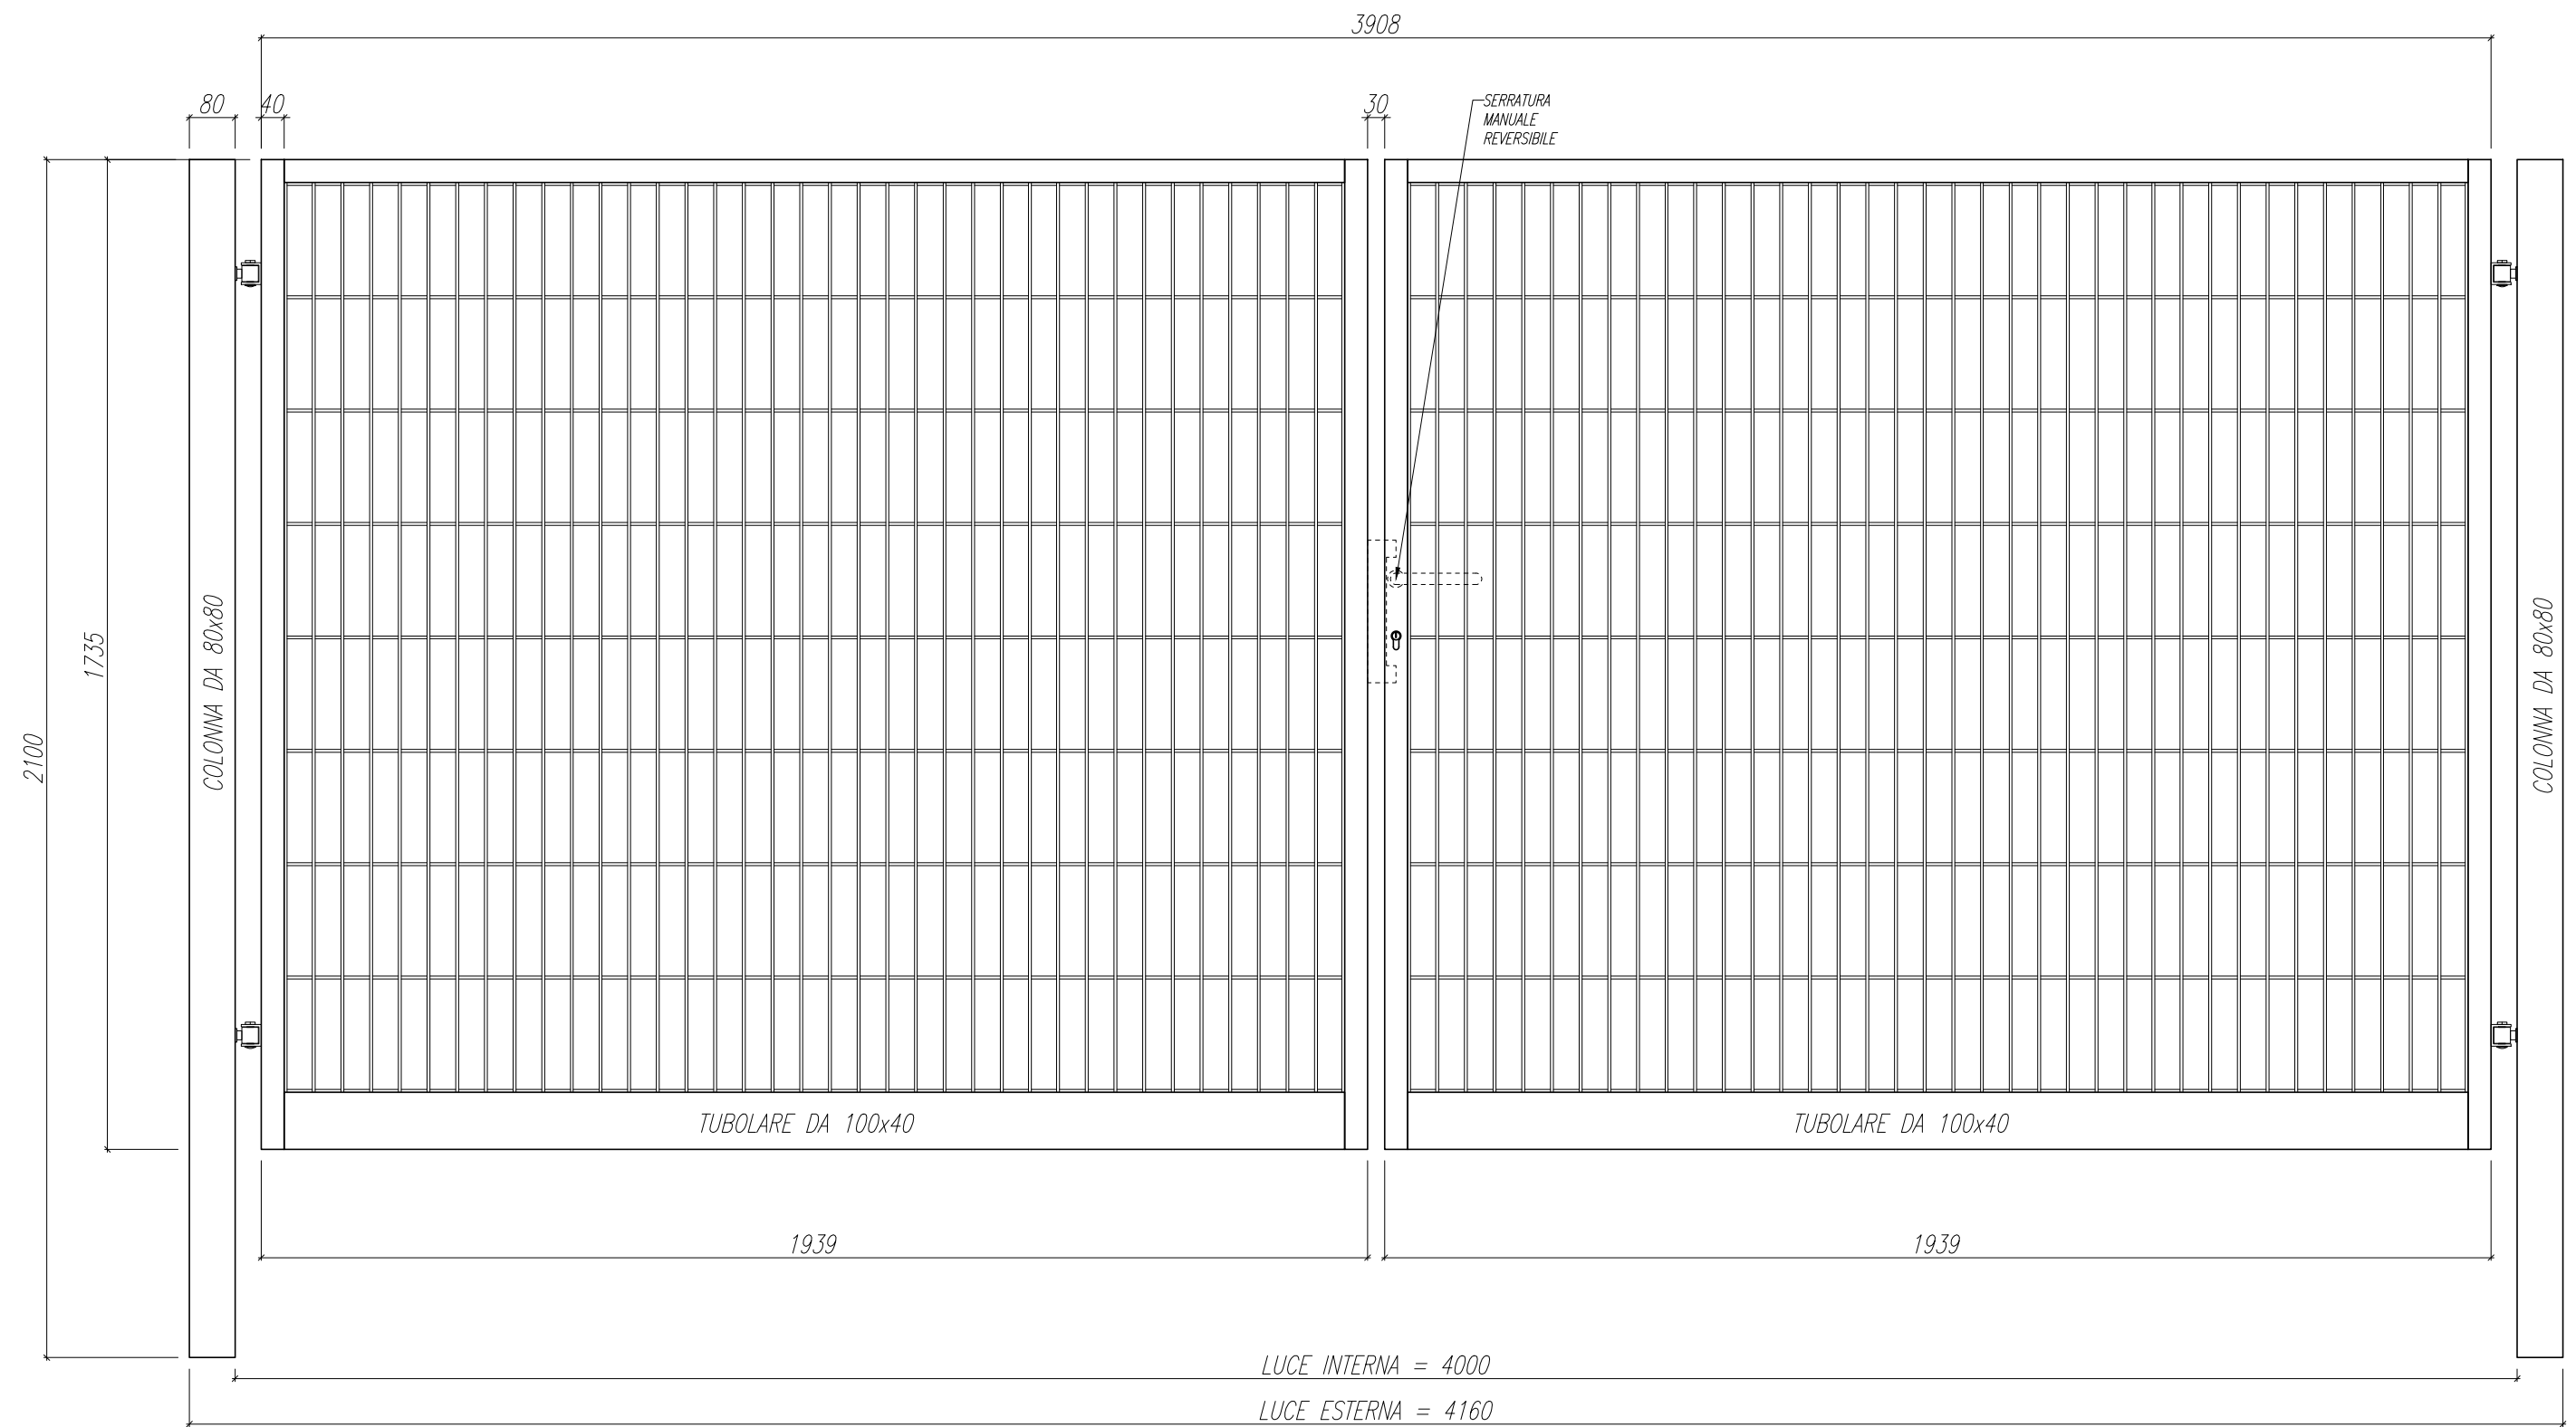

Dimensioni: 4160 x 1735 mm

Articolo: EC-CA16

ZINCATURA UNI EN 10244 + VERNICIATURA A POLVERI POLIESTERE

www.solorecinzioncancelli.it

Articolo: EC-CA16

Dimensioni: 4160 x 1735 mm

La ditta si riserva la proprietà di questo disegno con divieto di riprodurlo o trasferirlo a terzi senza autorizzazione scritta.