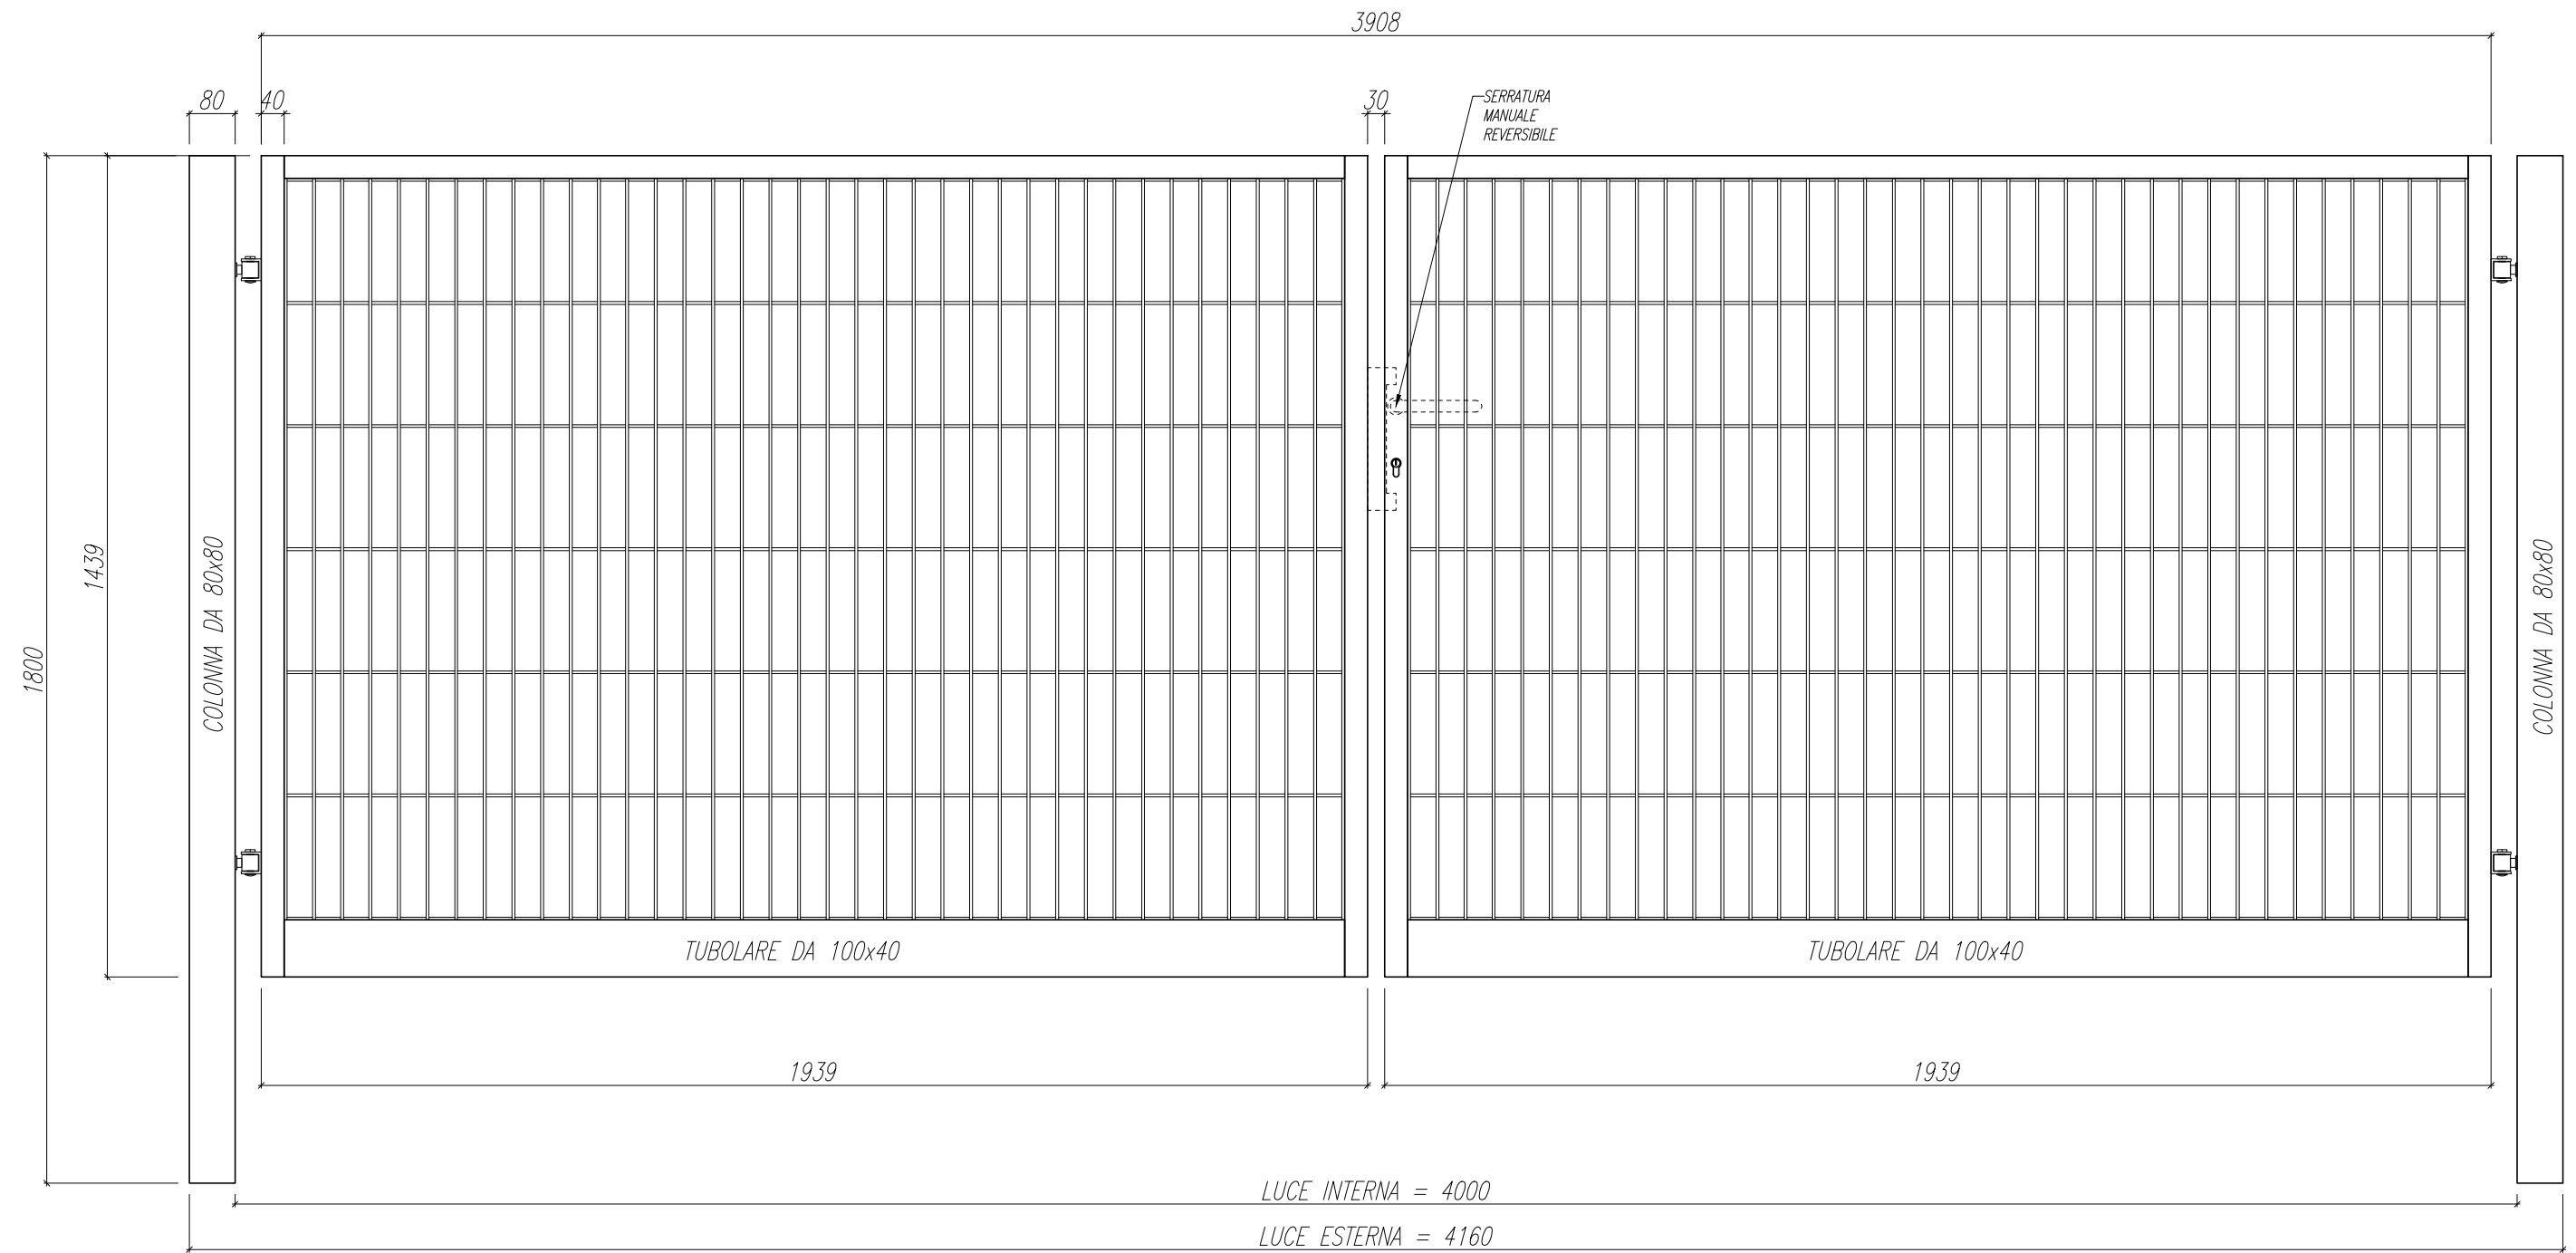

Dimensioni: 4160 x 1439 mm

Articolo: EC-CA15

ZINCATURA UNI EN 10244 + VERNICIATURA A POLVERI POLIESTERE