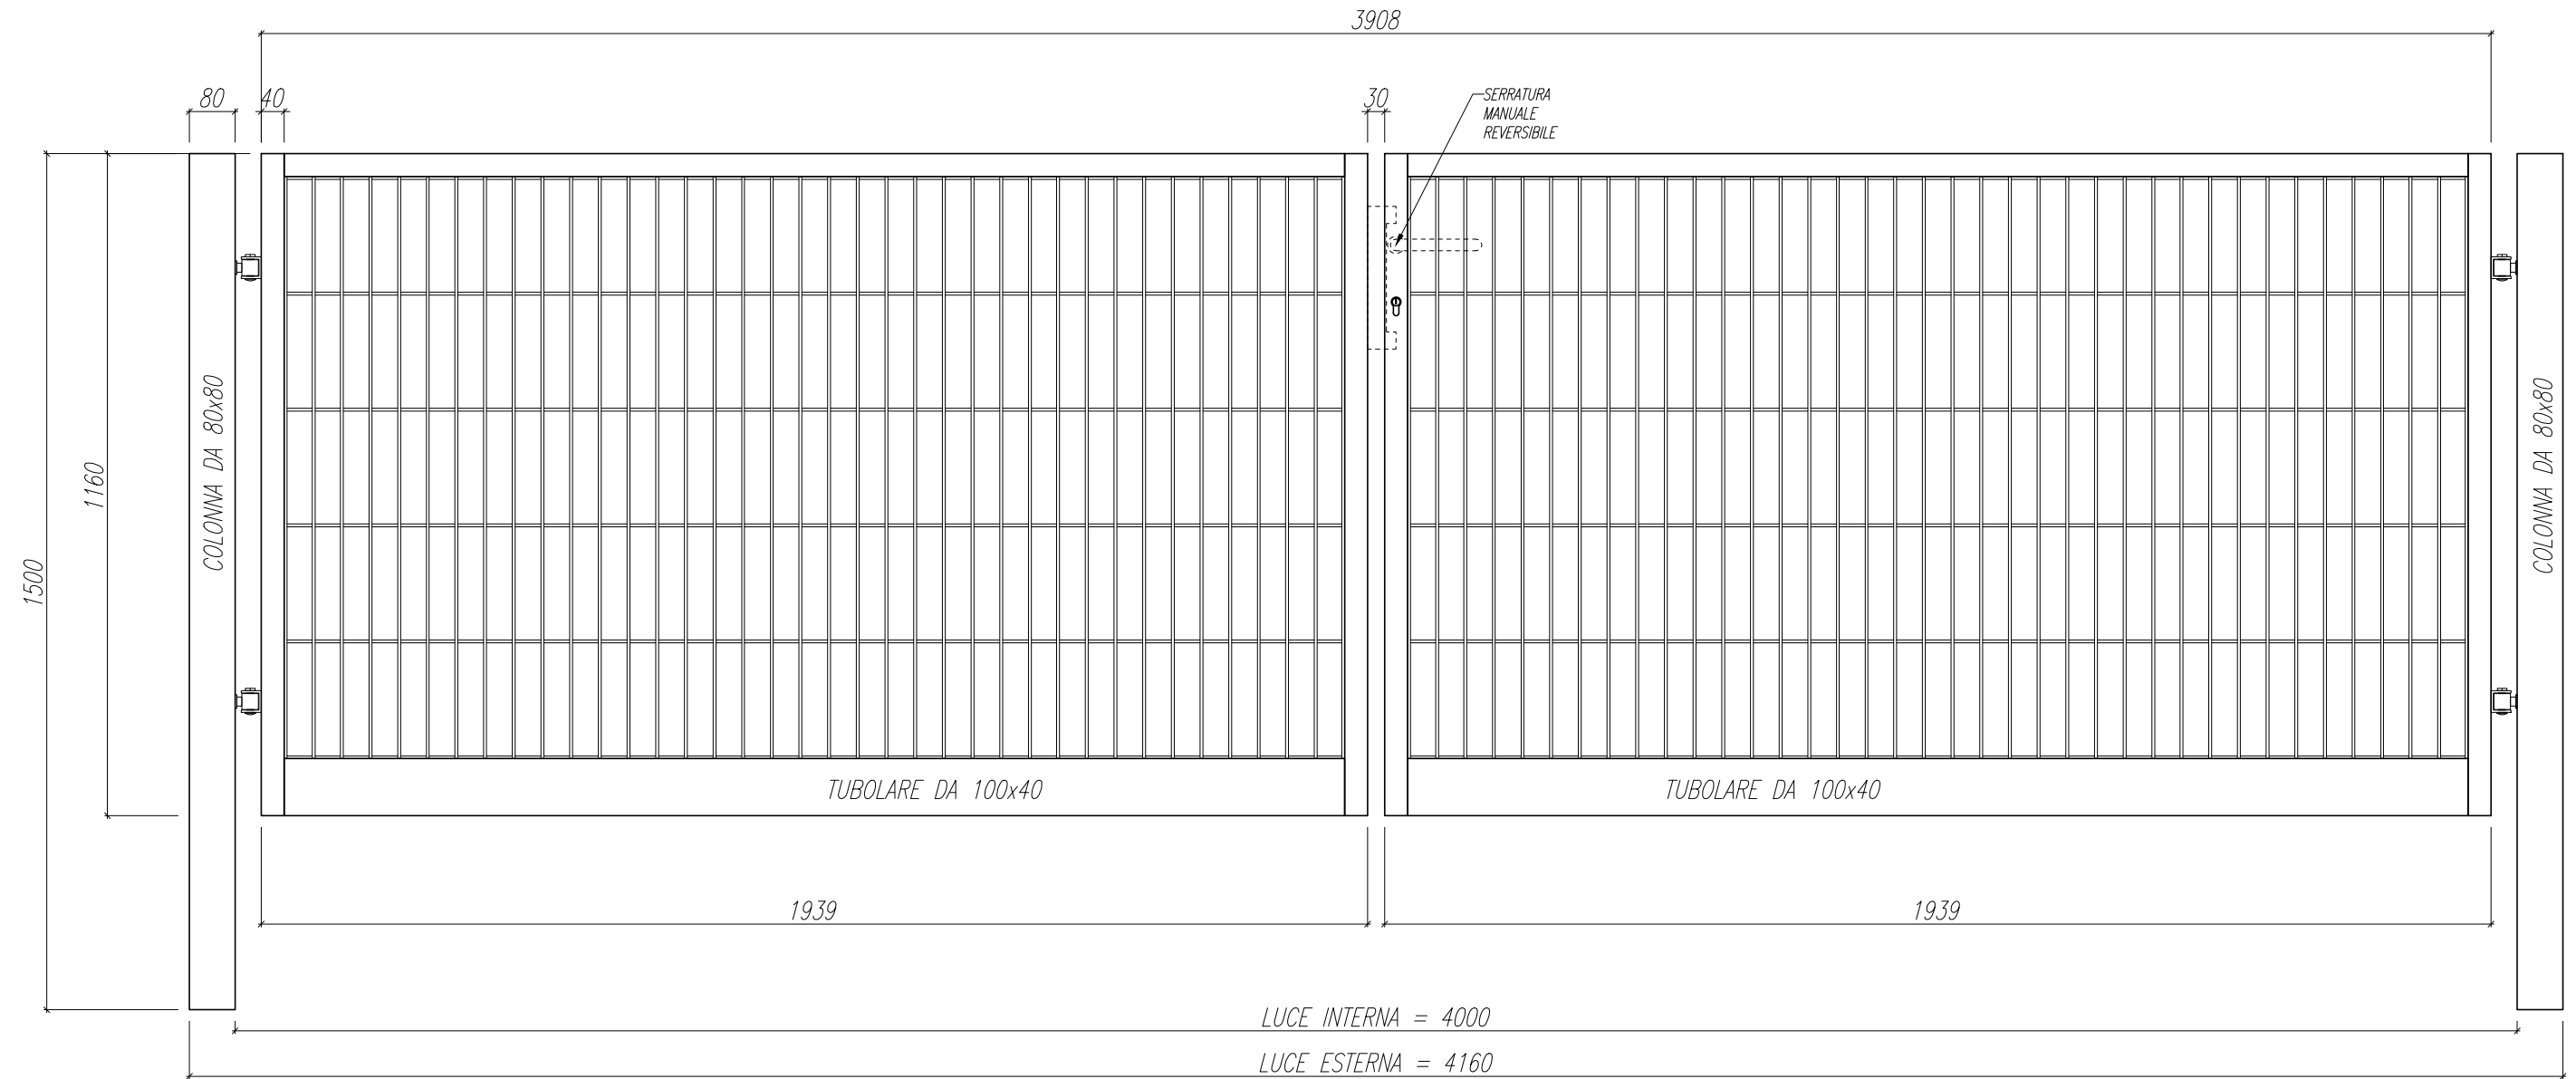

Dimensioni: 4160 x 1160 mm

Articolo: EC-CA14

ZINCATURA UNI EN 10244 + VERNICIATURA A POLVERI POLIESTERE