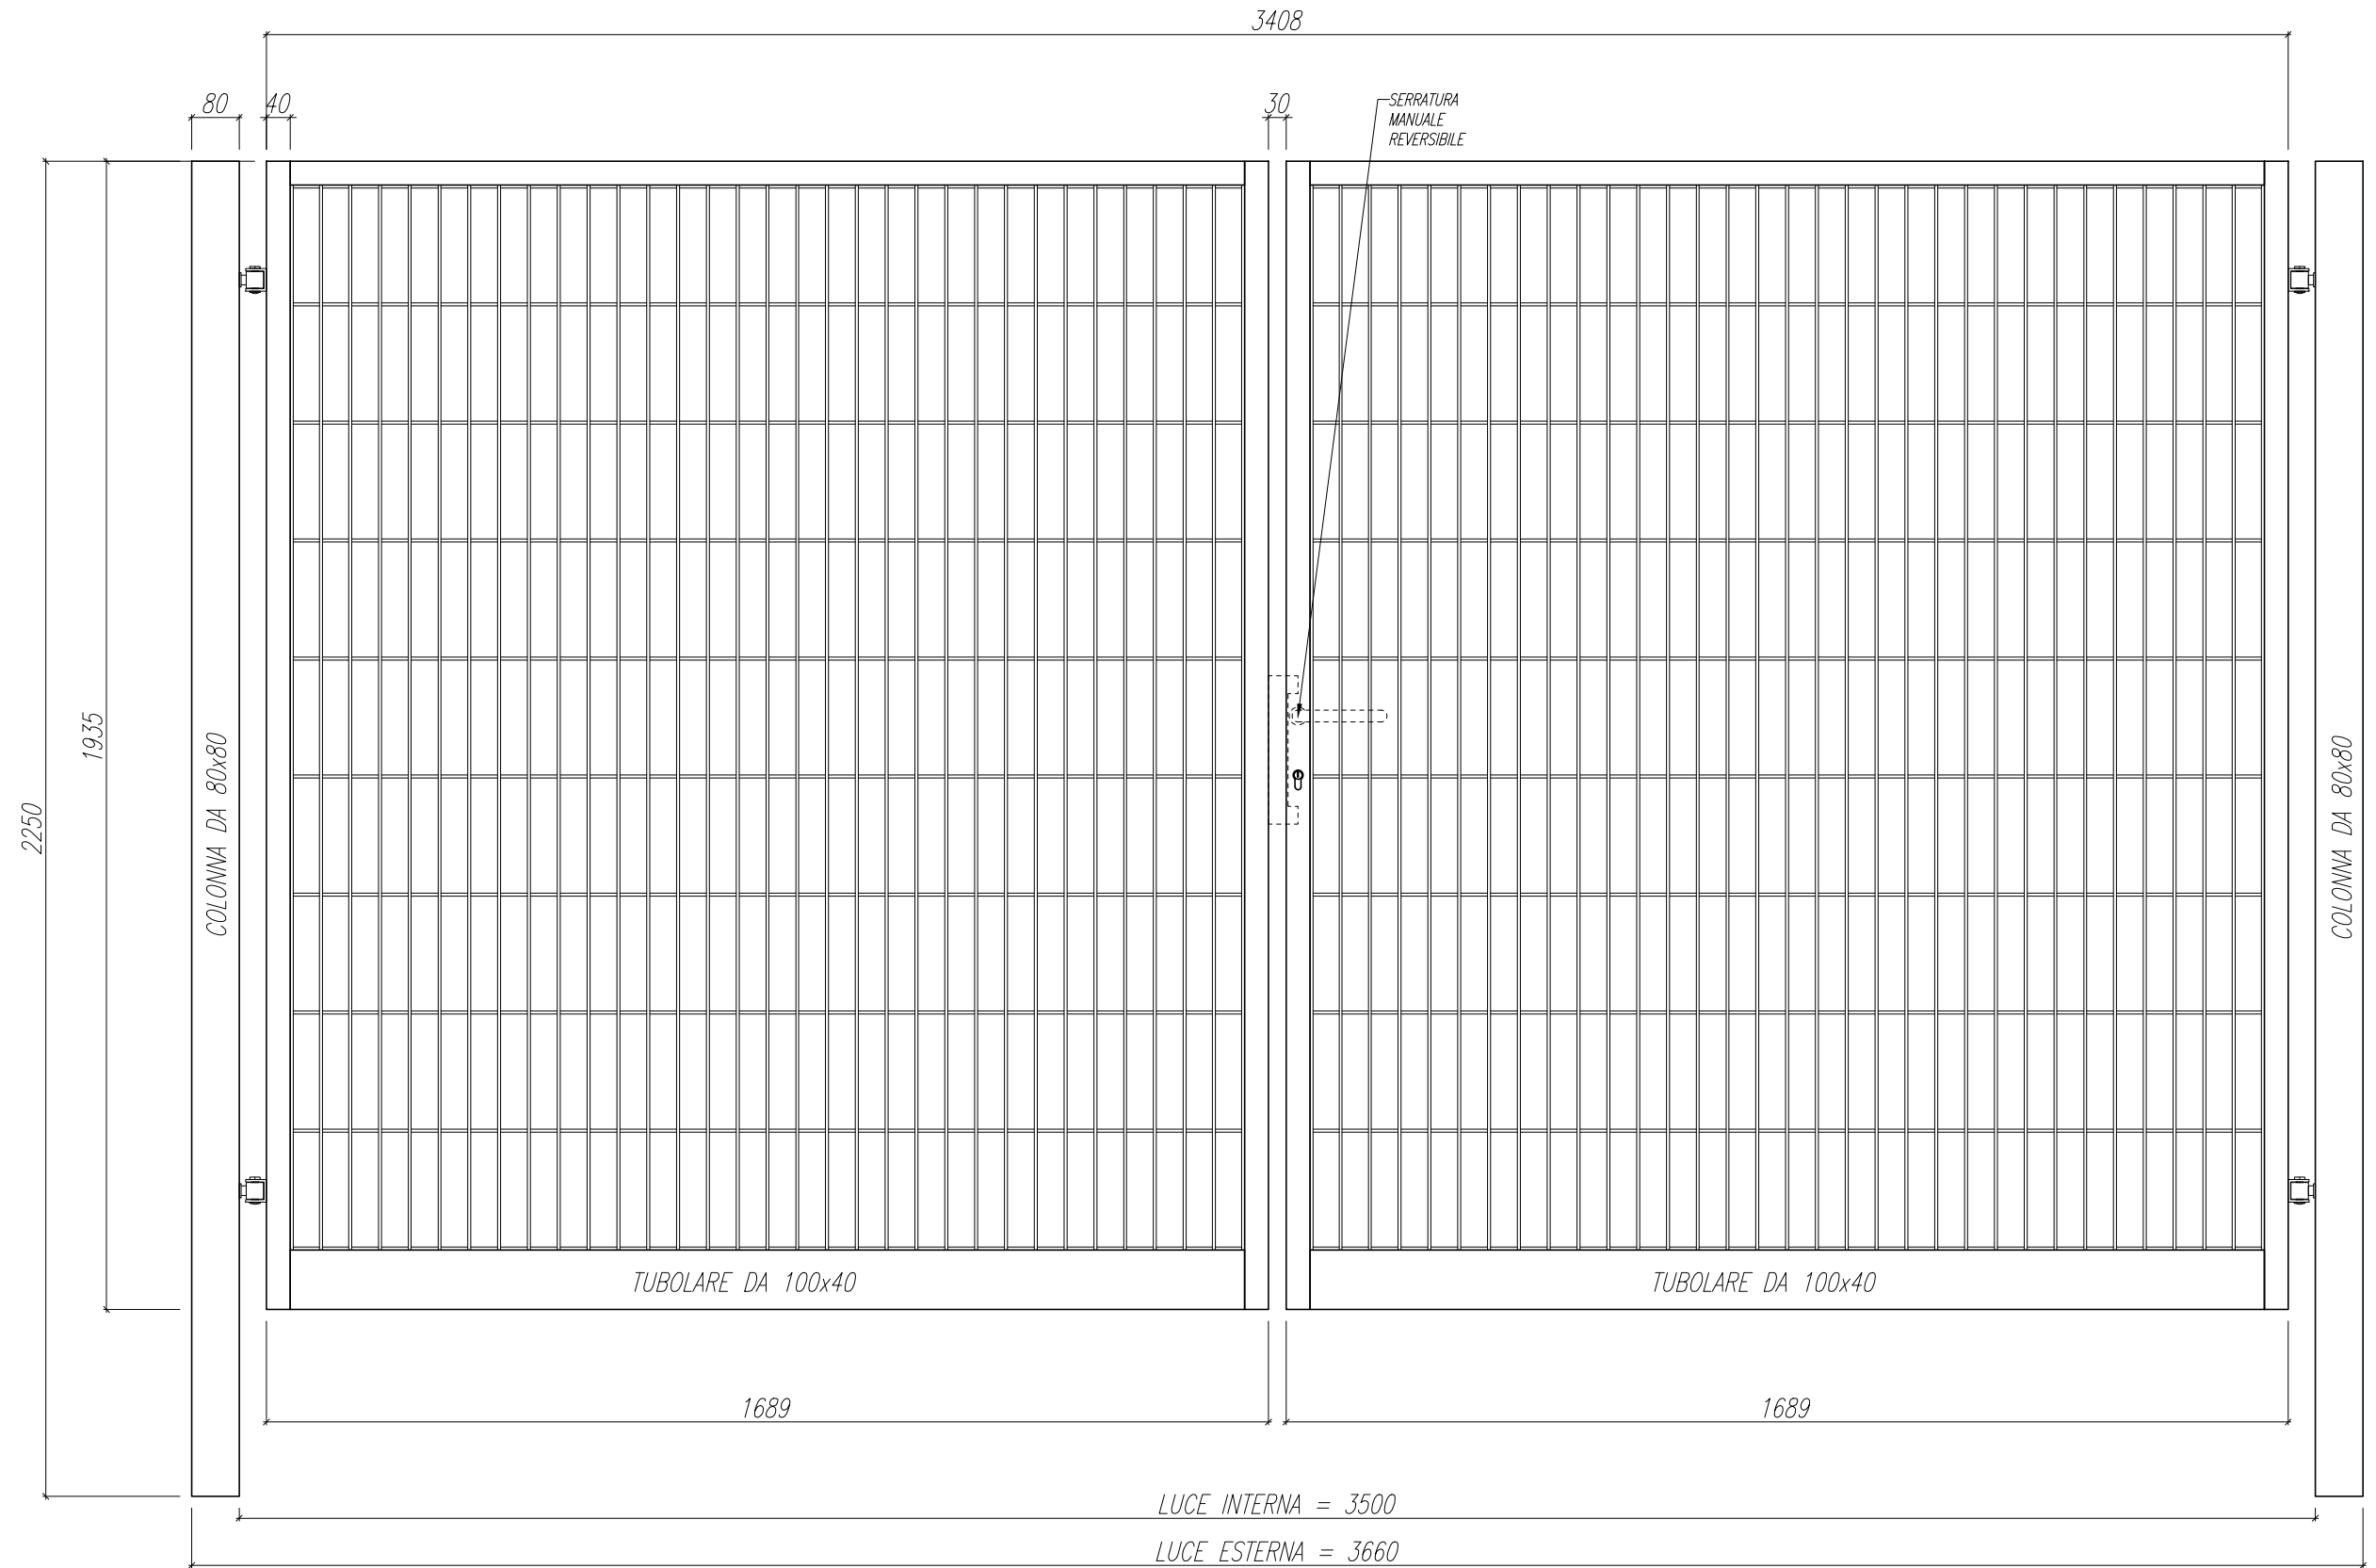

Dimensioni: 3660 x 1935 mm

Articolo: EC-CA13

ZINCATURA UNI EN 10244 + VERNICIATURA A POLVERI POLIESTERE