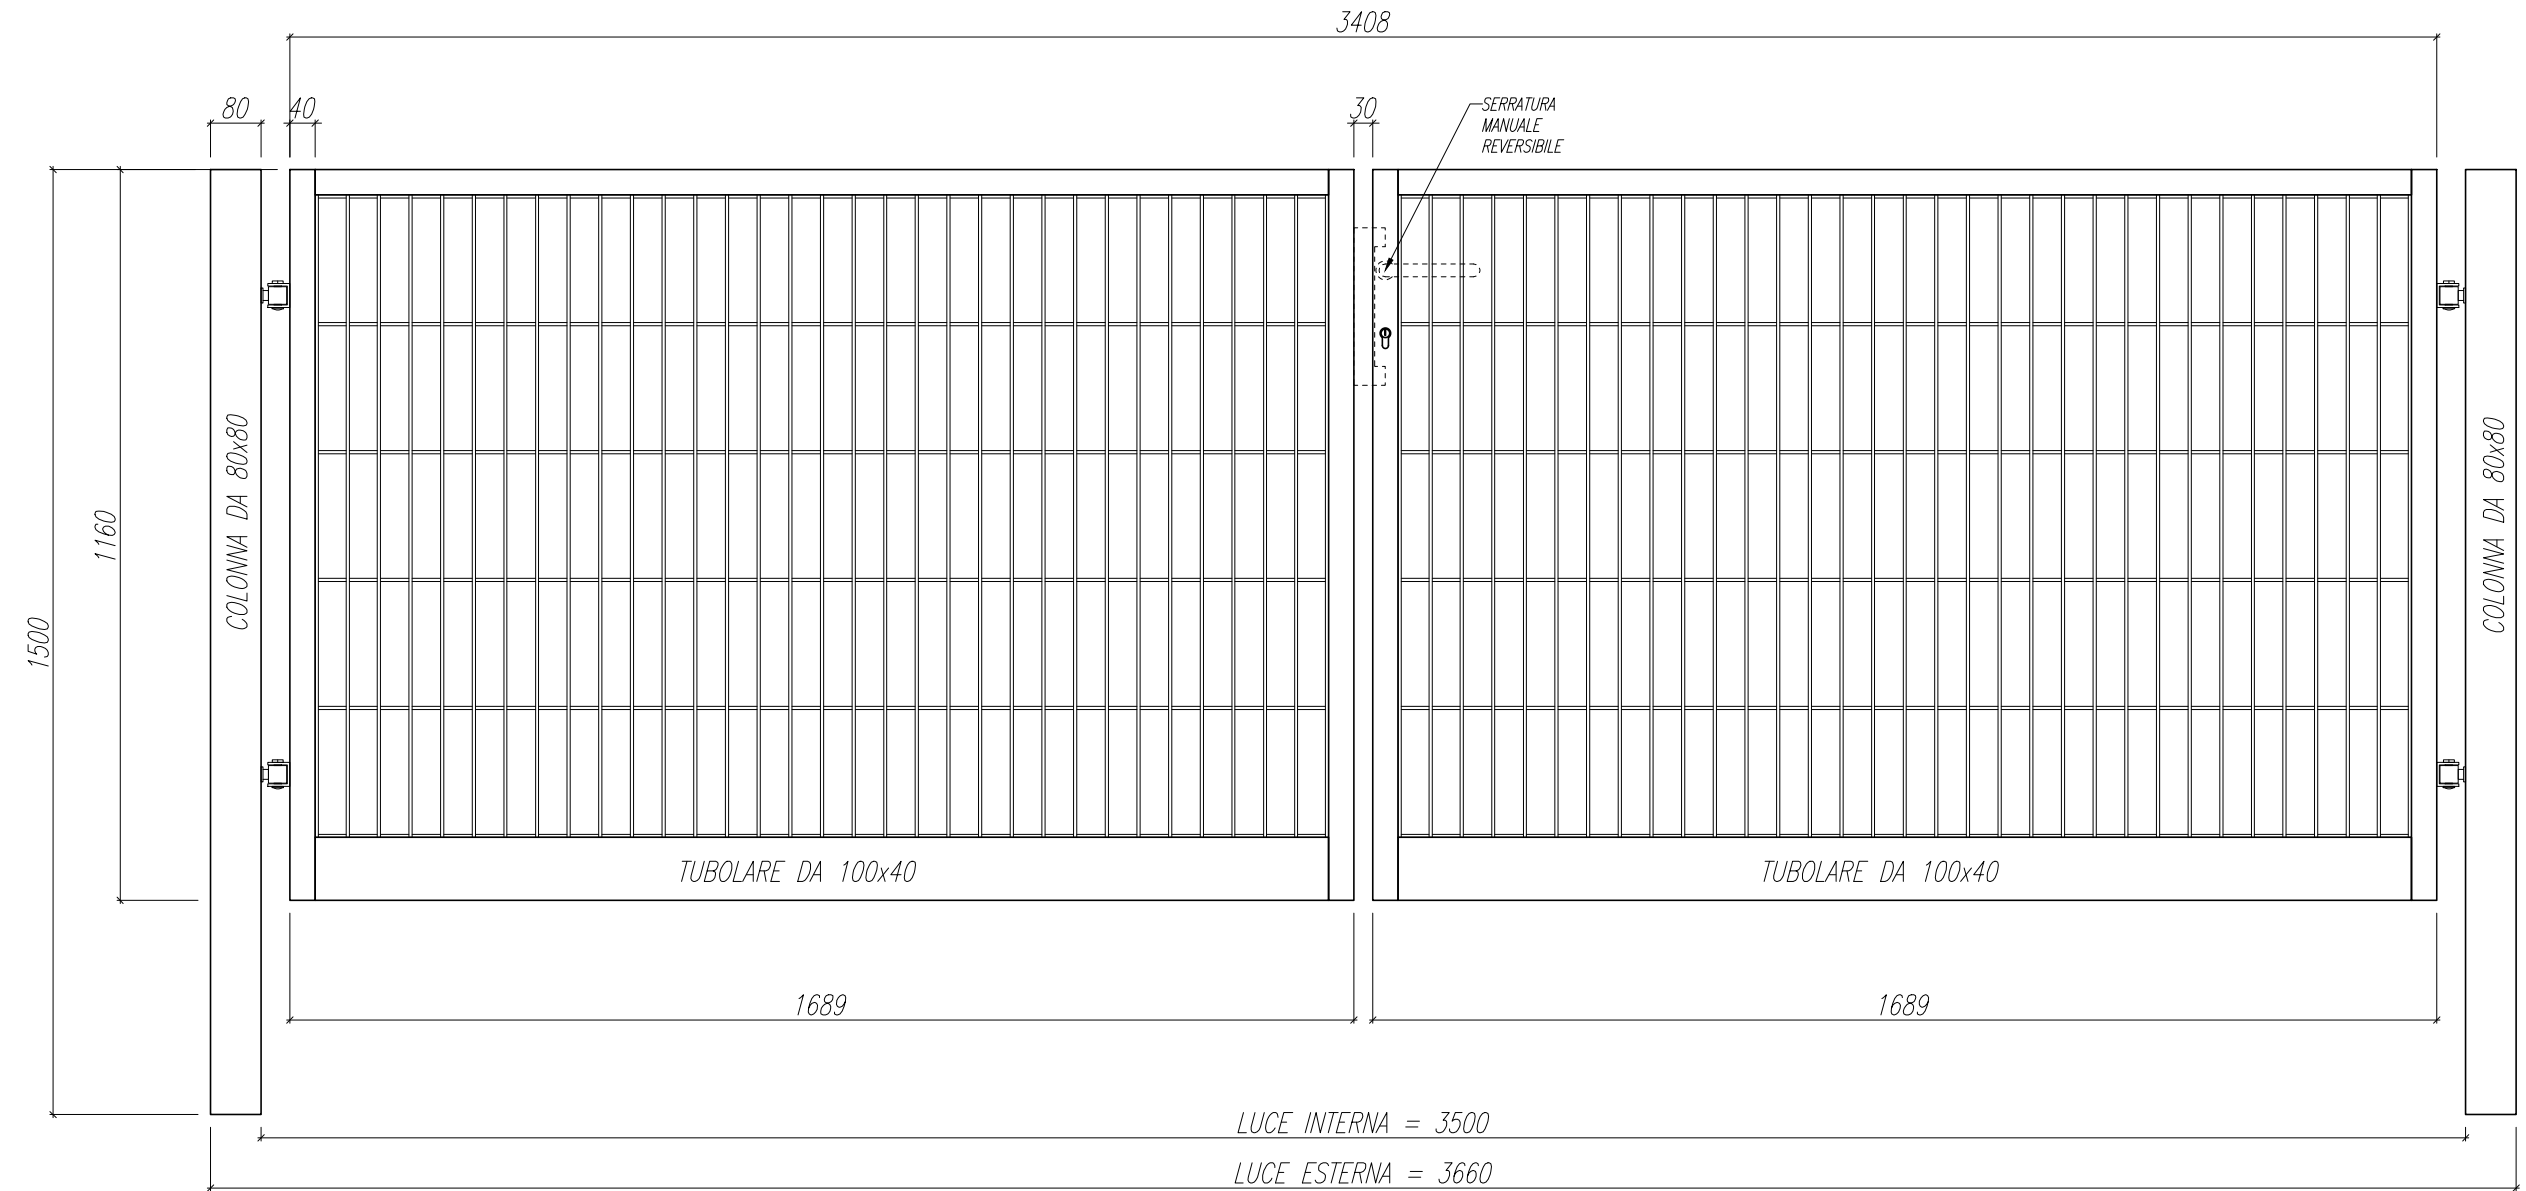

Dimensioni: 3660 x 1160 mm

Articolo: EC-CA10

ZINCATURA UNI EN 10244 + VERNICIATURA A POLVERI POLIESTERE

www.solorecinzionicancelli.it

Articolo: EC-CA10

Dimensioni: 3660 x 1160 mm

La ditta si riserva la proprietà di questo disegno con divieto di riprodurlo o trasferirlo a terzi senza autorizzazione scritta.