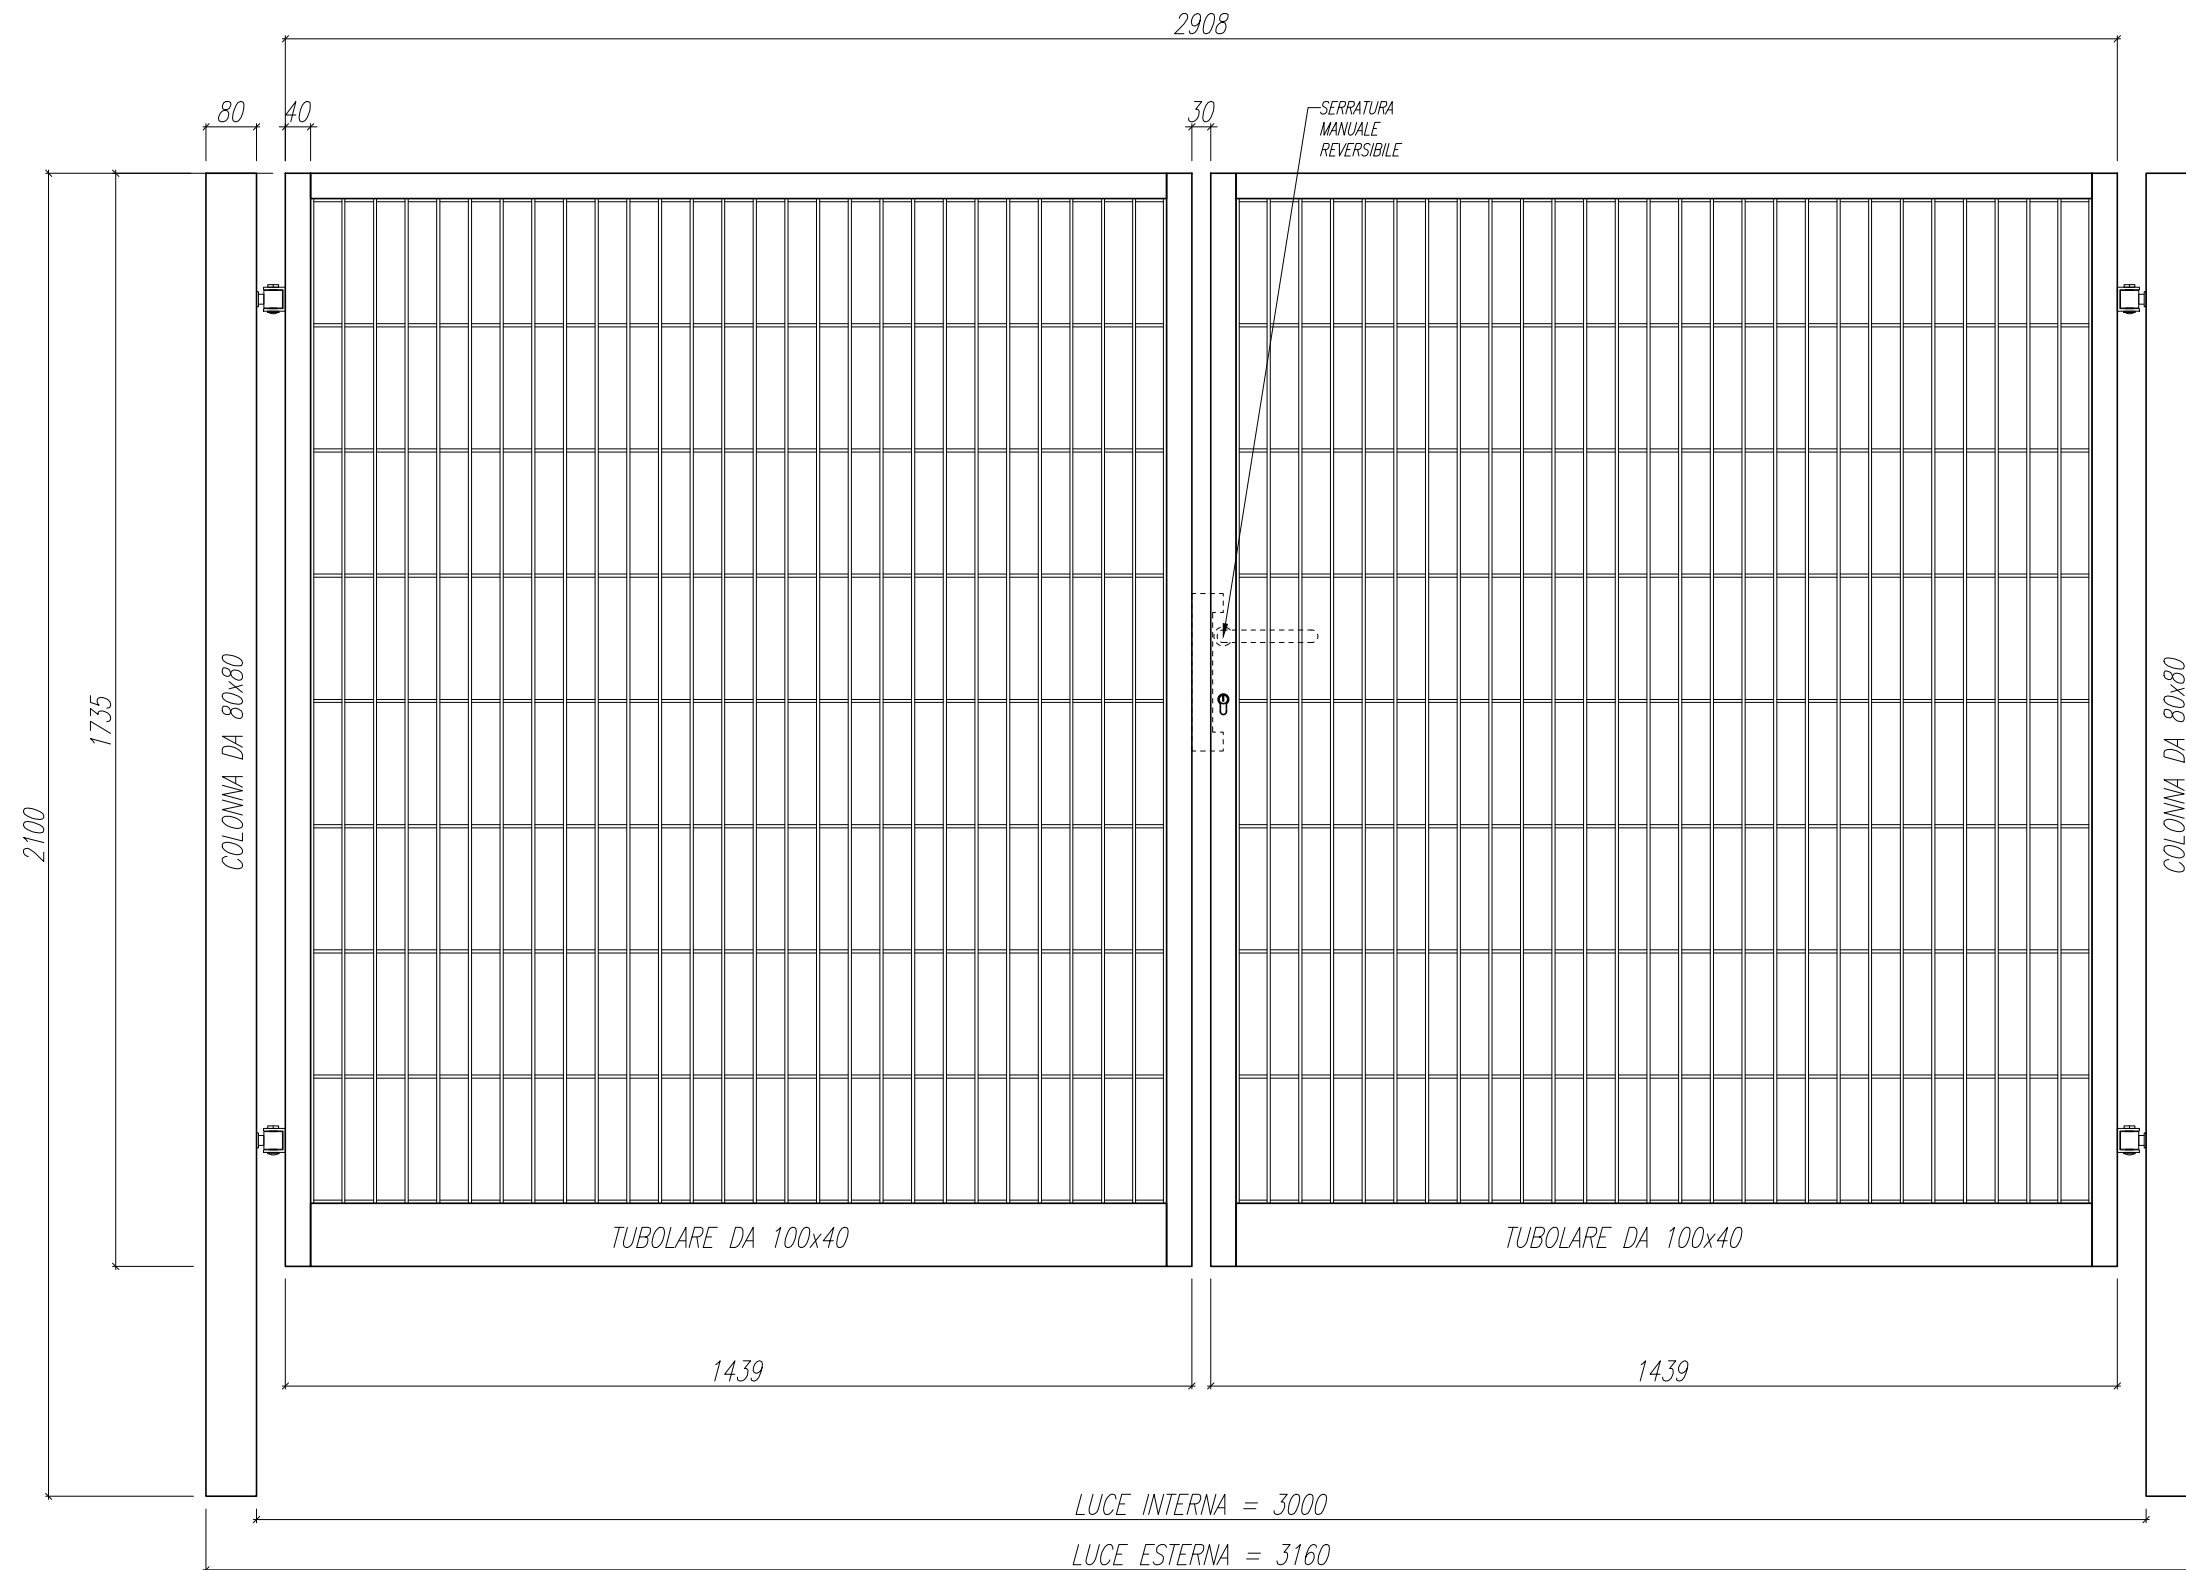

Dimensioni: 3160 x 1735 mm

Articolo: EC-CA8

ZINCATURA UNI EN 10244 + VERNICIATURA A POLVERI POLIESTERE