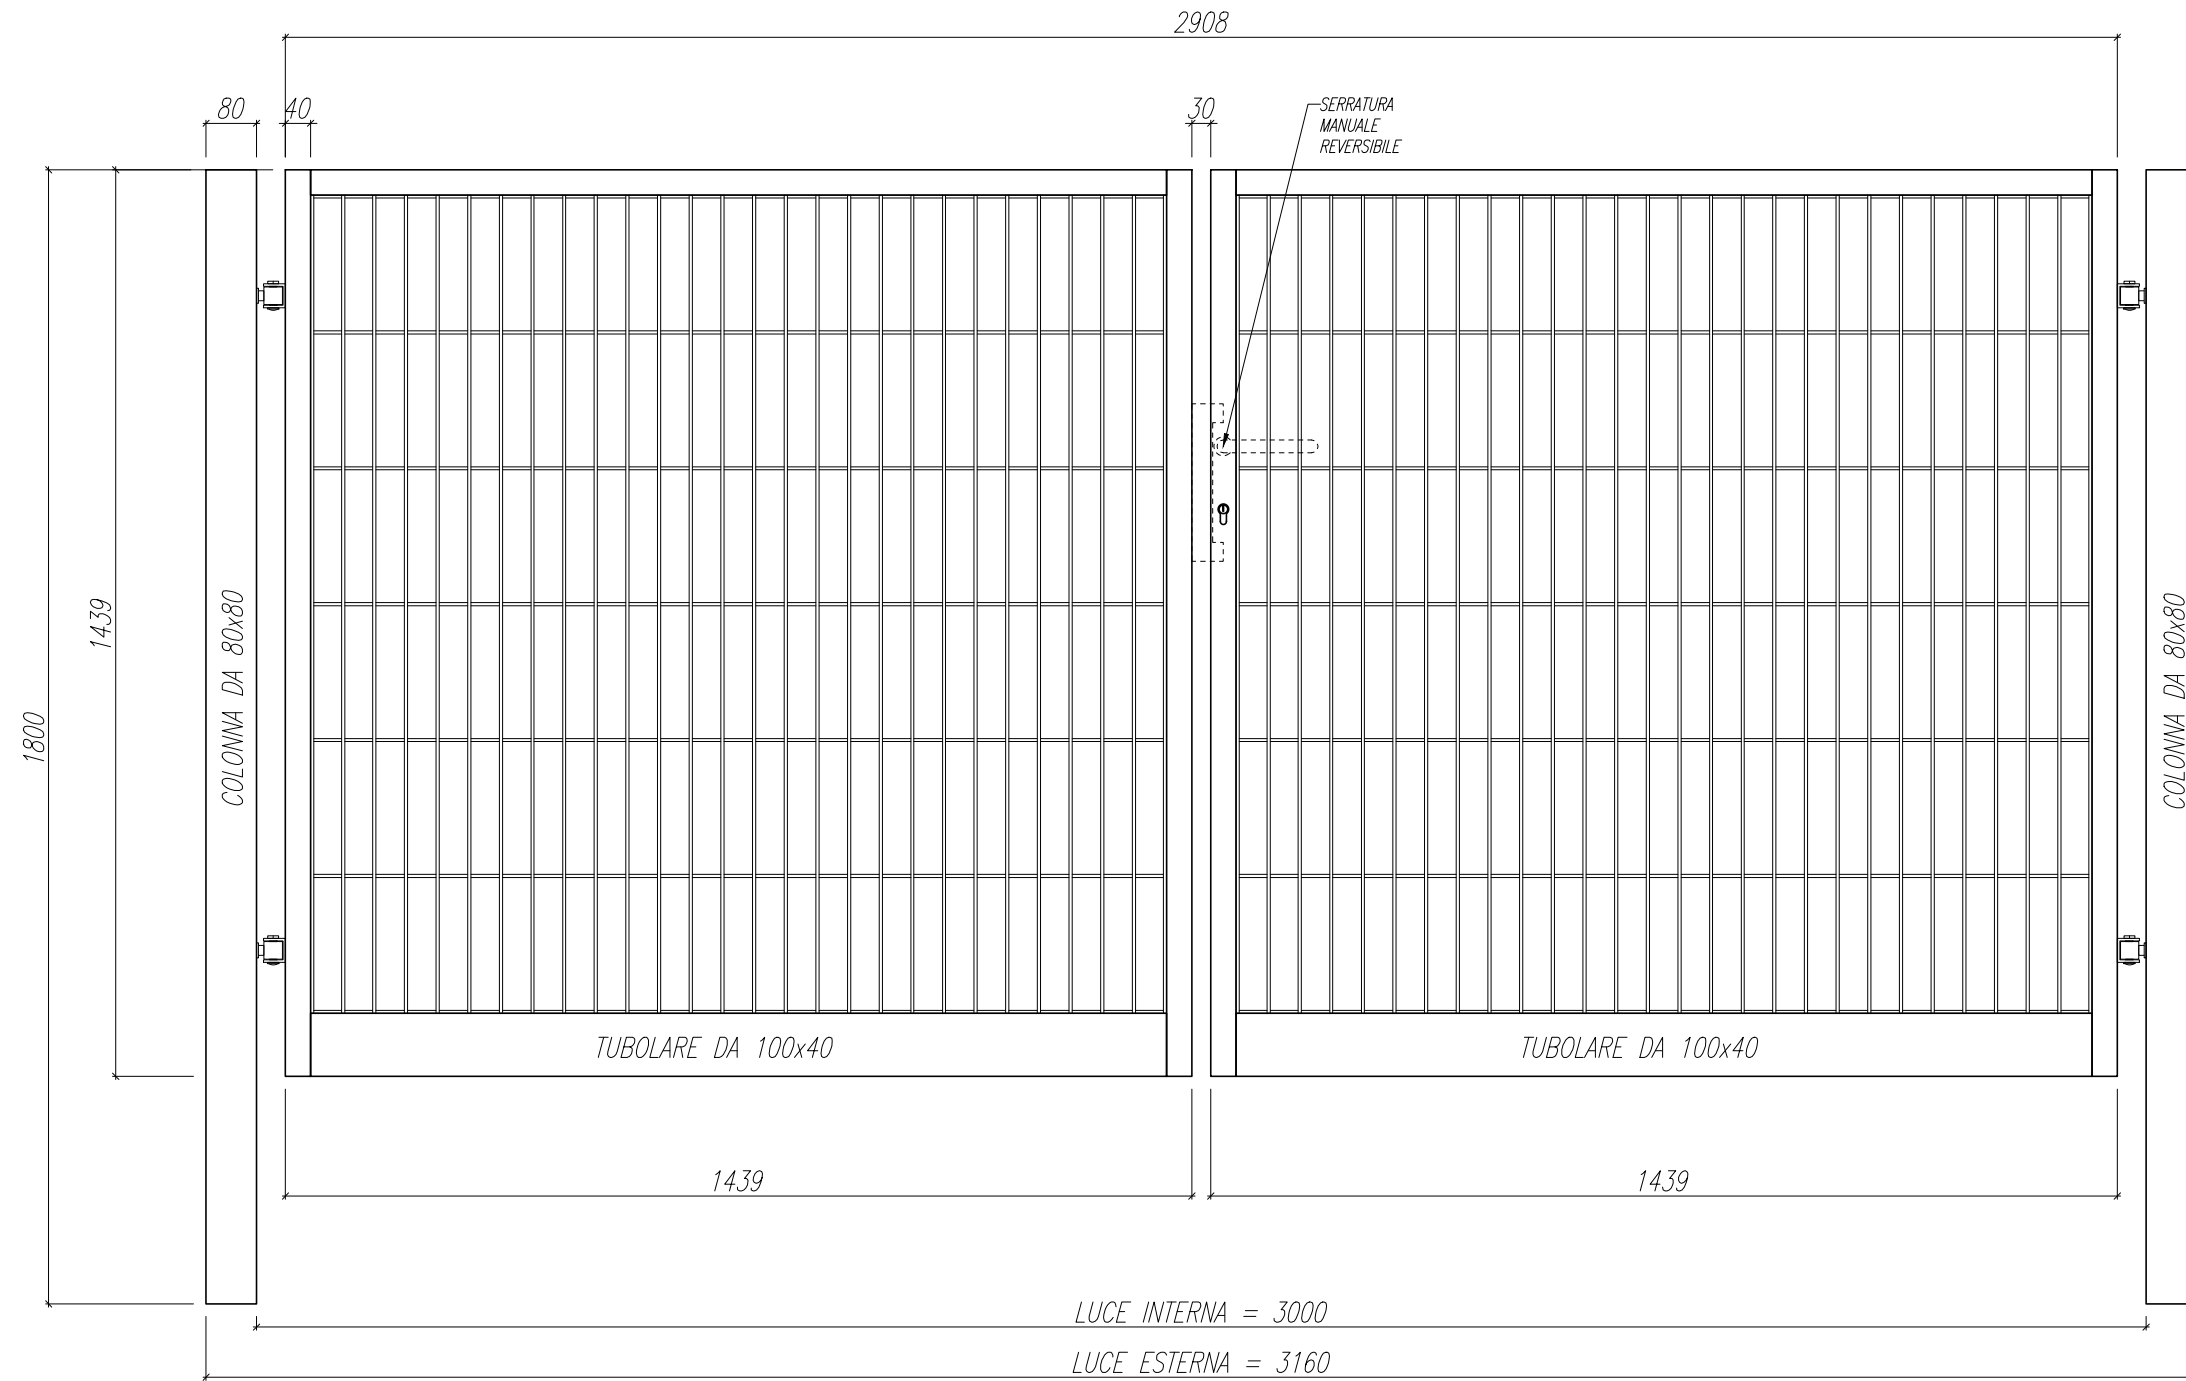

Dimensioni: 3160 x 1439 mm

Articolo: EC-CA7

ZINCATURA UNI EN 10244 + VERNICIATURA A POLVERI POLIESTERE