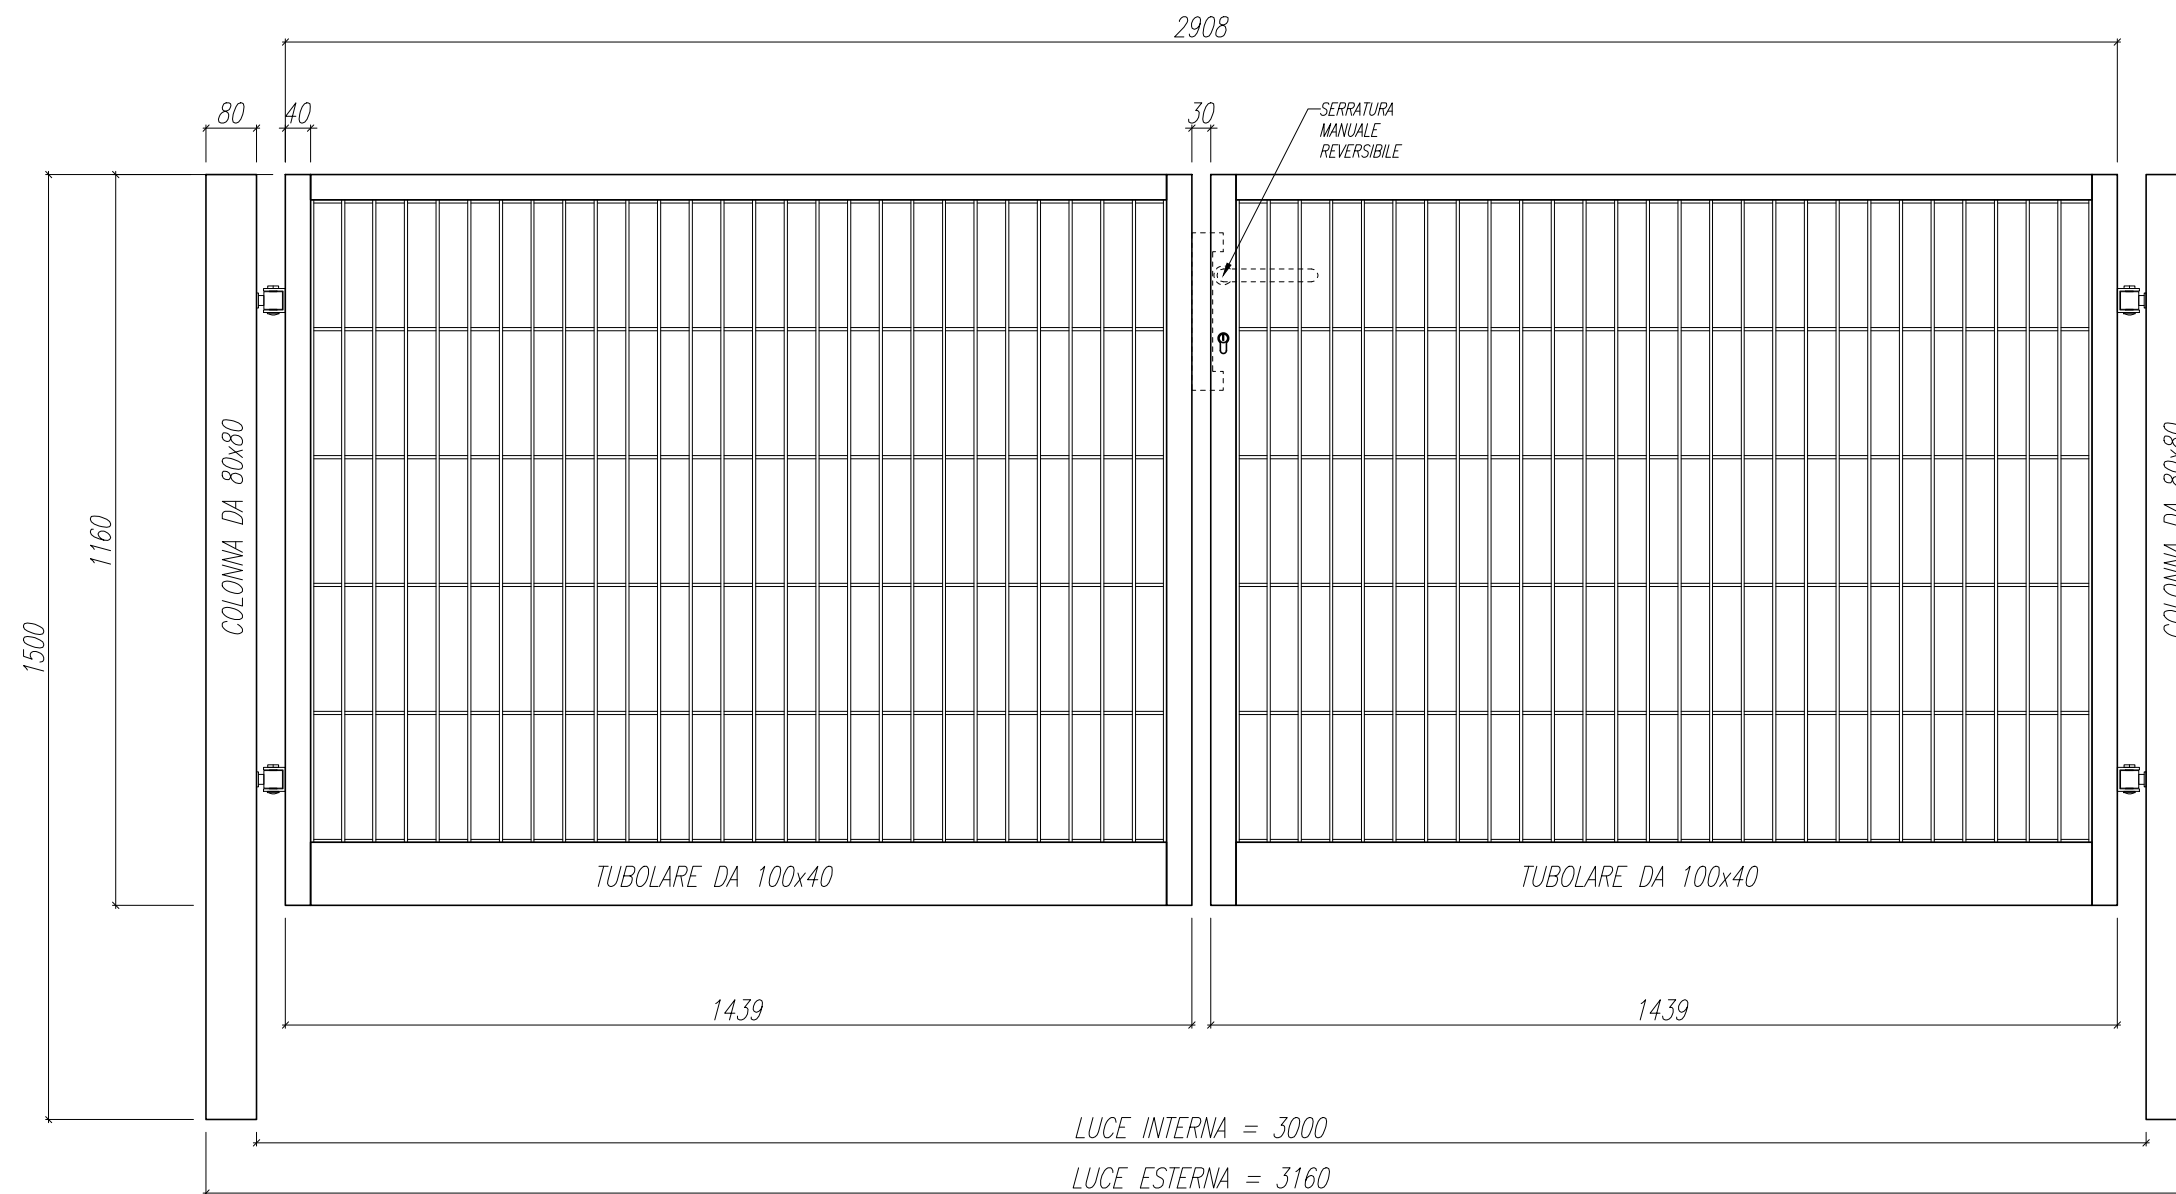

Dimensioni: 3160 x 1160 mm

Articolo: EC-CA6

ZINCATURA UNI EN 10244 + VERNICIATURA A POLVERI POLIESTERE

www.solorecinzionicancelli.it

Articolo: EC-CA6

Dimensioni: 3160 x 1160 mm

La ditta si riserva la proprietà di questo disegno con divieto di riprodurlo o trasferirlo a terzi senza autorizzazione scritta.