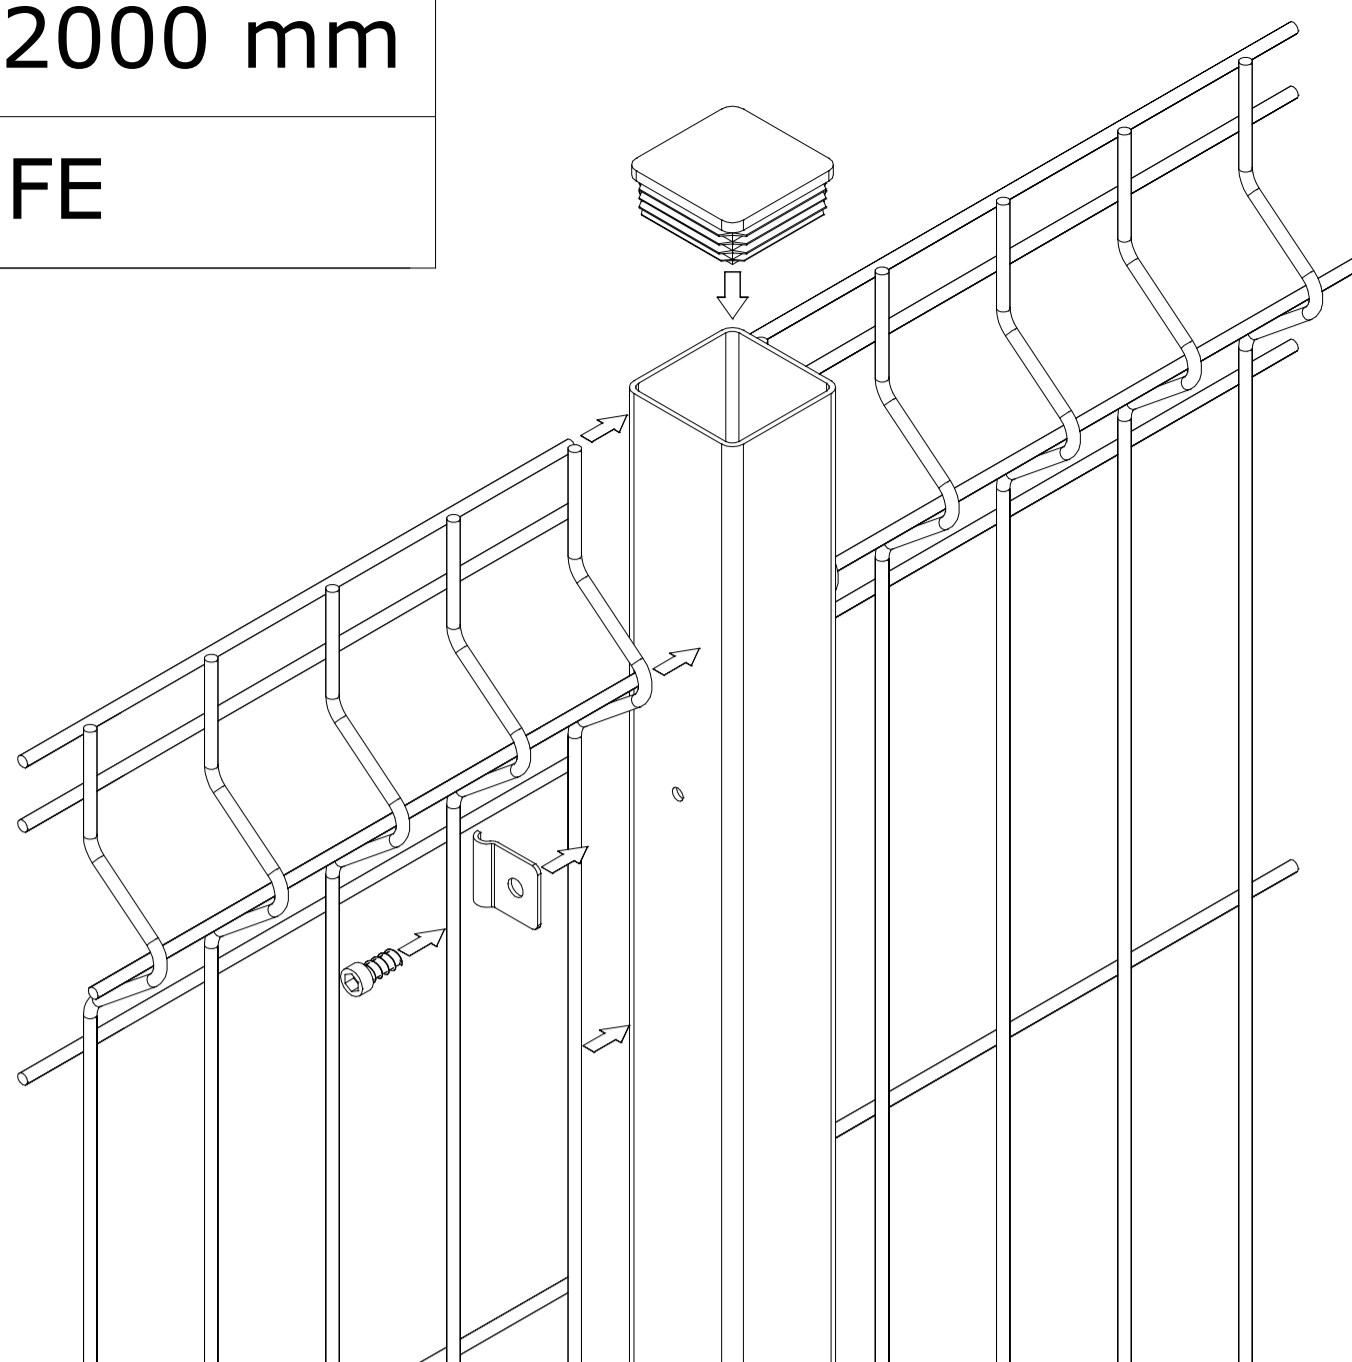

Dimensioni: 1950 x 2000 mm

Articolo: 700195FE

Articolo: P1985FE
Piantone con
staffa a tassellare

Articolo: PC215FE
Piantone a
cementare

www.solorecinzionicanelli.it

Articolo: 700195FE

Dimensioni: 1950 x 2000 mm