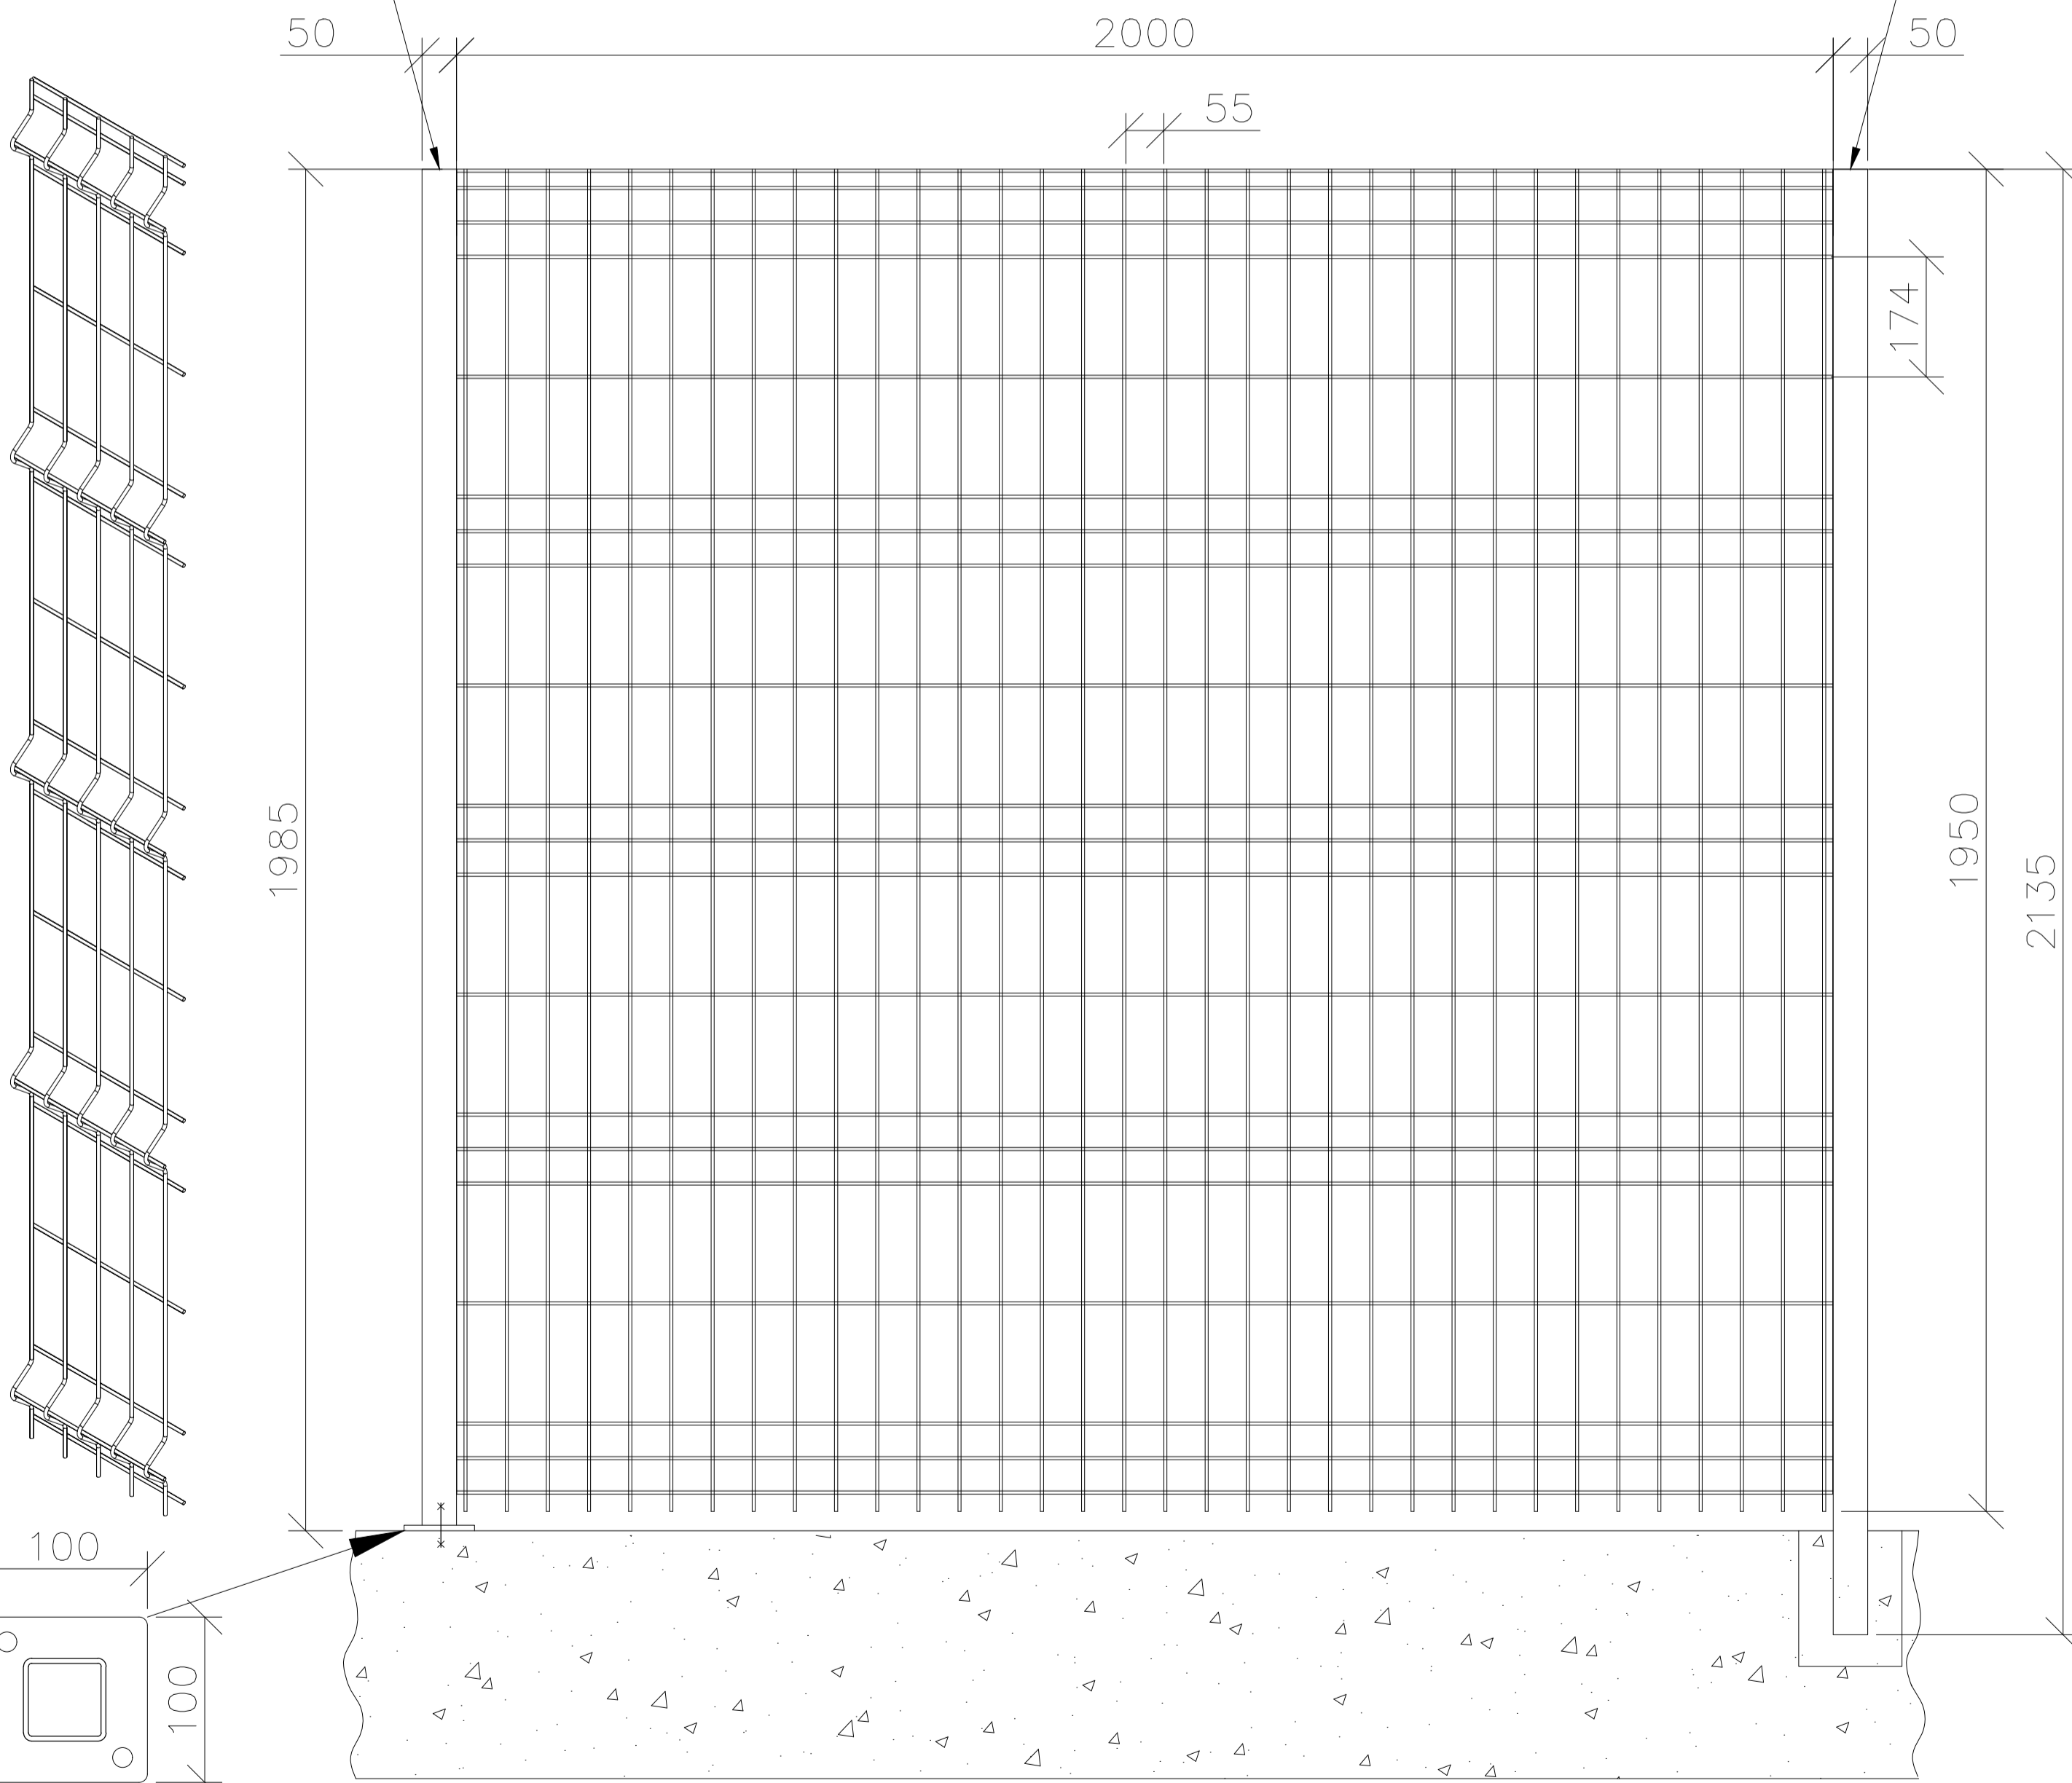

Dimensioni: 1950 x 2000 mm

Articolo: 700195FE

Articolo: P1985FE
Piantone con
staffa a tassellare

Articolo: PC215FE
Piantone a
cementare

www.solorecinzionicanelli.it

Articolo: 700195FE

Dimensioni: 1950 x 2000 mm