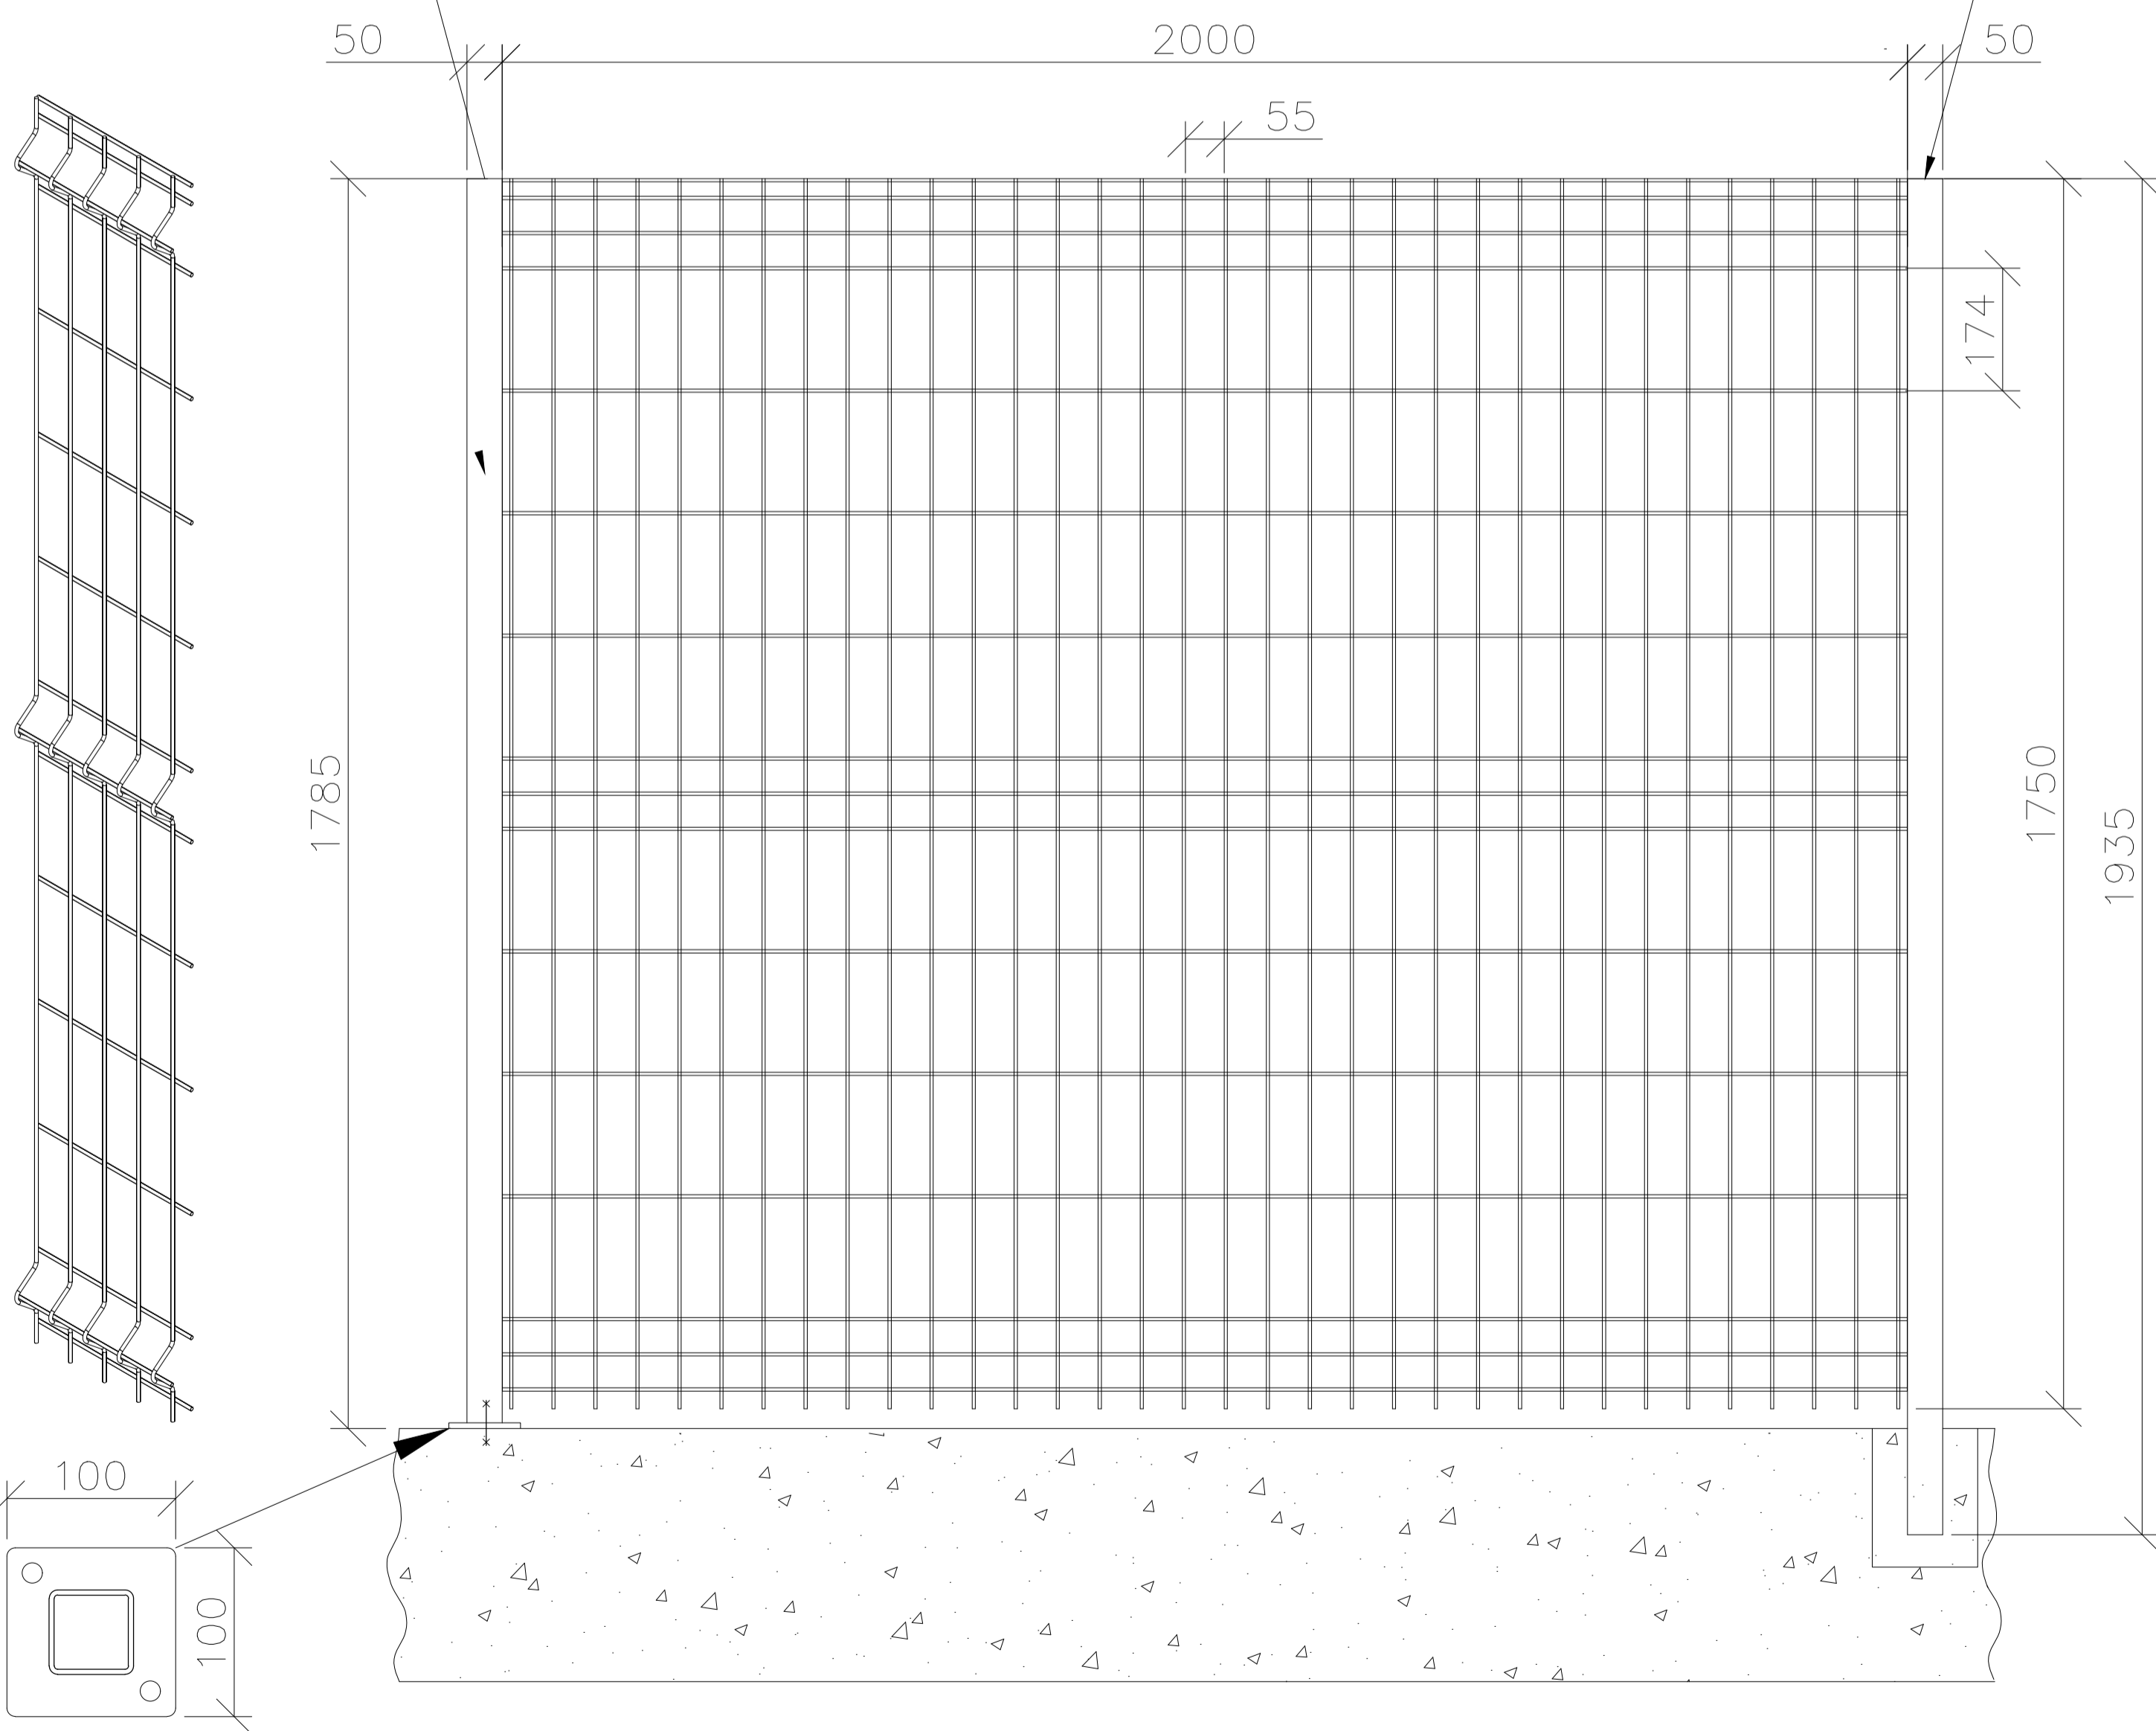

Dimensioni: 1750 x 2000 mm

Articolo: 700175FE

Articolo: P1785FE  
Piantone con  
staffa a tassellare

Articolo: PC195FE  
Piantone a  
cementare

[www.solorecinzionicancelli.it](http://www.solorecinzionicancelli.it)

Articolo: 700175FE

Dimensioni: 1750 x 2000 mm

La ditta si riserva la proprietà di questo disegno con divieto di riprodurlo o trasferirlo a terzi senza autorizzazione scritta.