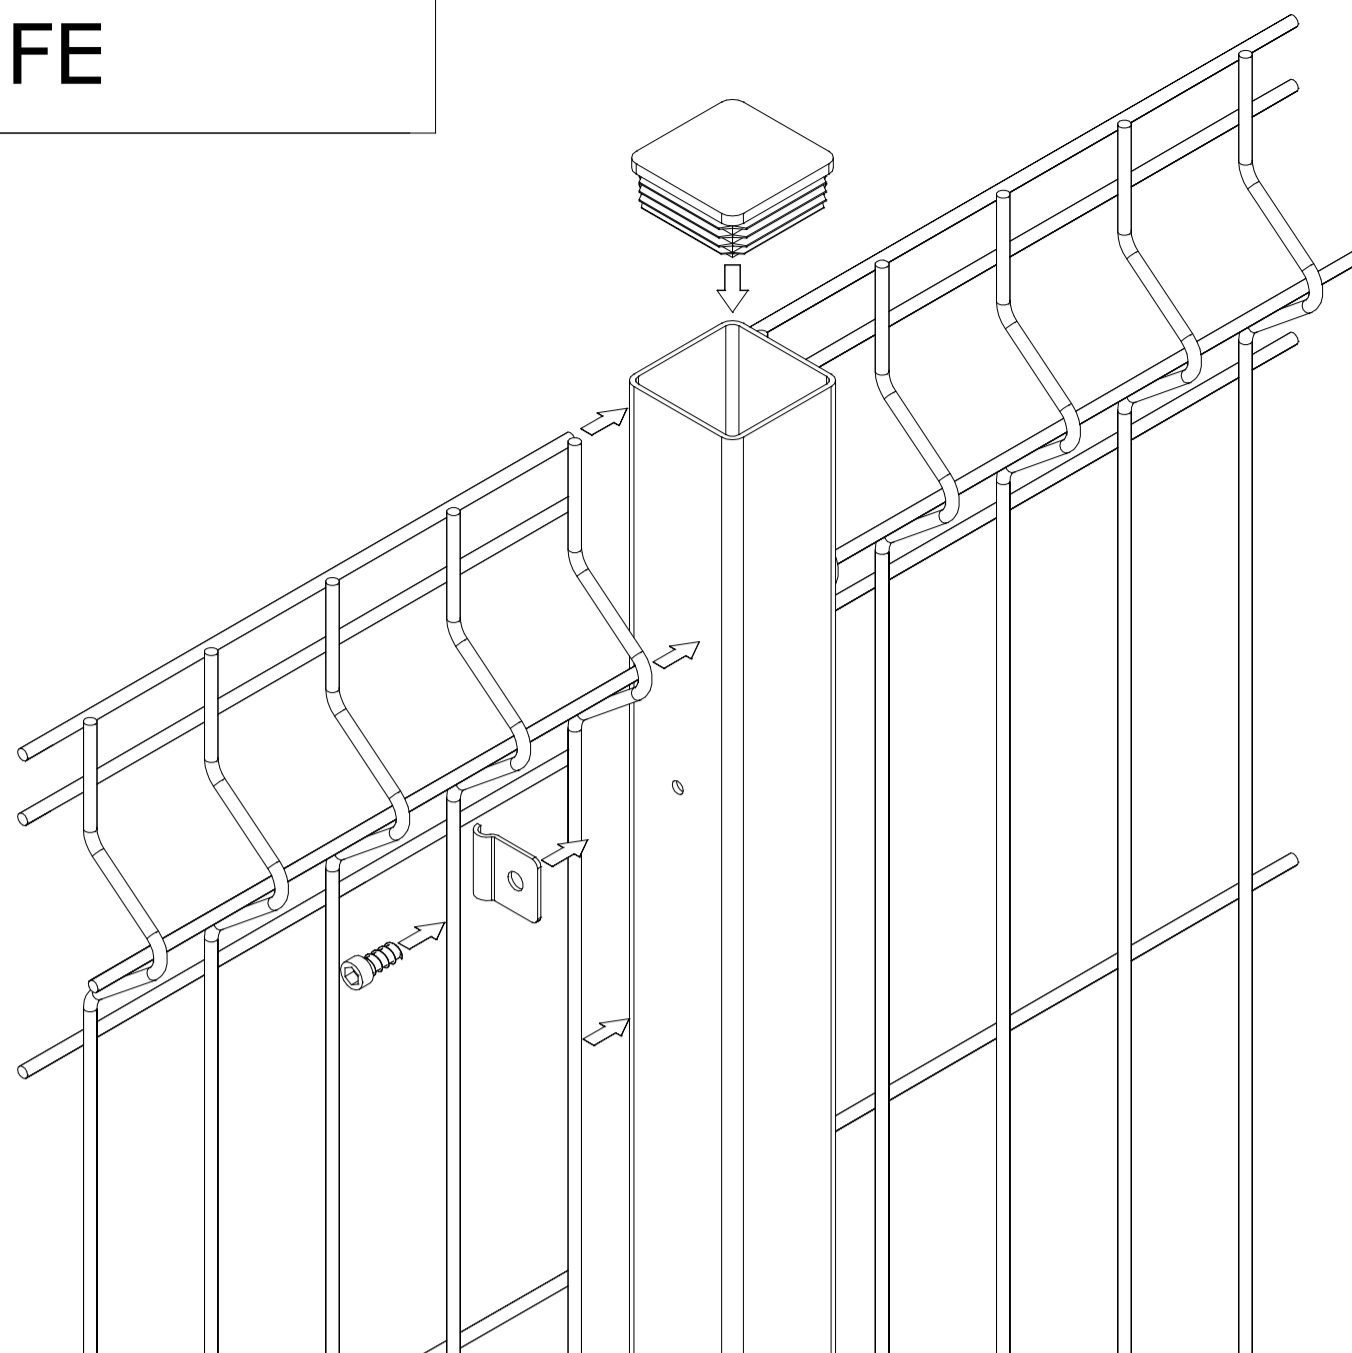

Dimensioni: 1750 x 2000 mm

Articolo: 700175FE

Articolo: P1785FE  
Piantone con  
staffa a tassellare

Articolo: PC195FE  
Piantone a  
cementare

[www.solorecinzionicancelli.it](http://www.solorecinzionicancelli.it)

Articolo: 700175FE

Dimensioni: 1750 x 2000 mm

La ditta si riserva la proprietà di questo disegno con divieto di riprodurlo o trasferirlo a terzi senza autorizzazione scritta.