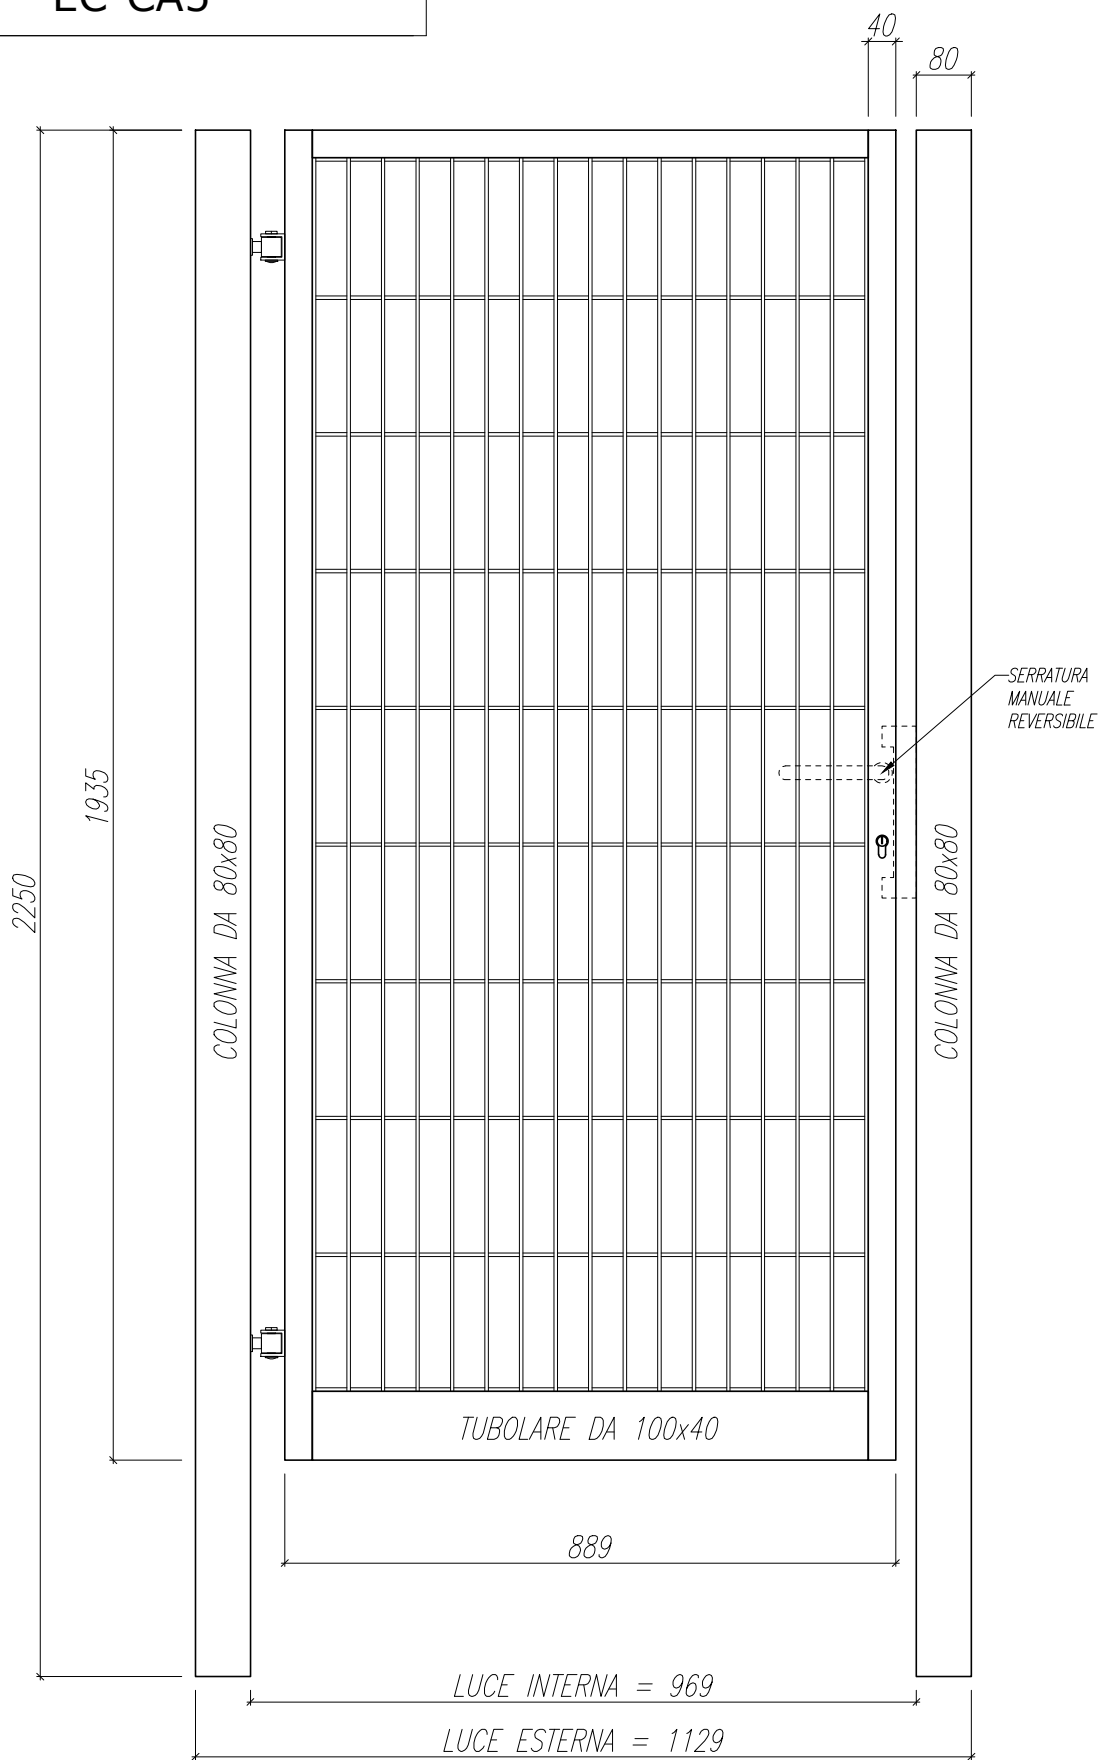

Dimensioni: 1129 x 1935 mm

Articolo: EC-CA5

ZINCATURA UNI EN 10244 + VERNICIATURA A POLVERI POLIESTERE

[www.solorecinzioncancelli.it](http://www.solorecinzioncancelli.it)

Articolo: EC-CA5

Dimensioni: 1129 x 1935 mm