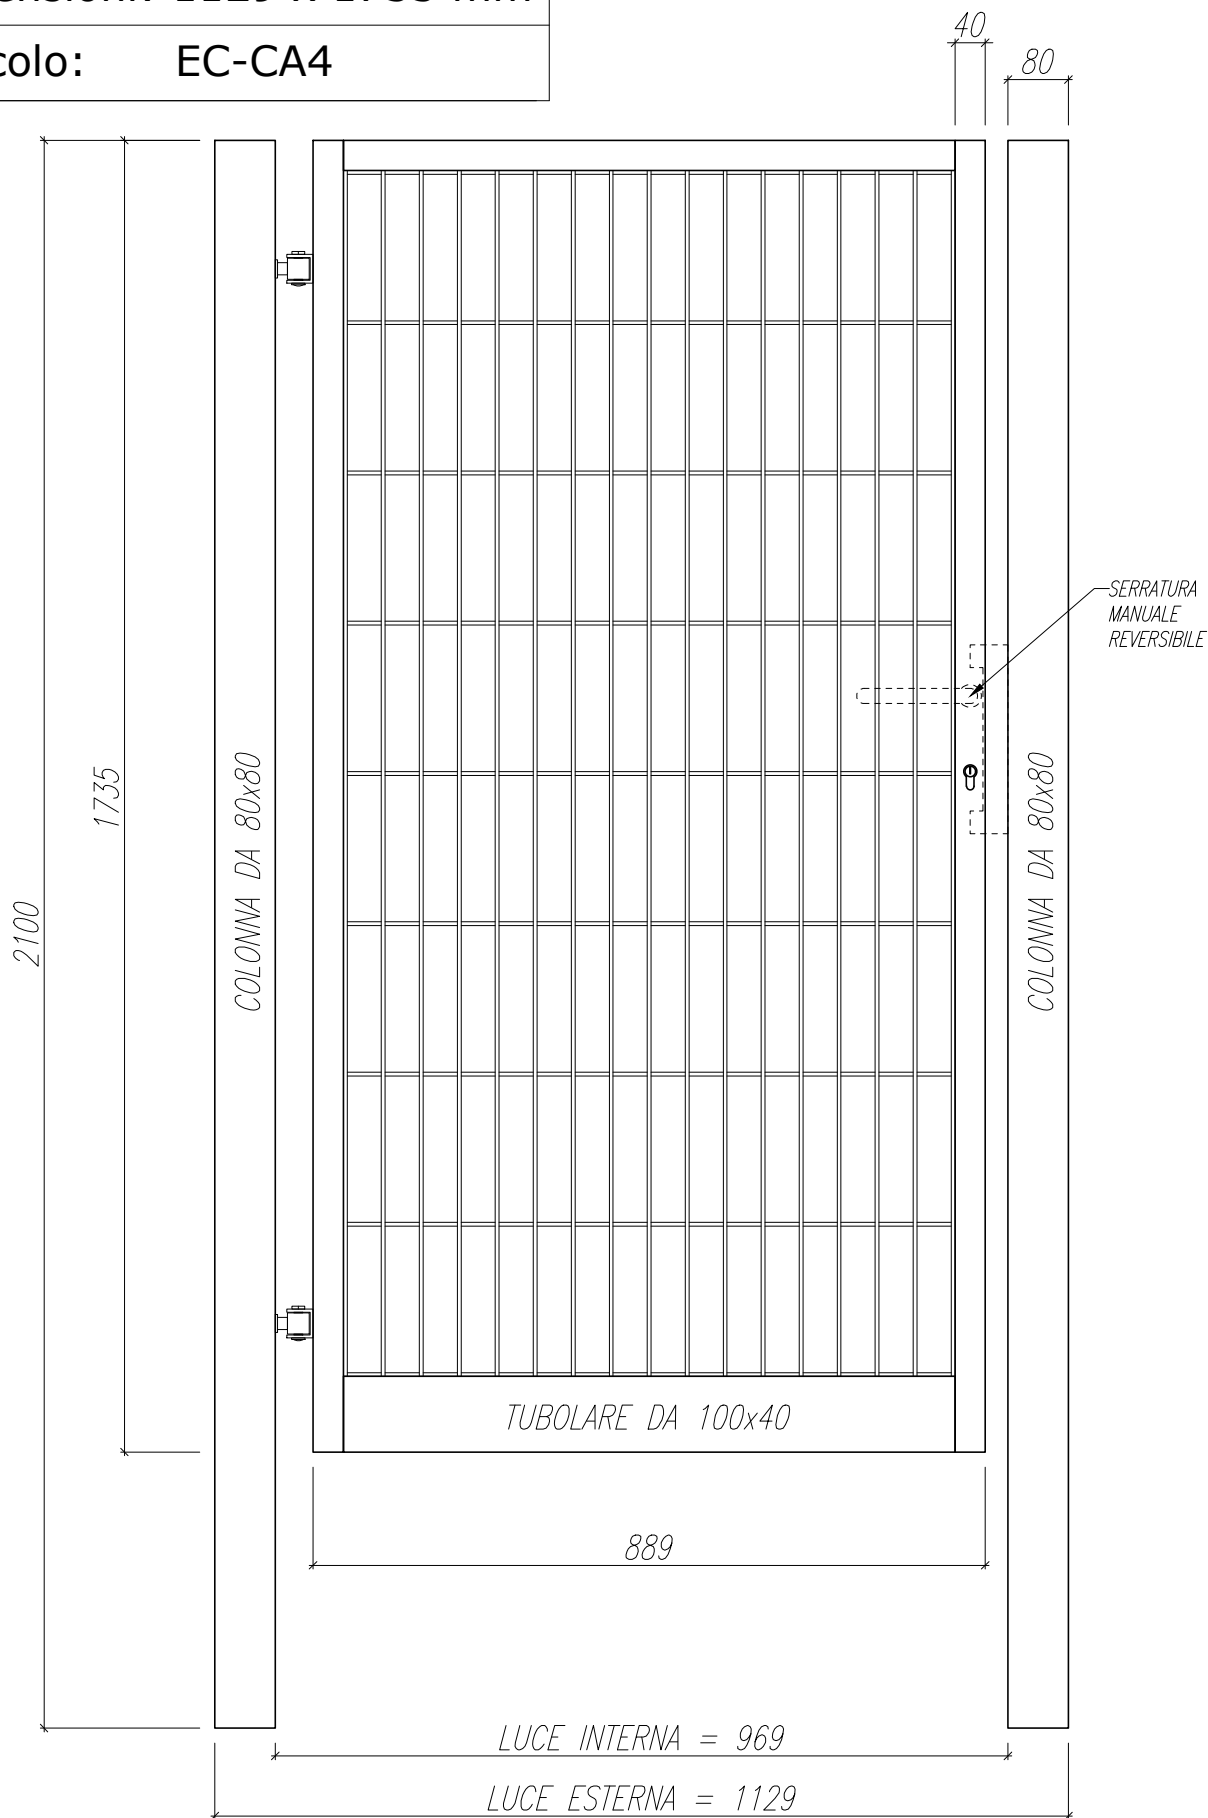

Dimensioni: 1129 x 1735 mm

Articolo: EC-CA4

ZINCATURA UNI EN 10244 + VERNICIATURA A POLVERI POLIESTERE

www.solorecinzioncancelli.it

Articolo: EC-CA4

Dimensioni: 1129 x 1735 mm

La ditta si riserva la proprietà di questo disegno con divieto di riprodurlo o trasferirlo a terzi senza autorizzazione scritta.