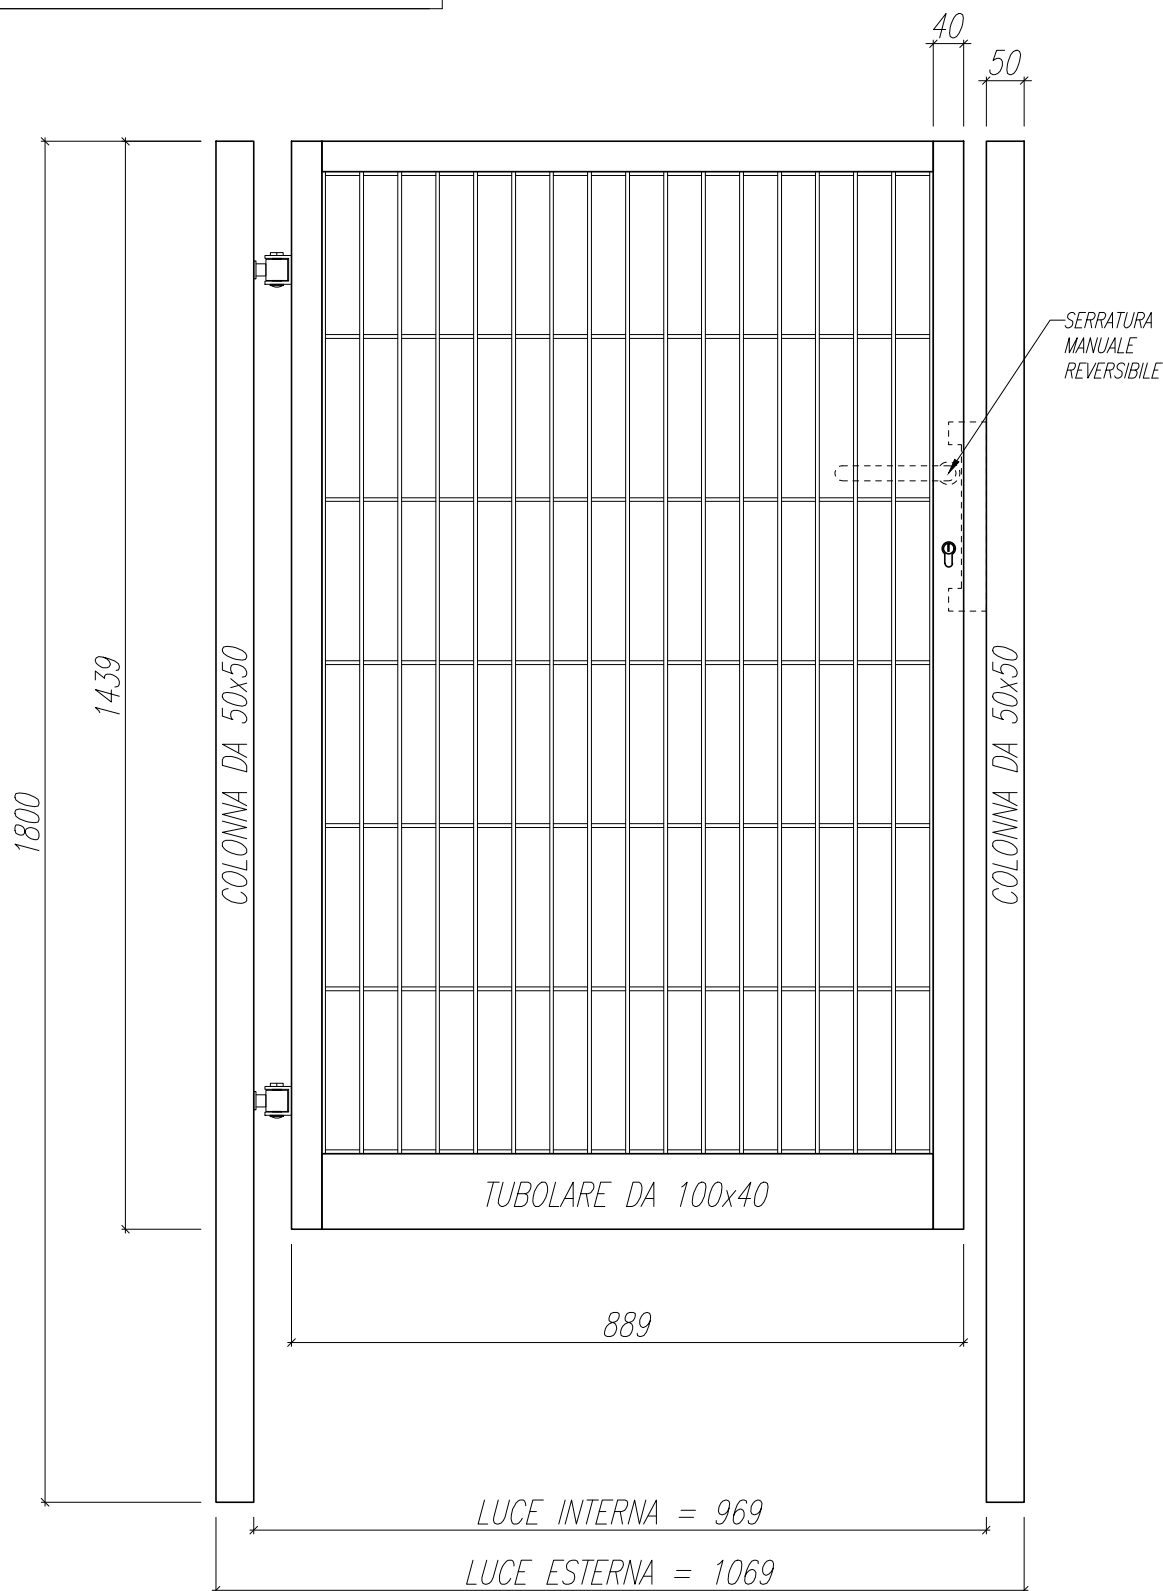

Dimensioni: 1069 x 1439 mm

Articolo: EC-CA3

ZINCATURA UNI EN 10244 + VERNICIATURA A POLVERI POLIESTERE

www.solorecinzioncancelli.it

Articolo: EC-CA3

Dimensioni: 1069 x 1439 mm

La ditta si riserva la proprietà di questo disegno con divieto di riprodurlo o trasferirlo a terzi senza autorizzazione scritta.