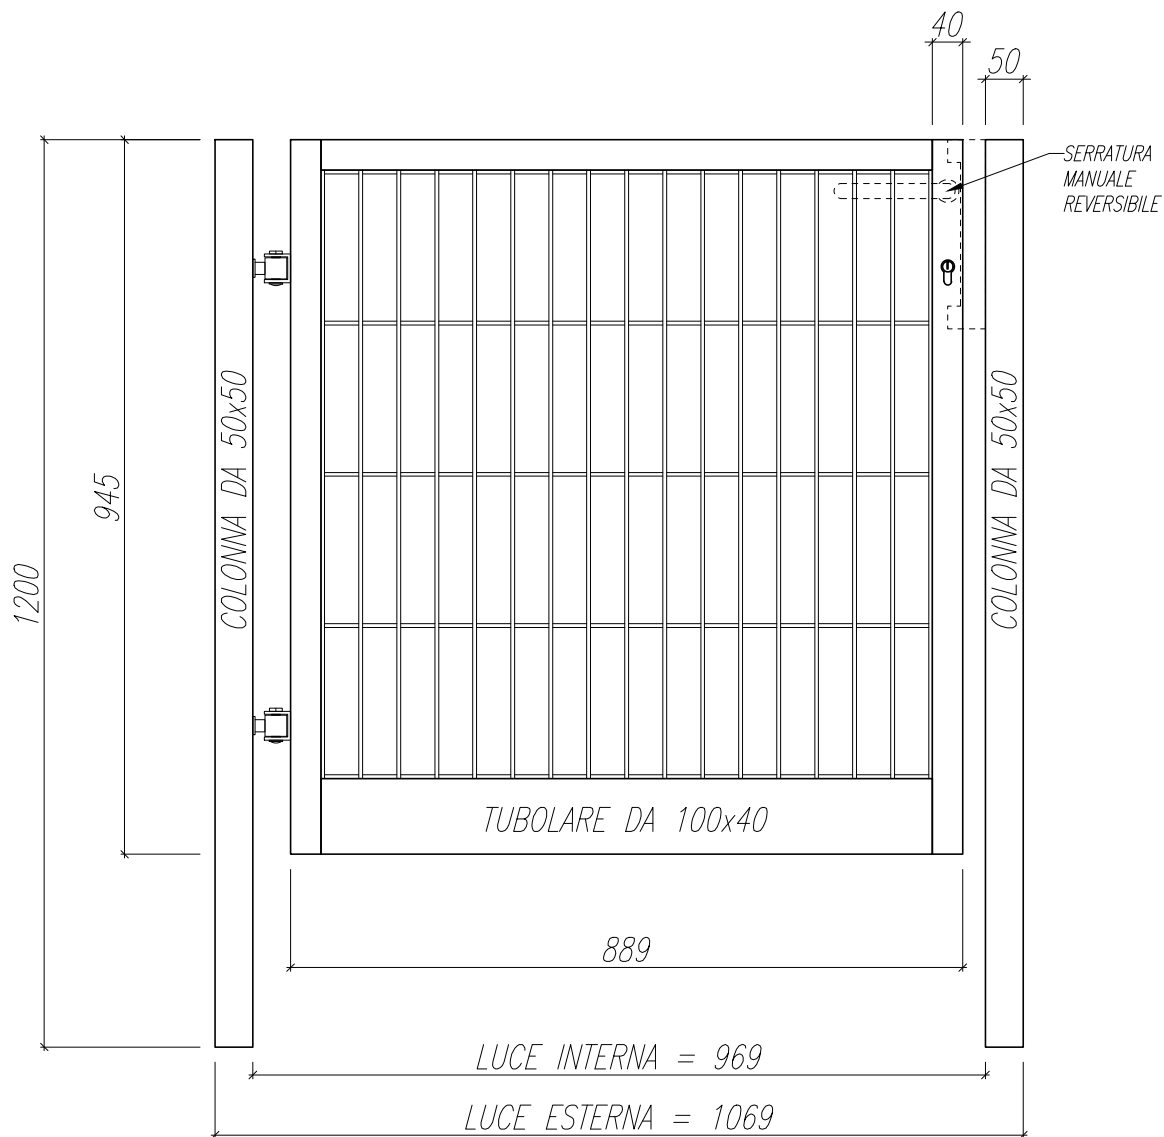

Dimensioni: 1069 x 945 mm

Articolo: EC-CA1

ZINCATURA UNI EN 10244 + VERNICIATURA A POLVERI POLIESTERE

www.solorecinzioncancelli.it

Articolo: EC-CA1

Dimensioni: 1069 x 945 mm

La ditta si riserva la proprietà di questo disegno con divieto di riprodurlo o trasferirlo a terzi senza autorizzazione scritta.