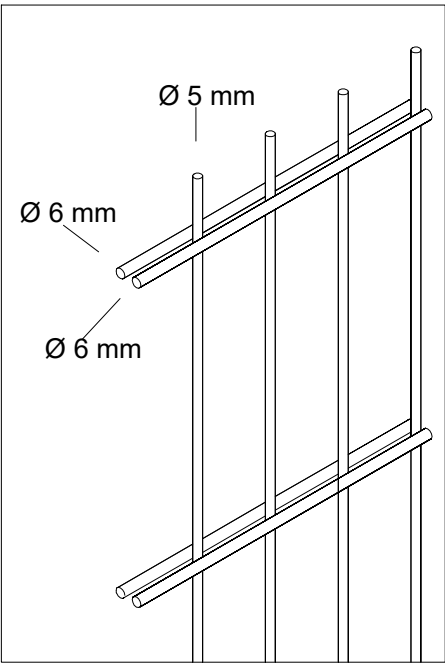

BATTUTA
REVERSIBILE

TAPPO IN PLASTICA

DETTAGLIO RETE

SEZIONE E-E

DETTAGLIO F
SCALA 1:3

30 890 60

1440

2000

Panel 2D 656

40 x 40

980

50 x 50

1080

www.solorecinzionicancelli.it

Articolo: CA3

Dimensioni: 980 x 1440 mm