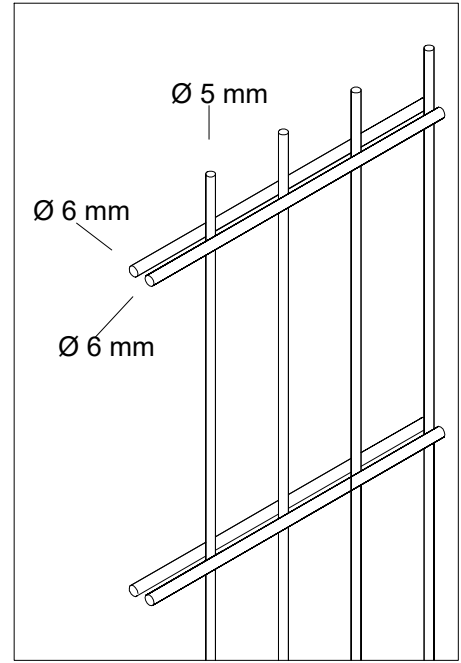

BATTUTA
REVERSIBILE

TAPPO IN PLASTICA

DETTAGLIO RETE

SEZIONE E-E

DETTAGLIO F
SCALA 1:3

www.solorecinzioncancelli.it

Articolo: **CA2**
Dimensioni: **980 x 1165 mm**

La ditta si riserva la proprietà di questo disegno con divieto di riprodurlo o trasferirlo a terzi senza autorizzazione scritta.