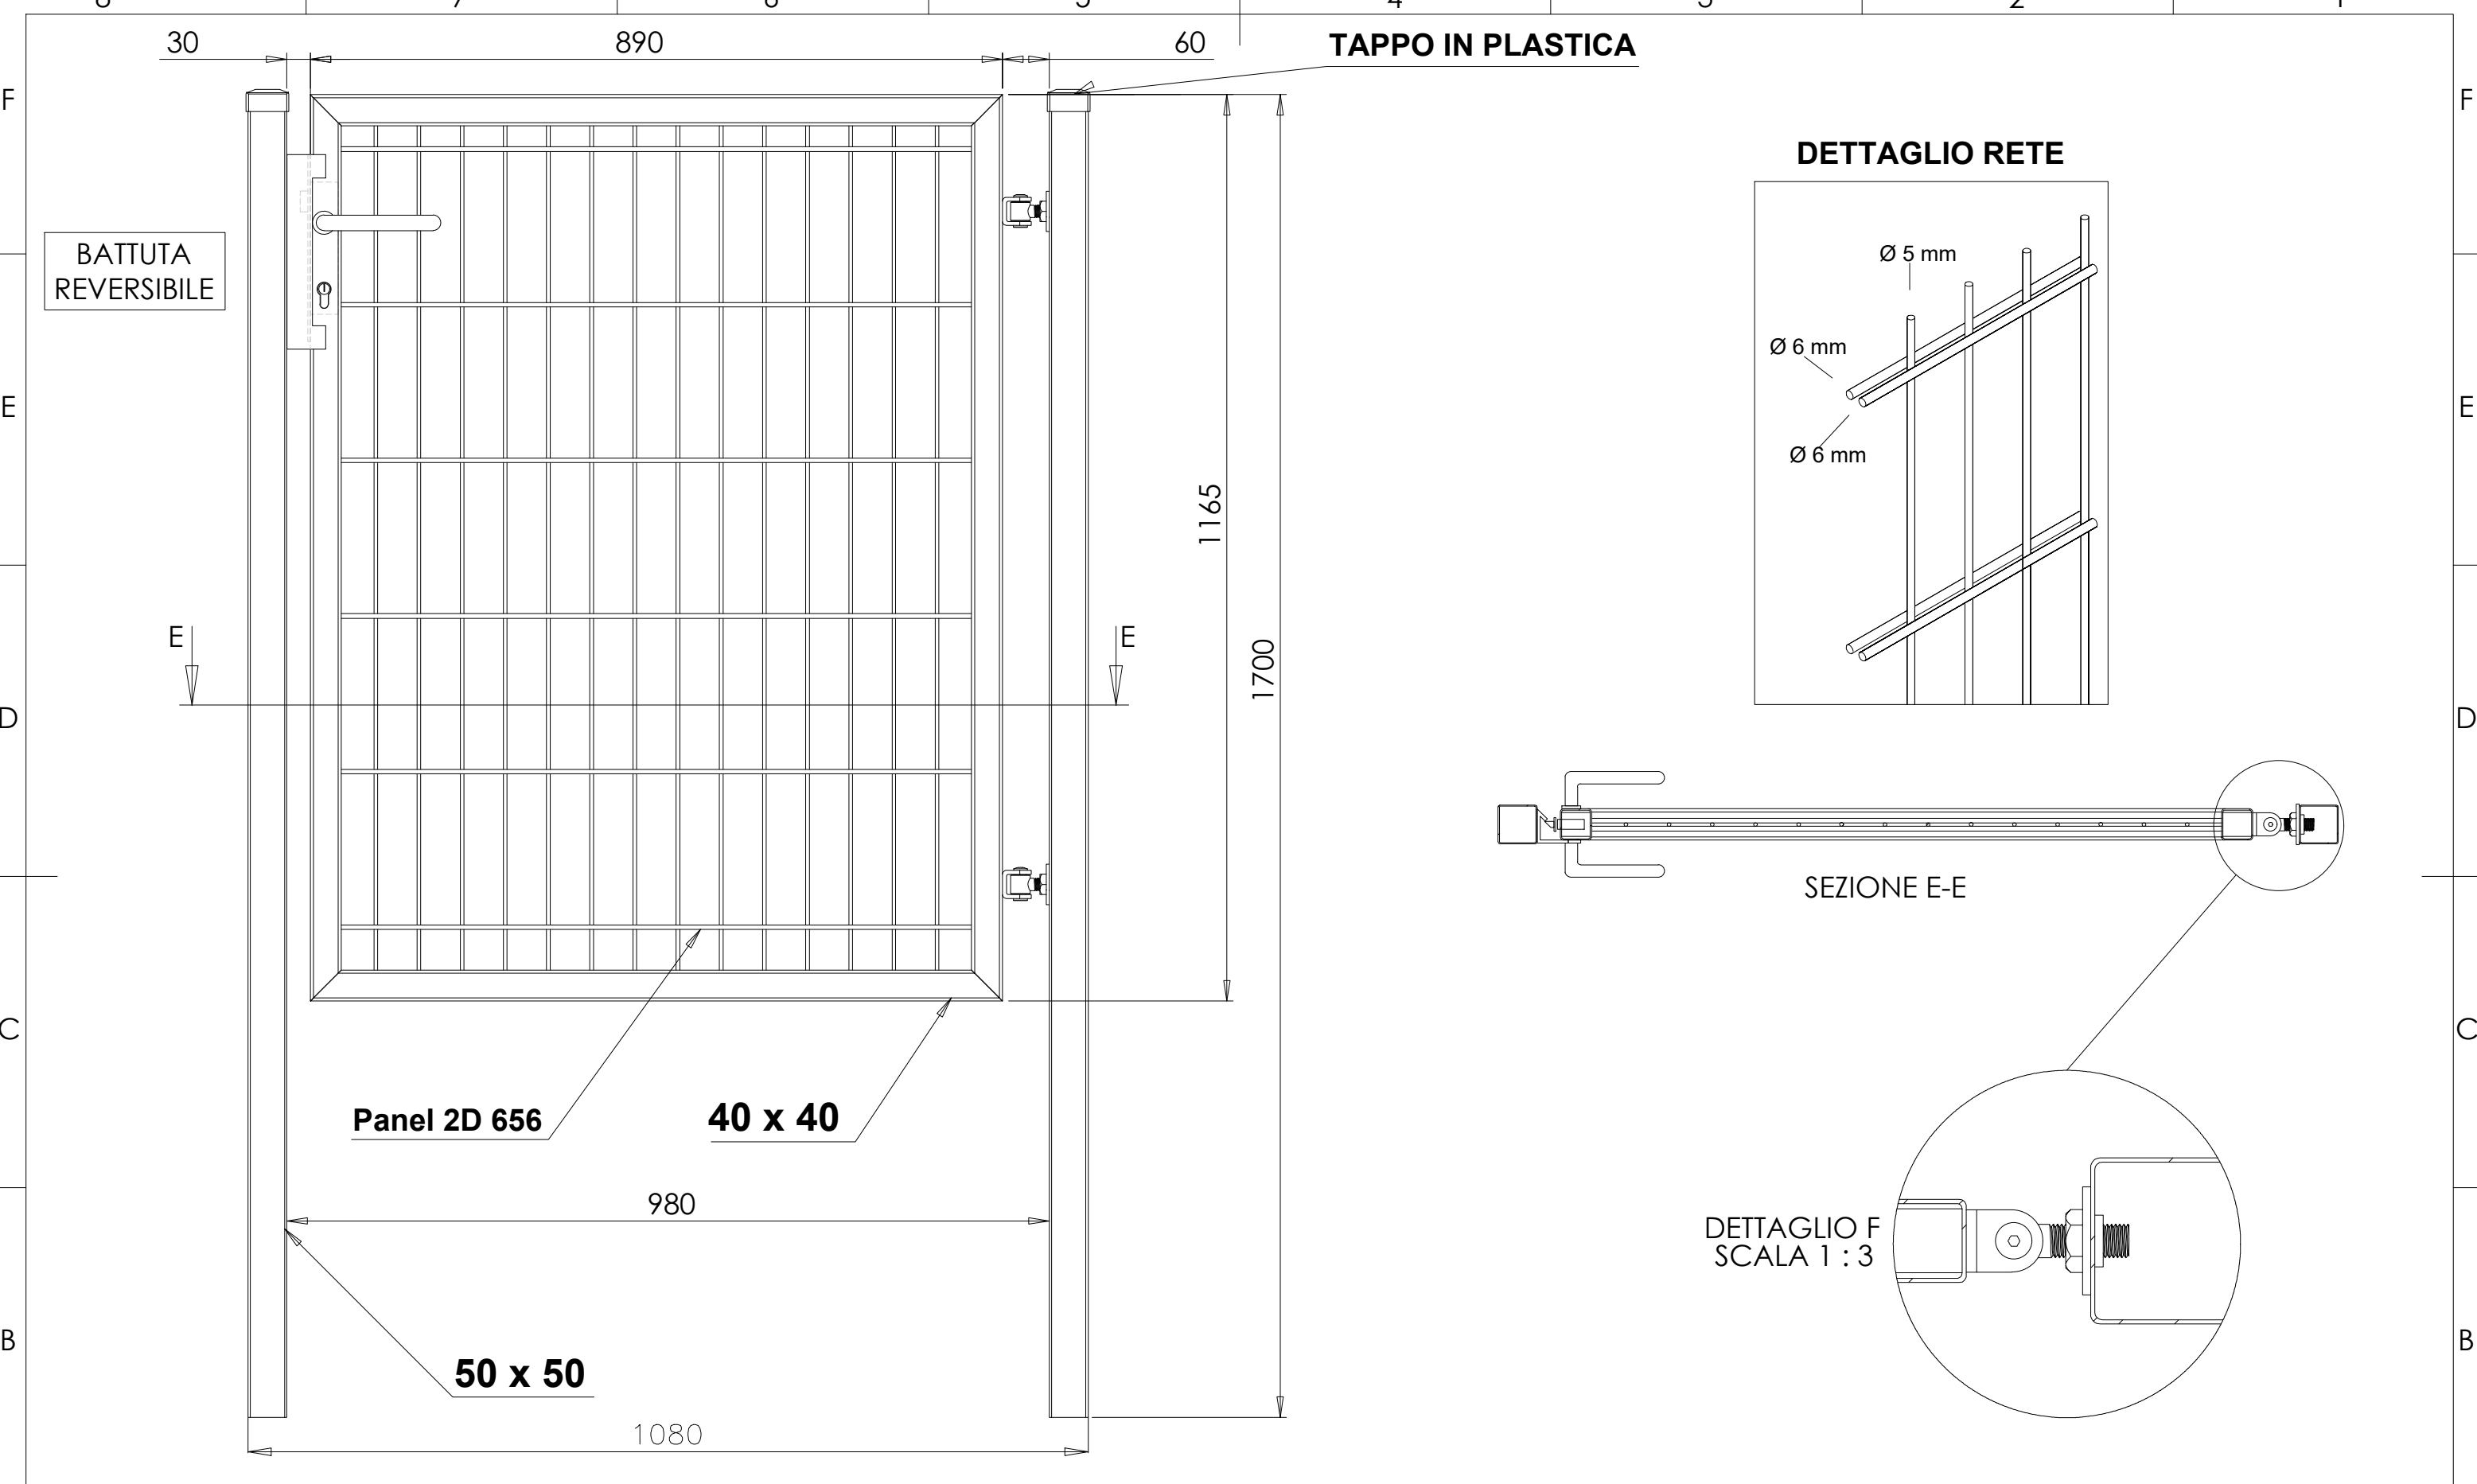

BATTUTA
REVERSIBILE

TAPPO IN PLASTICA

DETTAGLIO RETE

SEZIONE E-E

DETTAGLIO F
SCALA 1:3

www.solorecinzioncancelli.it

Articolo: **CA2**
Dimensioni: **980 x 1165 mm**

La ditta si riserva la proprietà di questo disegno con divieto di riprodurlo o trasferirlo a terzi senza autorizzazione scritta.