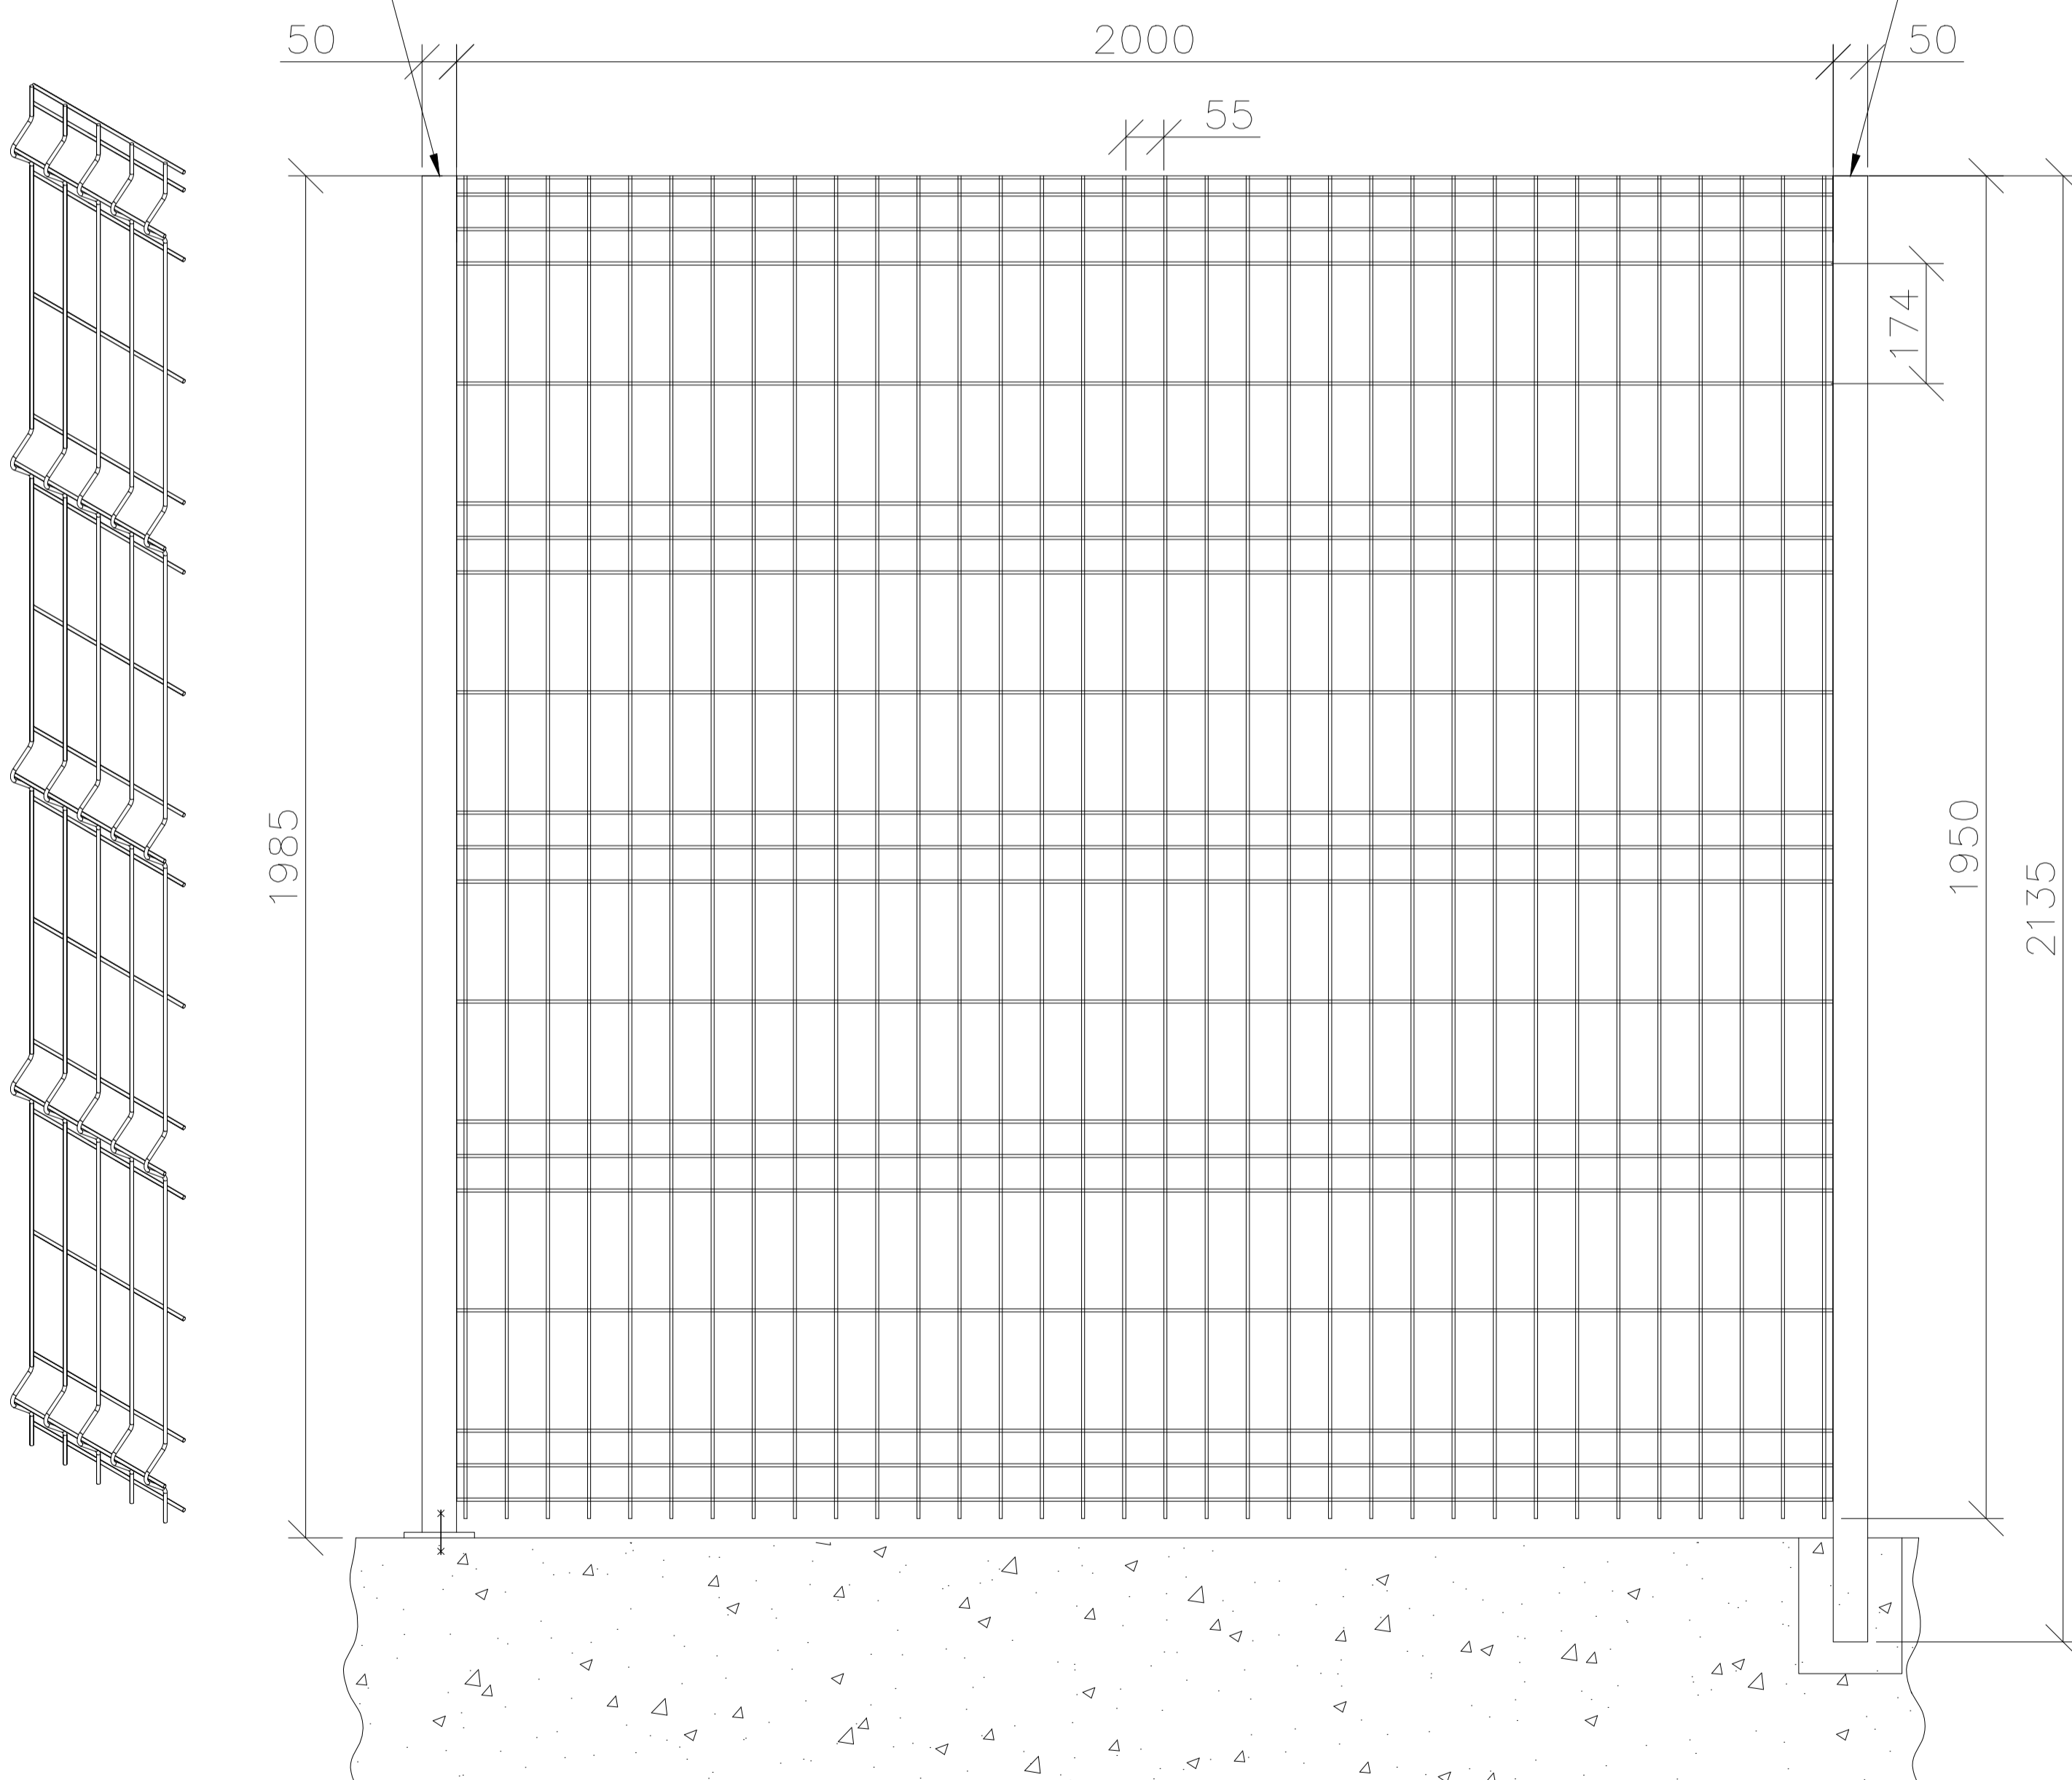

Dimensioni: 1950 x 2000 mm

Articolo: 700195FE

Articolo: P1985FE  
Piantone con  
staffa a tassellare

Articolo: PC215FE  
Piantone a  
cementare

[www.solorecinzionicanelli.it](http://www.solorecinzionicanelli.it)

Articolo: 700195FE

Dimensioni: 1950 x 2000 mm

La ditta si riserva la proprietà di questo disegno con divieto di riprodurlo o trasferirlo a terzi senza autorizzazione scritta.