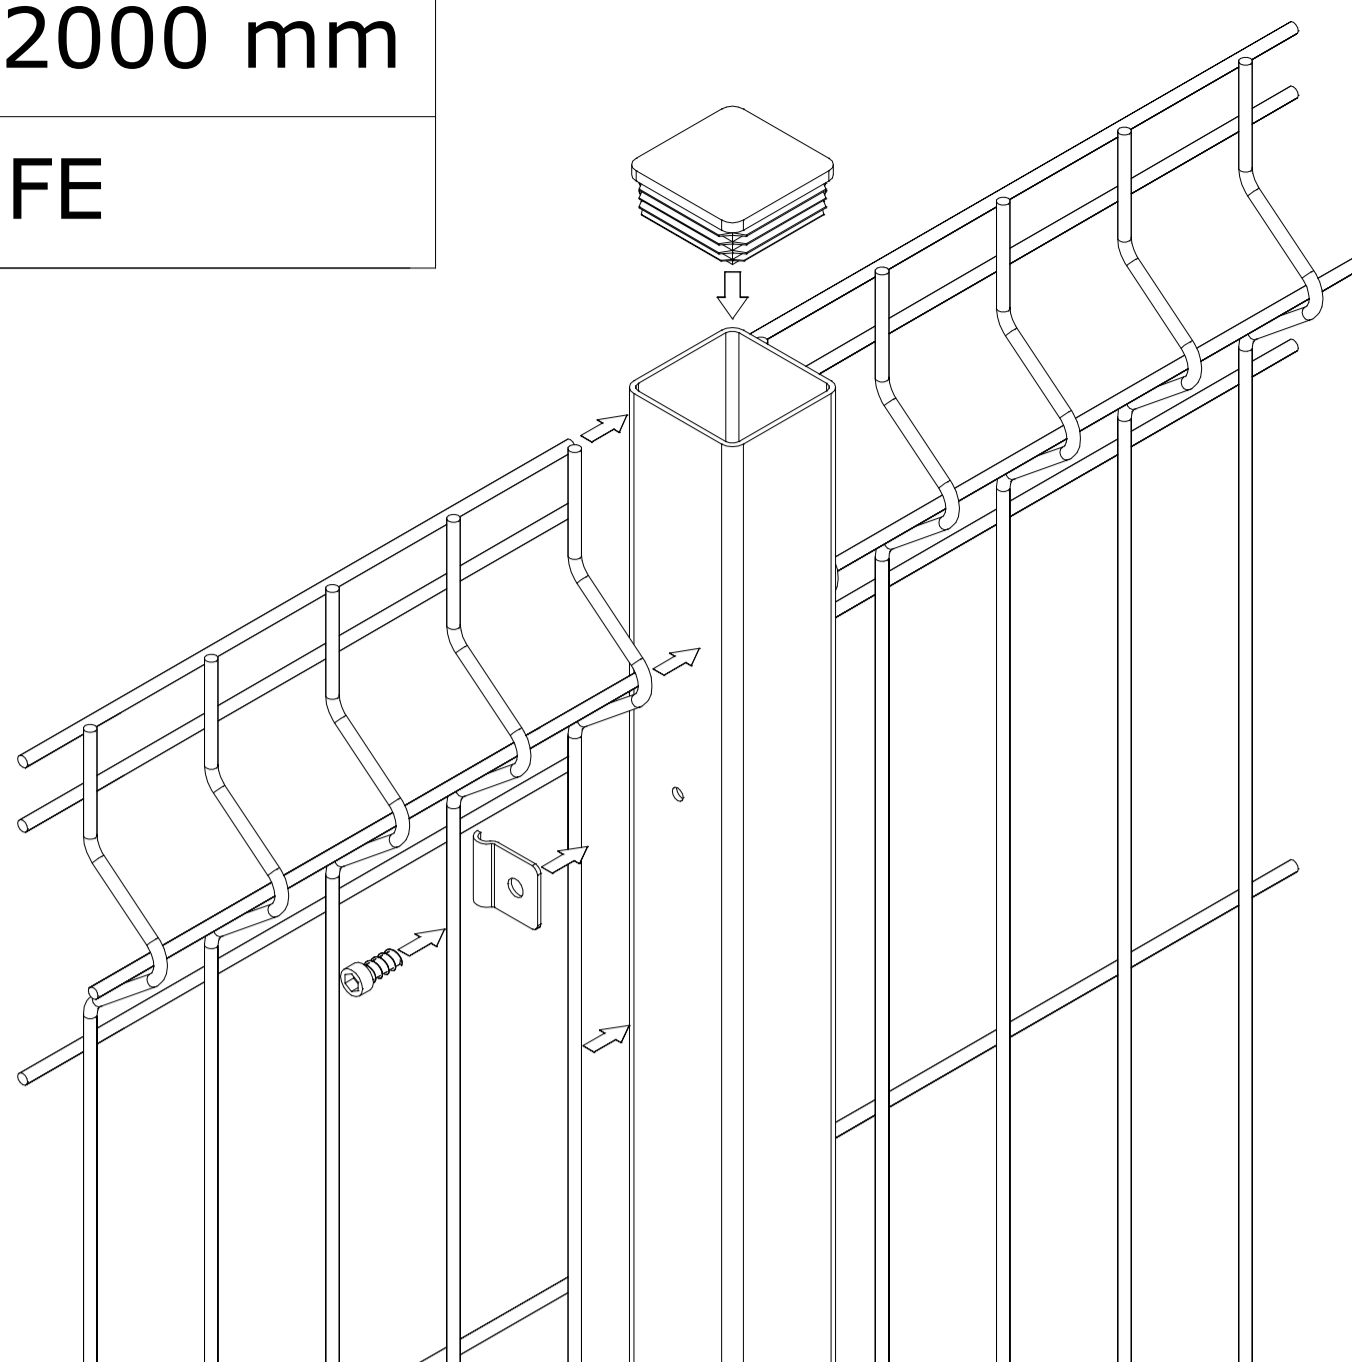

Dimensioni: 1950 x 2000 mm

Articolo: 700195FE

Articolo: P1985FE  
Piantone con  
staffa a tassellare

Articolo: PC215FE  
Piantone a  
cementare

[www.solorecinzionicanelli.it](http://www.solorecinzionicanelli.it)

Articolo: 700195FE

Dimensioni: 1950 x 2000 mm

La ditta si riserva la proprietà di questo disegno con divieto di riprodurlo o trasferirlo a terzi senza autorizzazione scritta.