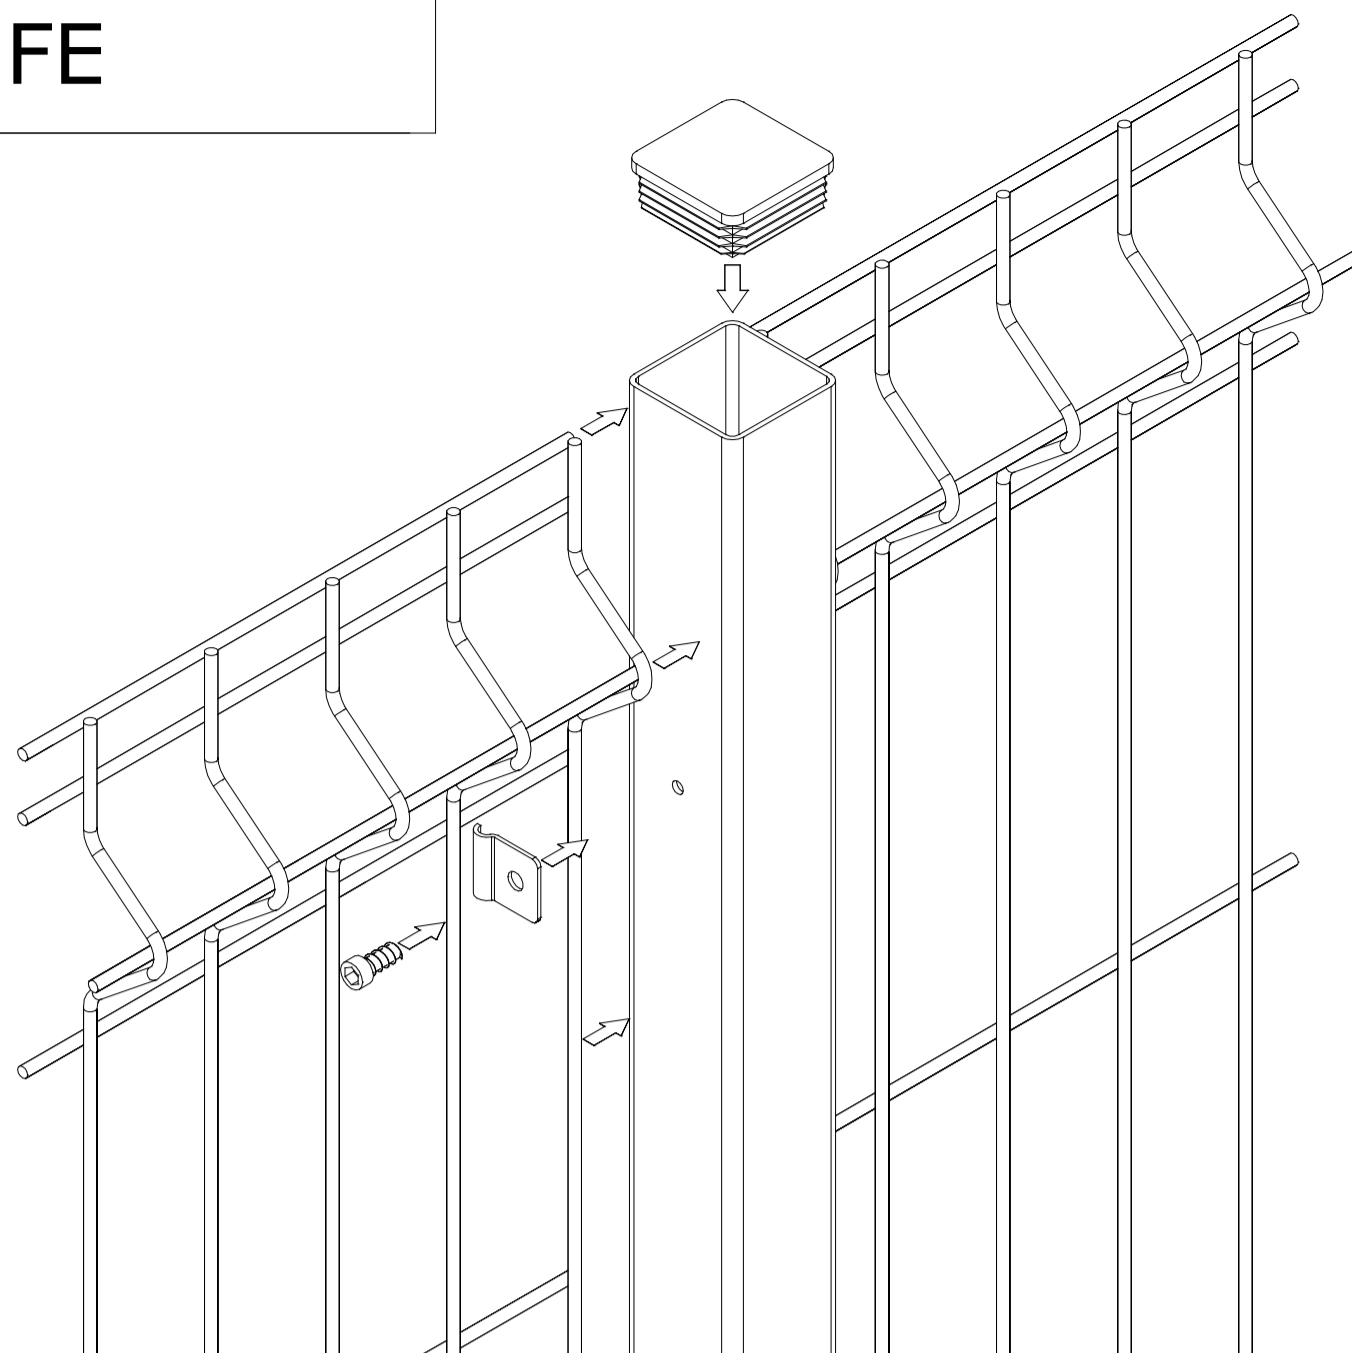

Dimensioni: 1750 x 2000 mm

Articolo: 700175FE

Articolo: P1785FE
Piantone con
staffa a tassellare

Articolo: PC195FE
Piantone a
cementare

www.solorecinzionicancelli.it

Articolo: 700175FE

Dimensioni: 1750 x 2000 mm