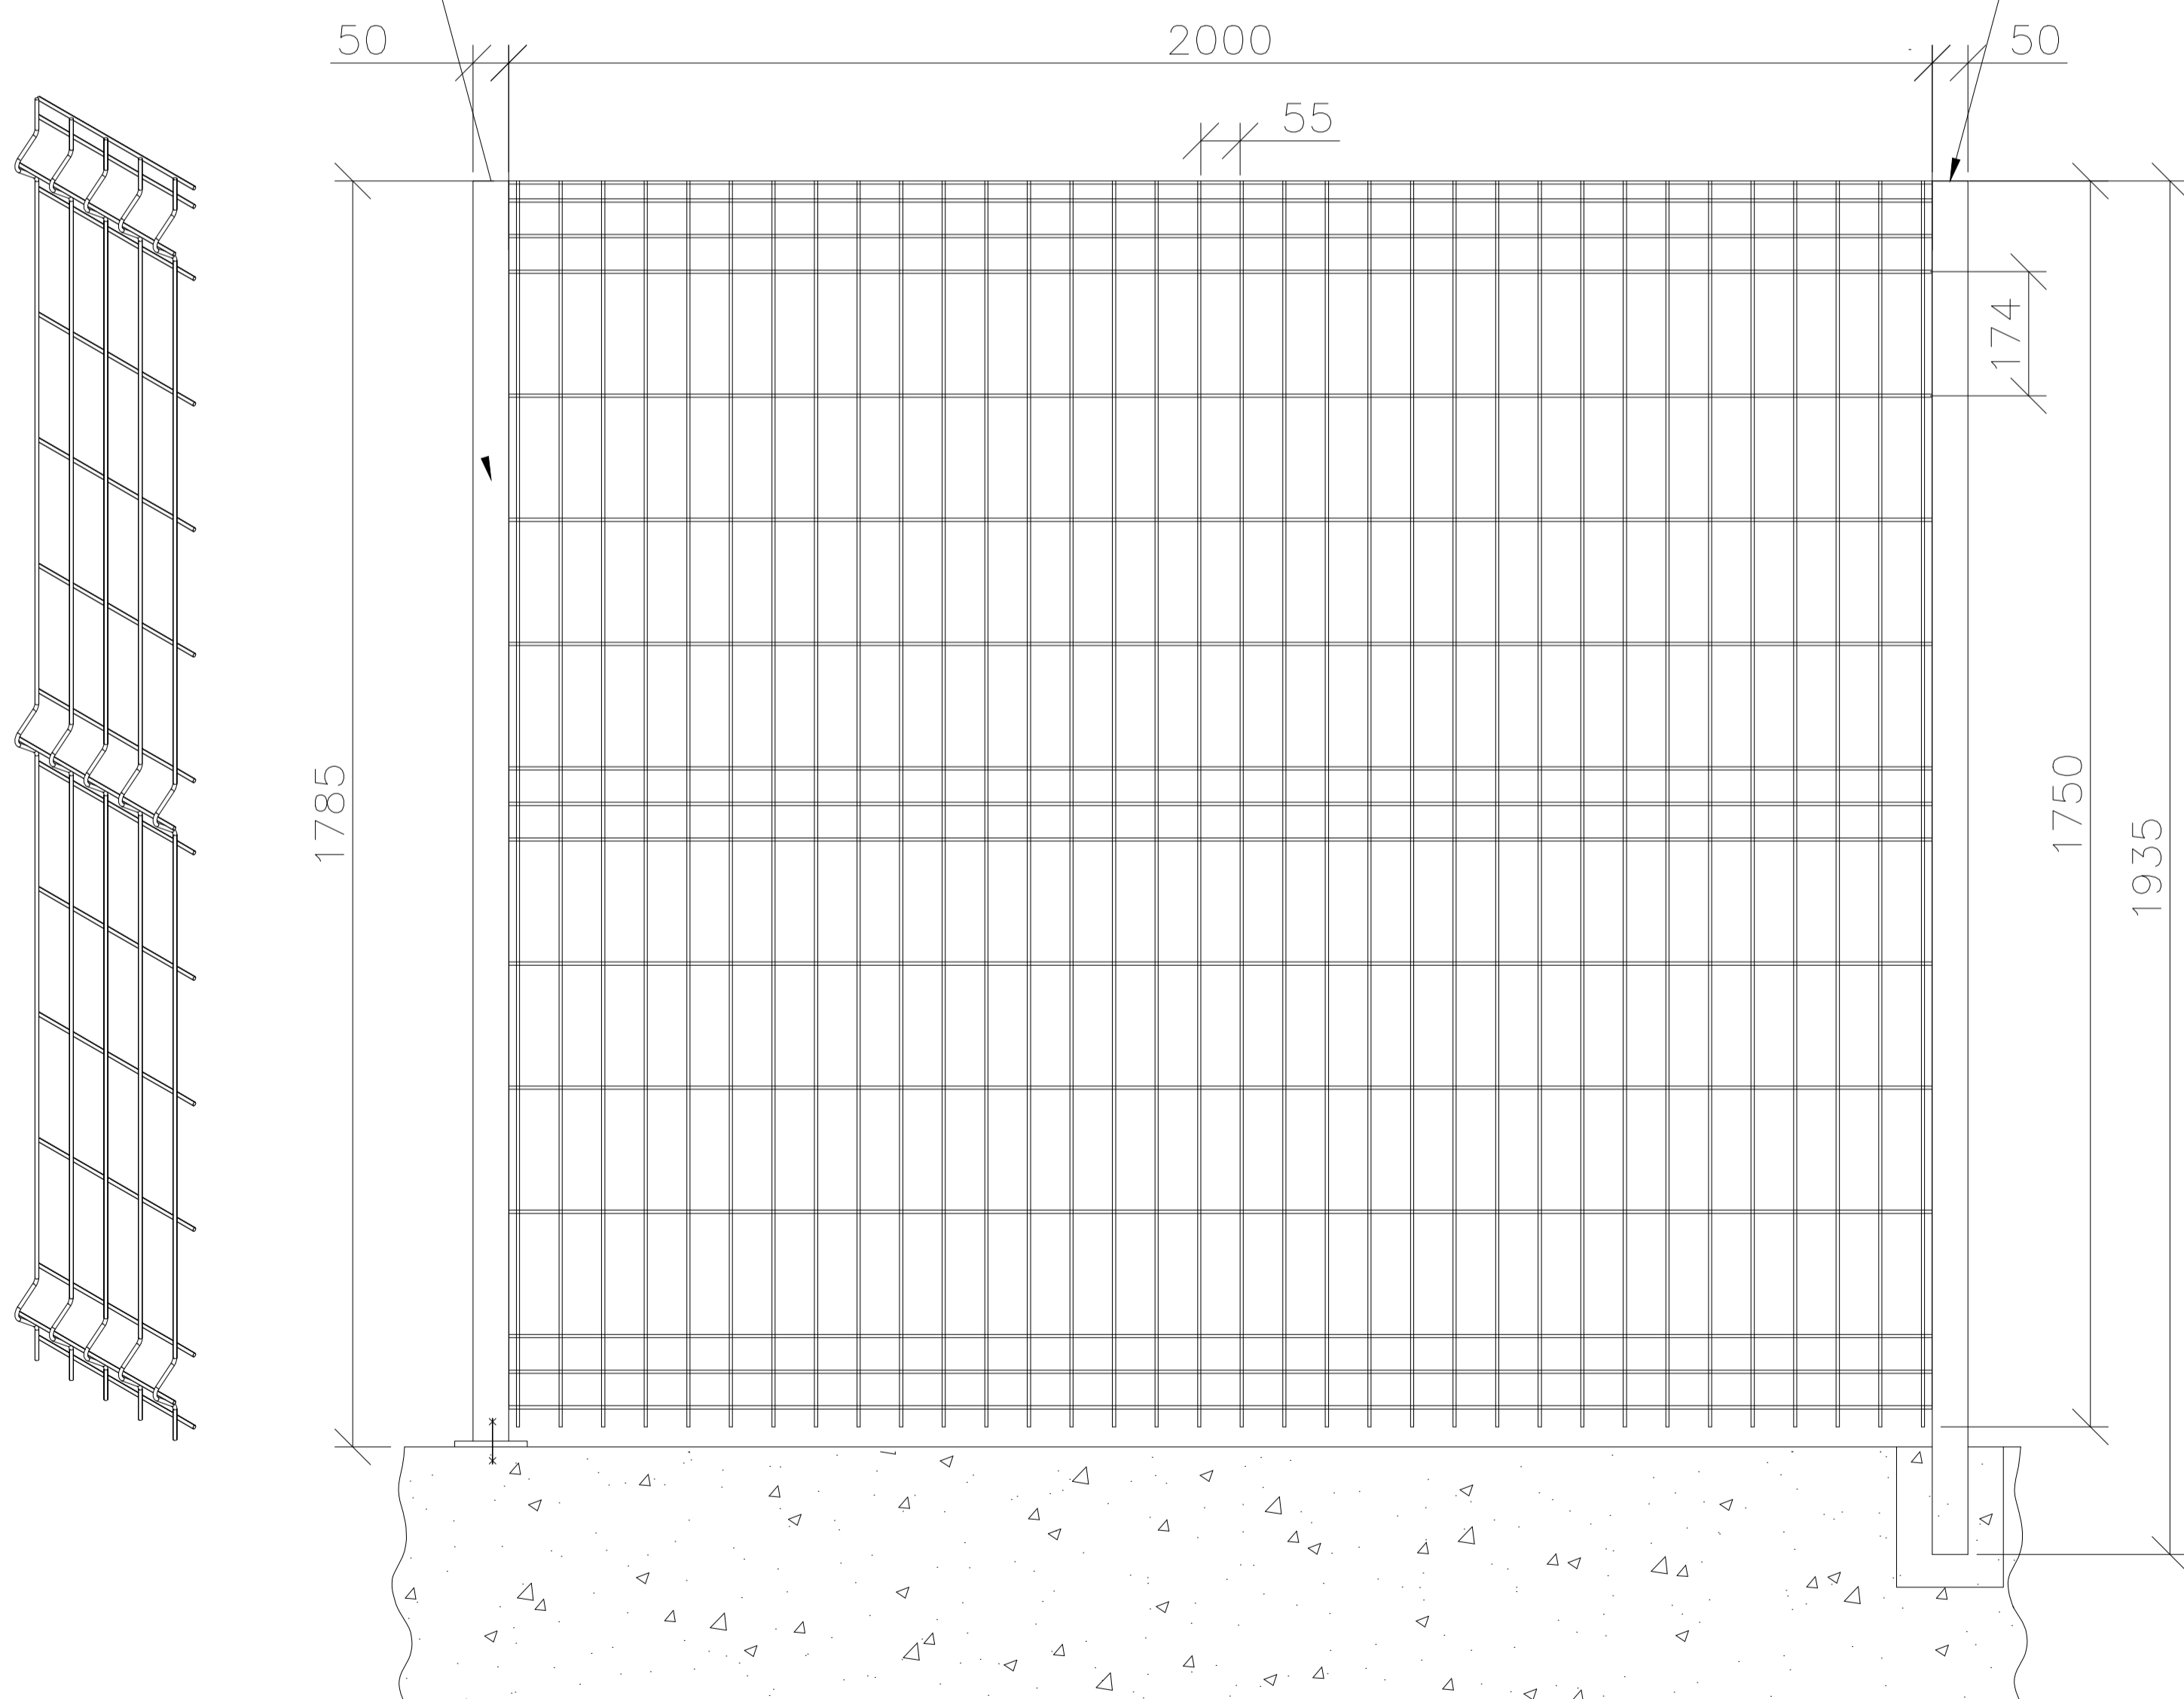

Dimensioni: 1750 x 2000 mm

Articolo: 700175FE

Articolo: P1785FE
Piantone con
staffa a tassellare

Articolo: PC195FE
Piantone a
cementare

www.solorecinzionicancelli.it

Articolo: 700175FE

Dimensioni: 1750 x 2000 mm