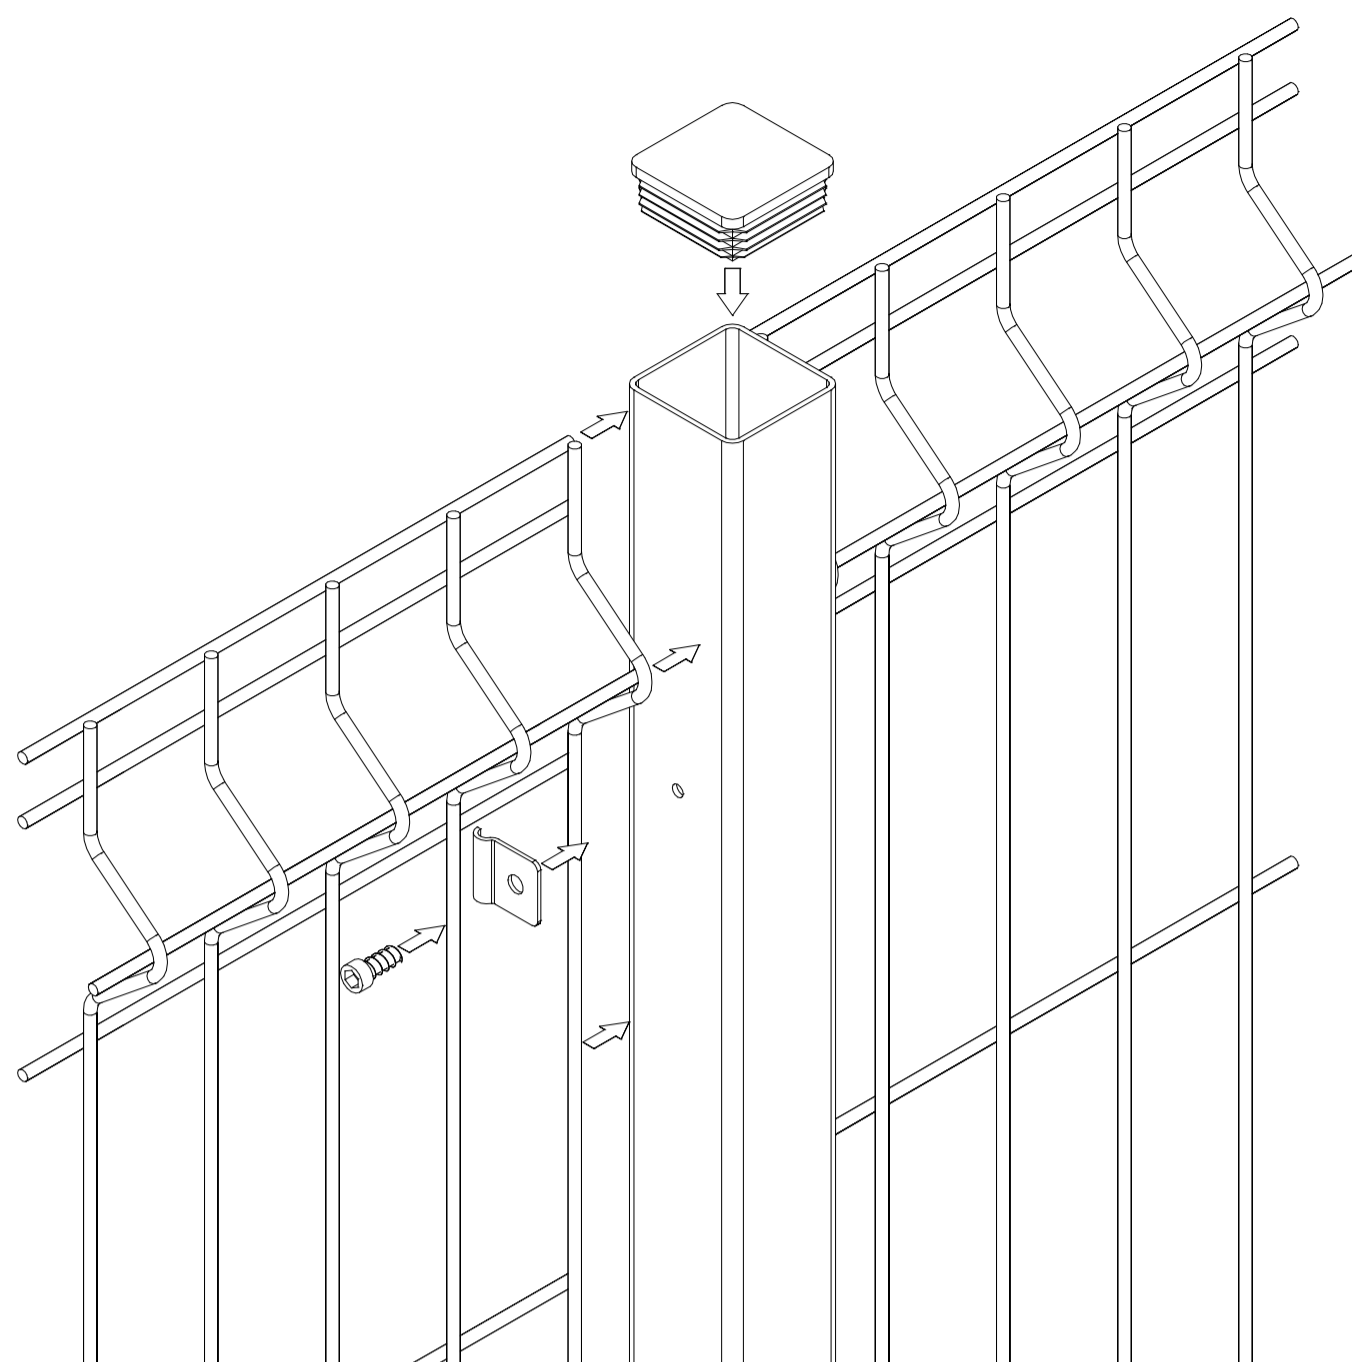

Dimensioni: 730 x 2000 mm

Articolo: 700730FE

Articolo: P756FE
Piantone con
staffa a tassellare

Articolo: PC900FE
Piantone a
cementare

www.solorecinzionicancelli.it

Articolo: 700730FE

Dimensioni: 730 x 2000 mm