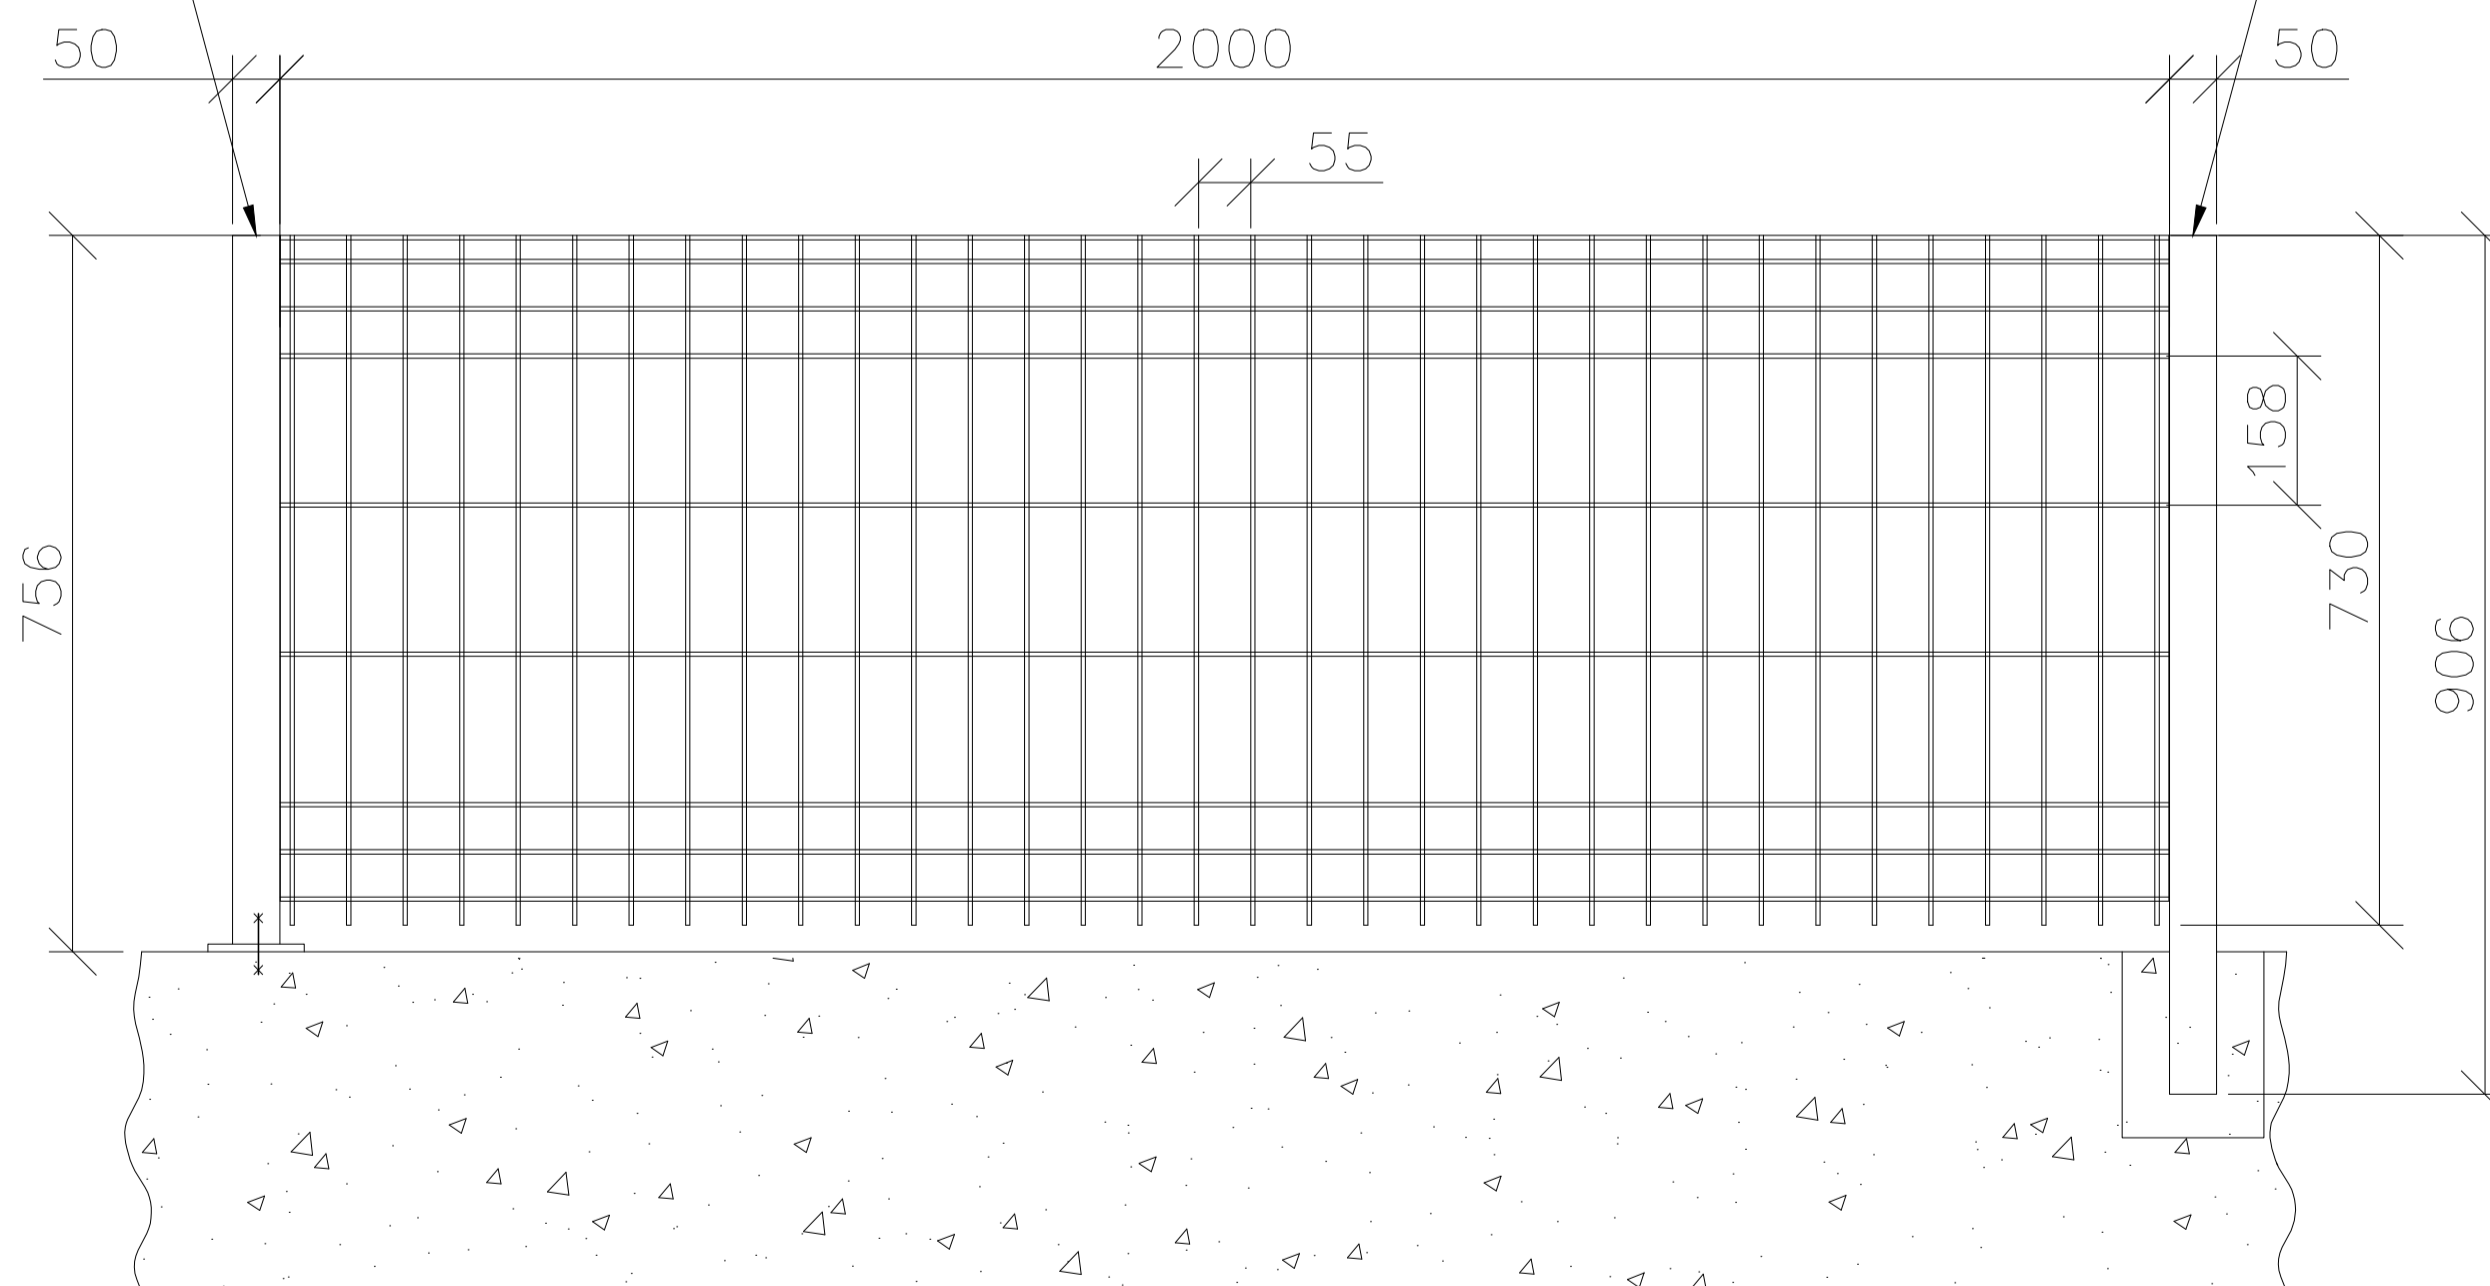

Dimensioni: 730 x 2000 mm

Articolo: 700730FE

Articolo: P756FE
Piantone con
staffa a tassellare

Articolo: PC900FE
Piantone a
cementare

www.solorecinzionicancelli.it

Articolo: 700730FE

Dimensioni: 730 x 2000 mm