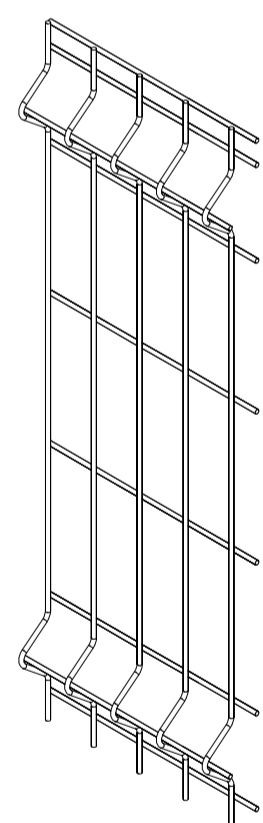

Dimensioni: 730 x 2000 mm

Articolo: 700730FE

Articolo: P756FE
Piantone con
staffa a tassellare

Articolo: PC900FE
Piantone a
cementare

www.solorecinzionicancelli.it

Articolo: 700730FE

Dimensioni: 730 x 2000 mm